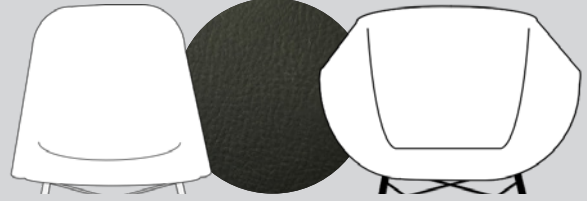

Kunstleder hellgrau

ohne Armlehne
4037.544.003.14

220.-

Kunstleder hellgrau

mit Armlehne
4037.544.004.14

270.-

Kunstleder schwarz

ohne Armlehne
4037.544.003.20

220.-

Kunstleder schwarz

mit Armlehne
4037.544.004.20

270.-

Kunstleder bestehend aus: 20% Biobaumwolle GOTS, 40% PVC, 40% Sojabohnen

2. Wählen Sie Ihr Gestell

4-Fuss

Metall schwarz
4037.548.001.20