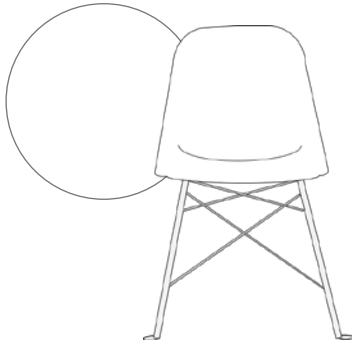

Variante 1
 SEDIA Kunststoff ohne Armlehne, weiss, 4-Fuss verchromt
 Set-Artikel 4037.549.000.00
Total 229.-

Variante 2
 SEDIA Kunststoff mit Armlehne, schwarz, 4-Fuss schwarz
 Set-Artikel 4037.550.000.00
Total 249.-