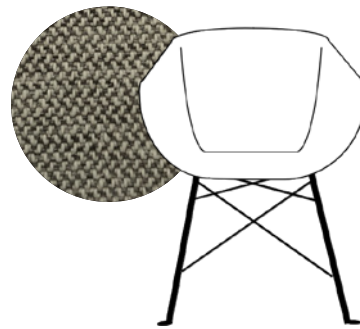

Variante 10
SEDIA mit Armlehne, grau, 4-Fuss schwarz
Set-Artikel 4037.558.000.00
Total 399.-