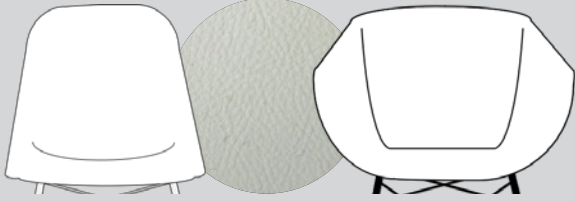

220.-

Stoff schwarz
mit Armlehne
4037.542.004.20

270.-

Stoff anthrazit
ohne Armlehne
4037.542.003.29

220.-

Stoff anthrazit
mit Armlehne
4037.542.004.29

270.-

Stoff bestehend aus: 100% Polyester