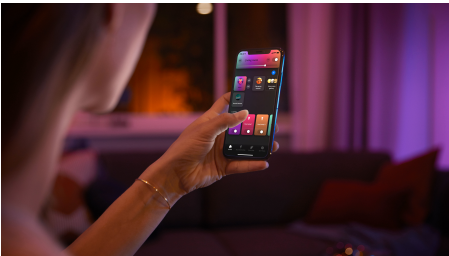

Semplice illuminazione intelligente

La lampada da tavolo gradient Signe non solo si fonde perfettamente con l'arredamento della tua casa grazie al suo design sottile ed elegante di colore bianco, ma fonde anche più colori insieme per dipingere le pareti con una sfumatura di luce unica.

Infinite possibilità

- Sincronizza filmati, programmi TV, musica e giochi con luci intelligenti

Semplice illuminazione intelligente

- Controlla fino a 10 luci in una volta sola con l'app Bluetooth
- Controlla le luci con la tua voce*
- Crea un'esperienza luminosa personalizzata con soluzioni colorate e intelligenti
- Crea l'atmosfera giusta con luci bianche calde o fredde
- Sblocca tutte le funzionalità di illuminazione intelligente con il Bridge Hue
- Scene di luce dinamiche
- Colori senza soluzione di continuità

In evidenza

Sincronizza filmati, programmi TV, musica e giochi con luci intelligenti

Porta lo spettacolo a nuovi livelli sincronizzando l'azione sullo schermo o il ritmo della musica con le luci intelligenti.* Scegli il modo in cui desideri sincronizzare le luci con filmati, musica (inclusa l'integrazione con Spotify), programmi TV o giochi e osserva come reagiscono le luci a colori nella tua area Spettacolo. *Hue Bridge necessario

Controlla fino a 10 luci in una volta sola con l'app Bluetooth

Con l'app Bluetooth di Hue puoi controllare le luci intelligenti all'interno di una stanza. Aggiungi fino a 10 luci intelligenti e controllale con facilità dal tuo dispositivo mobile.