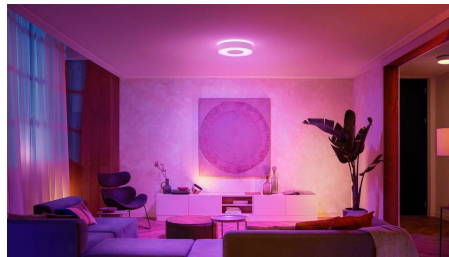

Unkompliziertes, smartes Lichtsystem

Die mittelgroße Hue Infuse Deckenleuchte in Weiß ist mit ihrem zeitgemäßen Design ein Blickfang in jedem Raum. Sie erzeugt ein warm- bis kaltweißes weißes oder farbiges Licht, das einen Lichtring an die Decke und ein kräftiges Licht nach unten wirft.

Nutze mit der Hue Bridge das komplette Spektrum der Smart Light Funktionen

Erlebe das gesamte Spektrum der Philips Hue Funktionen mit einer Hue Bridge noch intensiver: Mit einer Hue Bridge kannst Du bis zu 50 smarte Philips Lampen in Deinem ganzen Zuhause verwenden. Erstelle Timer und Routinen, um Dein gesamtes Smart Home Lichtsystem automatisch zu steuern und verwende Deine Lampen, um natürlich aufzuwachen oder schlafen zu gehen. Steuere Deine Lampen, auch wenn Du nicht zuhause bist oder füge Zubehör wie Bewegungssensoren und smarte Schalter hinzu.

Lass mit farbigem, smartem Licht ein persönliches Erlebnis entstehen

Verwende Millionen von Lichtfarben, um jeden Raum in deinem Zuhause zu verwandeln und sofort eine einzigartige Atmosphäre zu schaffen. Mit einem Knopfdruck kannst du dein Wohnzimmer mit einem Rosaschimmer versehen oder dein gesamtes Zuhause in leuchtenden Farben erhellen, um jeden Abend individuell zu gestalten.