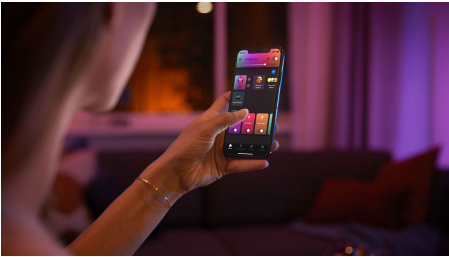

Unkompliziertes, smartes Lichtsystem

Die mittelgroße Hue Infuse Deckenleuchte in Weiß ist mit ihrem zeitgemäßen Design ein Blickfang in jedem Raum. Sie erzeugt ein warm- bis kaltweißes weißes oder farbiges Licht, das einen Lichtring an die Decke und ein kräftiges Licht nach unten wirft.

Einfaches, smartes Lichtsystem

- Steuere bis zu 10 Lampen mit der Bluetooth App
- Nutze mit der Hue Bridge das komplette Spektrum der Smart Light Funktionen
- Sprachsteuerung einrichten
- Lass mit farbigem, smartem Licht ein persönliches Erlebnis entstehen
- Optimierte Lichtrezepte für Deine täglichen Aktivitäten

Besonderheiten

Steuere bis zu 10 Lampen mit der Bluetooth App

Steuere mit der Hue Bluetooth App Deine smarten Hue Lampen in einem einzelnen Raum Deines Zuhauses. Füge bis zu 10 smarte Lampen hinzu und steuere sie alle mit einer Berührung auf Deinem mobilen Gerät.

Lass mit farbigem, smartem Licht ein persönliches Erlebnis entstehen

Verwende Millionen von Lichtfarben, um jeden Raum in deinem Zuhause zu verwandeln und sofort eine einzigartige Atmosphäre zu schaffen. Mit einem Knopfdruck kannst du dein Wohnzimmer mit einem Rosaschimmer versehen oder dein gesamtes Zuhause in leuchtenden Farben erhellen, um jeden Abend individuell zu gestalten.