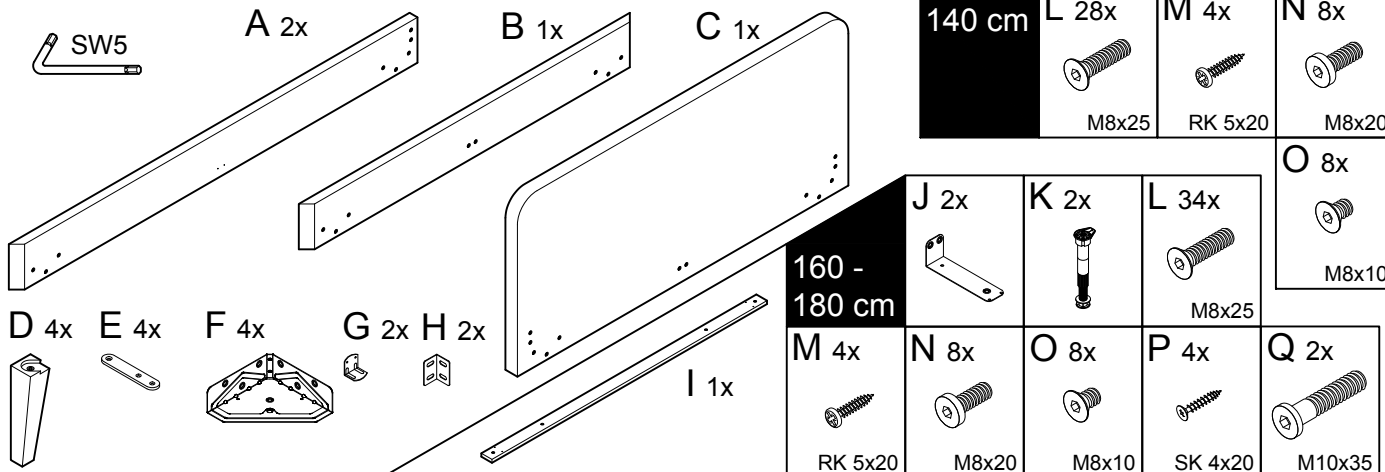

Girod

2

160 - 180 cm

L 4x
M8x25

3

L 2x  M8x25	P 4x  SK 4x20	Q 2x  M10x35
---	--	--

160 - 180 cm