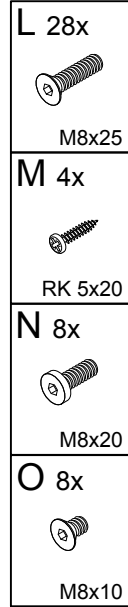

Girod

2

160 - 180 cm

L 4x
M8x25

3

L 2x  M8x25	P 4x  SK 4x20	Q 2x  M10x35
---	--	--

160 - 180 cm