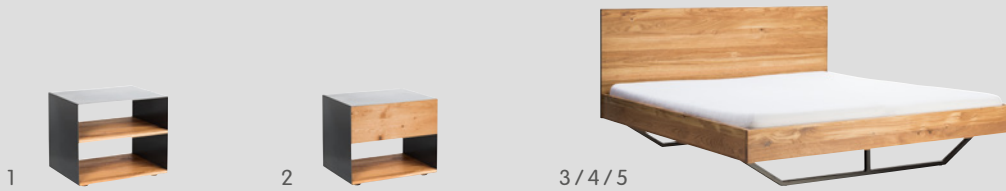

## Tables de chevet & lit

	Article	Dimensions L/P/H	N° d'article	Prix
1	Table de chevet avec rayon	45 / 35 / 38 cm	4045.739.000.00	299.–
2	Table de chevet à 1 tiroir, système push to open	45 / 35 / 38 cm	4045.745.000.00	379.–
3	Lit*	140 / 200 / 95 cm	4045.742.140.14	1299.–
4	Lit	160 / 200 / 95 cm	4045.747.000.00	1499.–
5	Lit*	180 / 200 / 95 cm	4045.742.180.14	1699.–

Lit, sans matelas ni sommier

Matériaux: table de chevet: caisson en métal brut avec vernis transparent, façades ou rayon en chêne massif, panneau aggloméré avec enduit noir à l'intérieur; lit: chêne massif, bande de métal sur la tête de lit en métal brut avec vernis transparent, pieds en métal laqué noir

## Meubles individuels

	Article	Dimensions L/P/H	N° d'article	Prix
6	Meuble TV, 2 portes, 1 tiroir, 2 rayons, système push to open, avec passe-câbles	180 / 47 / 45 cm	4072.112.000.00	1199.–
7	Meuble d'appoint, 2 rayons, 1 porte, 5 tiroirs, système push to open	90 / 47 / 105 cm	4018.604.000.00	1199.–
8	Commode*, 4 tiroirs, système push to open	88 / 47 / 83 cm	4045.743.000.00	1299.–
9	Buffet, 2 portes, 3 tiroirs, 2 rayons, système push to open	180 / 47 / 72 cm	4070.276.000.00	1499.–

Matériaux: caisson en métal brut avec vernis transparent, façades en chêne massif, panneau aggloméré avec enduit noir à l'intérieur

Charge max.: buffet/meuble TV: panneau supérieur 40 kg, par tiroir/rayon 15 kg