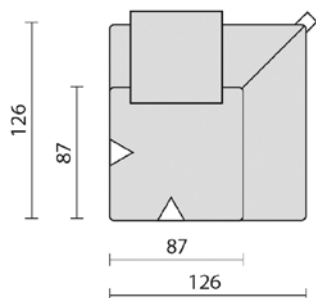

ECKELEMENT L/R

Stoff 940	126 × 126 × 70 cm	1399.-
Anilinleder OASIS	126 × 126 × 70 cm	1999.-

ECKELEMENT GROSS LINKS