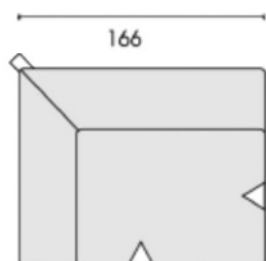

Stoff 940	166 × 126 × 70 cm	1699.-
Anilinleder OASIS	166 × 126 × 70 cm	2499.-