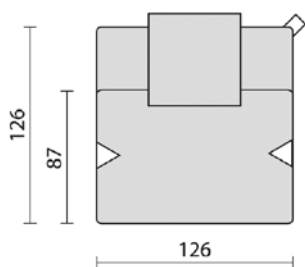

EINZELEMENTE

1ER-ELEMENT

Stoff 940	126 × 126 × 70 cm	1299.-
Anilinleder OASIS	126 × 126 × 70 cm	1899.-

HOCKER