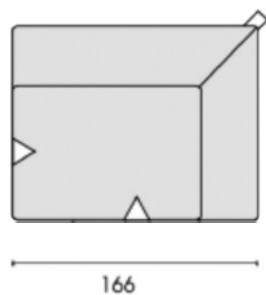

ECKELEMENT GROSS RECHTS

Stoff 940	166 × 126 × 70 cm	1699.-
Anilinleder OASIS	166 × 126 × 70 cm	2499.-