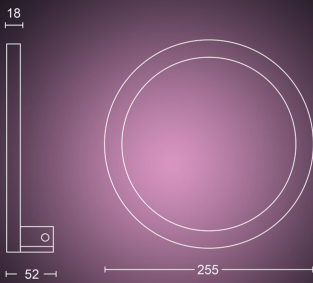

PHILIPS

Sana Wandleuchte

Hue White & Color
Ambiance

Integrierte LED

Bluetooth-Steuerung per App

Steuerung mit App oder
Sprache*

Nutze weitere Funktionen mit
der Hue Bridge

40901/31/P9