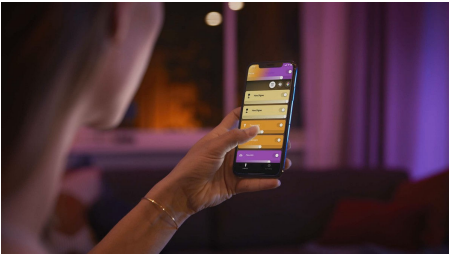

## Sana Wandleuchte

Hue White & Color  
Ambiance

Integrierte LED

Bluetooth-Steuerung per App

Steuerung mit App oder  
Sprache\*

Nutze weitere Funktionen mit  
der Hue Bridge

40901/31/P9

## Einfaches, smartes Lichtsystem

Besonders eindrucksvoll an der Sana Wandleuchte ist ihr schlankes Design und ihr indirekter Lichteffect. Verwende sie als Einzeleuchte oder über die Hue Bridge in Deinem smarten Lichtsystem.

### Einfaches, smartes Lichtsystem

- Steuere bis zu 10 Lampen mit der Bluetooth App
- Steuere Lampen mit Deiner Stimme\*
- Lass mit farbigem, smartem Licht ein persönliches Erlebnis entstehen
- Kreiere mit warmweißem bis kühlweißem Licht die passende Stimmung.
- Finde die idealen Lichtszenen für Deine täglichen Aktivitäten
- Nutze mit der Hue Bridge das komplette Spektrum der Smart Light Funktionen

## Steuere bis zu 10 Lampen mit der Bluetooth App

Steuere mit der Hue Bluetooth App Deine smarten Hue Lampen in einem einzelnen Raum Deines Zuhauses. Füge bis zu 10 smarte Lampen hinzu und steuere sie alle mit einer Berührung auf Deinem mobilen Gerät.