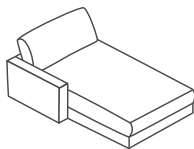

RECAMIERE LINKS

Frei stellbar
125 × 150 × 85 cm

Stoff ROXBURY	1000.-
Stoff YELDA	1100.-
Stoff IMPENDO	1300.-
Leder LIFE-LINE	2100.-