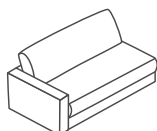

1,5ER SOFA GROSS MIT ARMLEHNE LINKS

Frei stellbar
145 x 127 x 85 cm

Stoff ROXBURY	899.-
Stoff YELDA	999.-
Stoff IMPENDO	1199.-
Leder LIFE-LINE	1999.-