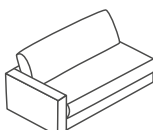

**1,5ER SOFA GROSS
MIT ARMLEHNE LINKS**

Frei stellbar

145 × 107 × 85 cm

Stoff ROXBURY	899.-
Stoff YELDA	999.-
Stoff IMPENDO	1199.-
Leder LIFE-LINE	1999.-