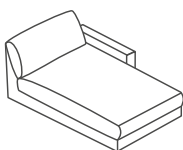

Stoff ROXBURY	600.-
Stoff YELDA	700.-
Stoff IMPENDO	900.-
Leder LIFE-LINE	1700.-

ELEMENTE MIT SITZTIEFE 1: 64 CM (ST 1)

1,5ER SOFA GROSS OHNE ARMLEHNE

Frei stellbar
120 × 107 × 85 cm

Stoff ROXBURY	800.-
Stoff YELDA	900.-
Stoff IMPENDO	1100.-
Leder LIFE-LINE	1900.-

RECAMIERE LINKS

Frei stellbar
125 × 150 × 85 cm

Stoff ROXBURY	1000.-
Stoff YELDA	1100.-
Stoff IMPENDO	1300.-
Leder LIFE-LINE	2100.-

RECAMIERE RECHTS

Frei stellbar
125 × 150 × 85 cm

Stoff ROXBURY	1000.-
Stoff YELDA	1100.-
Stoff IMPENDO	1300.-
Leder LIFE-LINE	2100.-