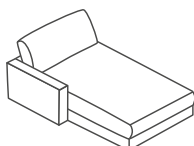

RECAMIERE LINKS

Frei stellbar

125 × 170 × 85 cm

Stoff ROXBURY

1000.-

Stoff YELDA

1100.-

Stoff IMPENDO

1300.-

Leder LIFE-LINE

2100.-