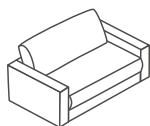

ELEMENTE MIT SITZTIEFE 1: 64 CM (ST 1)

1,5ER SOFA

150 × 107 × 85 cm

Stoff ROXBURY	899.-
Stoff YELDA	999.-
Stoff IMPENDO	1199.-
Leder LIFE-LINE	1999.-

1,5ER SOFA GROSS

Frei stellbar

170 × 107 × 85 cm

Stoff ROXBURY	1099.-
Stoff YELDA	1199.-
Stoff IMPENDO	1399.-
Leder LIFE-LINE	2199.-