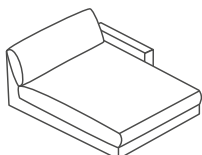

RECAMIERE GROSS RECHTS

Frei stellbar

145 × 170 × 85 cm

Stoff ROXBURY

1100.-

Stoff YELDA

1200.-

Stoff IMPENDO

1400.-

Leder LIFE-LINE

2200.-

ECKELEMENT

Frei stellbar

120 × 120 × 85 cm

Stoff ROXBURY

700.-

Stoff YELDA

800.-

Stoff IMPENDO

1000.-

Leder LIFE-LINE

1800.-

ZWISCHENHOCKER 50 × 107CM

Frei stellbar

50 × 127 × 43 cm

Stoff ROXBURY

400.-

Stoff YELDA

500.-

Stoff IMPENDO

700.-

Leder LIFE-LINE

800.-