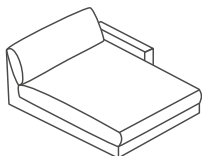

RECAMIERE GROSS LINKS

Frei stellbar
145 × 150 × 85 cm

Stoff ROXBURY	1100.-
Stoff YELDA	1200.-
Stoff IMPENDO	1400.-
Leder LIFE-LINE	2200.-

RECAMIERE GROSS RECHTS

Frei stellbar
145 × 150 × 85 cm

Stoff ROXBURY	1100.-
Stoff YELDA	1200.-
Stoff IMPENDO	1400.-
Leder LIFE-LINE	2200.-