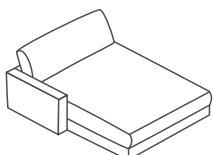

1300.-

Leder LIFE-LINE

2100.-

RECAMIERE GROSS LINKS

Frei stellbar

145 × 170 × 85 cm

Stoff ROXBURY

1100.-