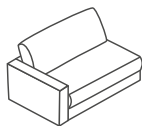

1,5ER SOFA MIT ARMLEHNE LINKS

Frei stellbar
125 x 127 x 85 cm

Stoff ROXBURY	699.-
Stoff YELDA	799.-
Stoff IMPENDO	999.-
Leder LIFE-LINE	1799.-