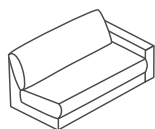

ELEMENTE MIT SITZTIEFE 2: 84 CM (ST 2)

1,5ER SOFA GROSS

MIT ARMLEHNE RECHTS

Frei stellbar

145 × 127 × 85 cm

Stoff ROXBURY

899.-

Stoff YELDA

999.-

Stoff IMPENDO

1199.-

Leder LIFE-LINE

1999.-