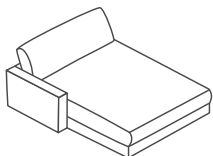

RECAMIERE GROSS LINKS

Frei stellbar
145 × 150 × 85 cm

Stoff ROXBURY	1100.-
Stoff YELDA	1200.-
Stoff IMPENDO	1400.-
Leder LIFE-LINE	2200.-