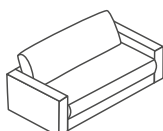

ELEMENTE MIT SITZTIEFE 1: 64 CM (ST 1)

1,5ER SOFA

150 × 107 × 85 cm

Stoff ROXBURY	899.-
Stoff YELDA	999.-
Stoff IMPENDO	1199.-
Leder LIFE-LINE	1999.-

1,5ER SOFA GROSS

Frei stellbar

170 × 107 × 85 cm

Stoff ROXBURY	1099.-
Stoff YELDA	1199.-
Stoff IMPENDO	1399.-
Leder LIFE-LINE	2199.-