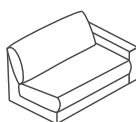

ELEMENTE MIT SITZTIEFE 1: 64 CM (ST 1)

1,5ER SOFA

150 × 107 × 85 cm

Stoff ROXBURY	899.-
Stoff YELDA	999.-
Stoff IMPENDO	1199.-
Leder LIFE-LINE	1999.-

1,5ER SOFA GROSS

Frei stellbar

170 × 107 × 85 cm

Stoff ROXBURY	1099.-
Stoff YELDA	1199.-
Stoff IMPENDO	1399.-
Leder LIFE-LINE	2199.-

**1,5ER SOFA
MIT ARMLEHNE LINKS**

Frei stellbar

125 × 107 × 85 cm

Stoff ROXBURY	699.-
Stoff YELDA	799.-
Stoff IMPENDO	999.-
Leder LIFE-LINE	1799.-

**1,5ER SOFA
MIT ARMLEHNE RECHTS**

Frei stellbar

125 × 107 × 85 cm