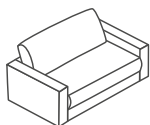

ELEMENTE MIT SITZTIEFE 2: 84 CM (ST 2)

1,5ER SOFA

150 x 127 x 85 cm

Stoff ROXBURY	899.-
Stoff YELDA	999.-
Stoff IMPENDO	1199.-
Leder LIFE-LINE	1999.-