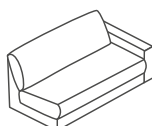

Stoff ROXBURY	699.-
Stoff YELDA	799.-
Stoff IMPENDO	999.-
Leder LIFE-LINE	1799.-

**1,5ER SOFA GROSS
MIT ARMLEHNE LINKS**

Frei stellbar

145 × 107 × 85 cm

Stoff ROXBURY	899.-
Stoff YELDA	999.-
Stoff IMPENDO	1199.-
Leder LIFE-LINE	1999.-

**1,5ER SOFA GROSS
MIT ARMLEHNE RECHTS**

Frei stellbar

145 × 107 × 85 cm

Stoff ROXBURY	899.-
Stoff YELDA	999.-
Stoff IMPENDO	1199.-
Leder LIFE-LINE	1999.-

**1,5ER SOFA
OHNE ARMLEHNE**

Frei stellbar

100 × 107 × 85 cm