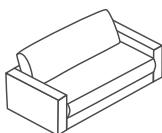

Stoff ROXBURY	550.-
Stoff YELDA	650.-
Stoff IMPENDO	850.-
Leder LIFE-LINE	950.-

* Hinweis: Betrachtungsweise Abschlusshocker jeweils vor der Kombination stehend.

ELEMENTE MIT SITZTIEFE 2: 84 CM (ST 2)

1,5ER SOFA

150 x 127 x 85 cm

Stoff ROXBURY	899.-
Stoff YELDA	999.-
Stoff IMPENDO	1199.-
Leder LIFE-LINE	1999.-

1,5ER SOFA GROSS

Frei stellbar
170 x 127 x 85 cm

Stoff ROXBURY	1099.-
Stoff YELDA	1199.-
Stoff IMPENDO	1399.-
Leder LIFE-LINE	2199.-