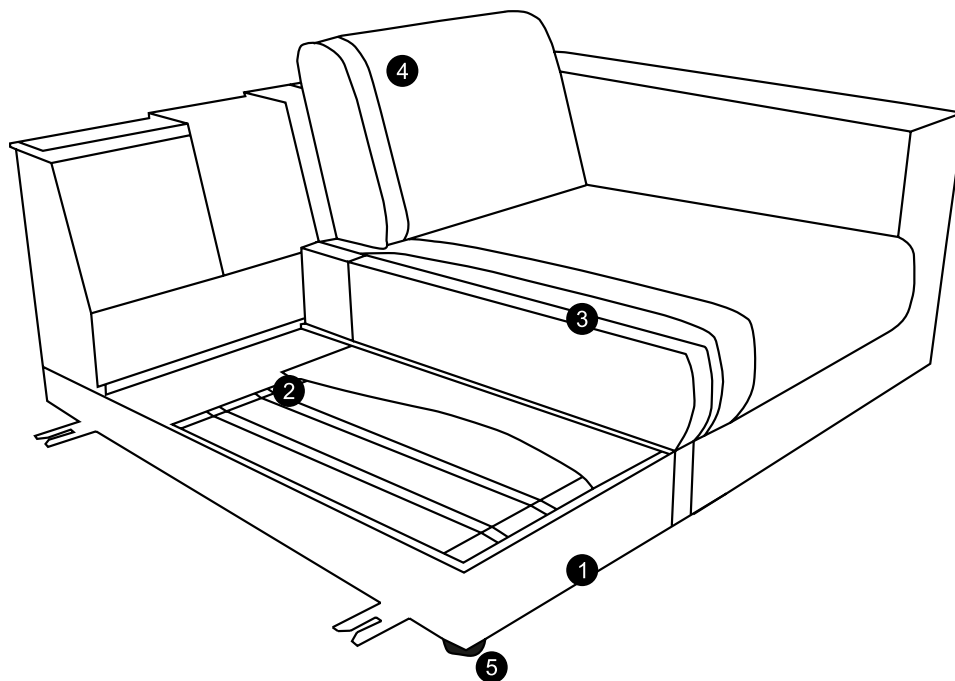

HARRISON – SCHÖN KOMBINIERBAR

interio

HARRISON – SOFA

HARRISON, das modulare und grosszügige Polstermöbelprogramm, ist rundum im Originalstoff verarbeitet. Die einzelnen Elemente sind frei stellbar. Der «supersofte» Sitzkomfort mit aufwändigem Polsteraufbau ist anschmiegsam und bietet eine gute Unterstützung. Profitieren Sie von der grossen Farbauswahl.

TECHNISCHE DATEN

1. Gestell	Tragende Teile aus Massivholz und Holzwerkstoffen
2. Sitz	Unterfederung mit dauerelastischen Stahl-Wellenfedern und oberseitiger Abdeckung
3. Sitzpolsteraufbau	Sitz aus PUR-Schaum abgedeckt mit Wattevlies
4. Rücken	Lose Rückenkissen mit Inlett
5. Füsse	Gleiter