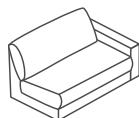

150 x 127 x 85 cm

Stoff ROXBURY	899.-
Stoff YELDA	999.-
Stoff IMPENDO	1199.-
Leder LIFE-LINE	1999.-

1,5ER SOFA GROSS

Frei stellbar
170 x 127 x 85 cm

Stoff ROXBURY	1099.-
Stoff YELDA	1199.-
Stoff IMPENDO	1399.-
Leder LIFE-LINE	2199.-

1,5ER SOFA MIT ARMLEHNE LINKS

Frei stellbar
125 x 127 x 85 cm

Stoff ROXBURY	699.-
Stoff YELDA	799.-
Stoff IMPENDO	999.-
Leder LIFE-LINE	1799.-

1,5ER SOFA MIT ARMLEHNE RECHTS

Frei stellbar
125 x 127 x 85 cm