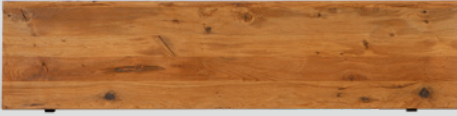

Têtes de lit pour tous les cadres

SION

Longueur	sur commande	Article en stock	Prix
140 cm	4032.589.514		320.–
160 cm	4032.589.516	4034.321.516.19*	350.–
180 cm	4032.589.518	4034.321.518.19*	380.–
200 cm	4032.589.520		430.–