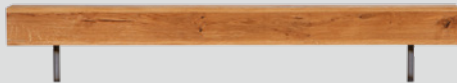

Tête de lit pour Bormio et Cortina

BALCO

Longueur	sur commande	Prix
140 / 160 cm**	4032.587.516	360.–
180 / 200 cm**	4032.587.520	380.–

** Un seul format de tête de lit pour deux formats de cadre.

Disponible dans
les finitions suivantes:

19 Chêne sauvage huilé nature

29 Chêne sauvage huilé coffee

N'hésitez pas à contacter notre personnel de vente pour d'autres têtes de lit.