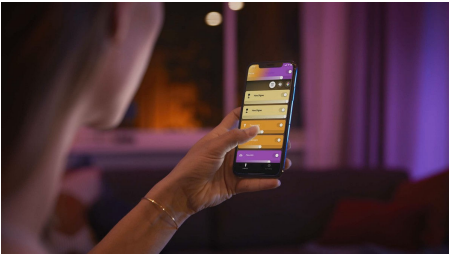

Einfaches, smartes Lichtsystem

Die Ensis Pendelleuchte kombiniert mit ihrem schlanken Erscheinungsbild und Up- und Downlight funktionelles Licht mit Umgebungslicht. Verwende sie als Einzelleuchte oder über die Hue Bridge in Deinem smarten Lichtsystem.

Einfaches, smartes Lichtsystem

- Steuere bis zu 10 Lampen mit der Bluetooth App
- Steuere Lampen mit Deiner Stimme*
- Lass mit farbigem, smartem Licht ein persönliches Erlebnis entstehen
- Kreiere mit warmweißem bis kühlweißem Licht die passende Stimmung.
- Finde die idealen Lichtszenen für Deine täglichen Aktivitäten
- Nutze mit der Hue Bridge das komplette Spektrum der Smart Light Funktionen

Besonderheiten

Steuere bis zu 10 Lampen mit der Bluetooth App

Steuere mit der Hue Bluetooth App Deine smarten Hue Lampen in einem einzelnen Raum Deines Zuhauses. Füge bis zu 10 smarte Lampen hinzu und steuere sie alle mit einer Berührung auf Deinem mobilen Gerät.

Finde die idealen Lichtszenen für Deine täglichen Aktivitäten

Erleichtere und verschönere Deinen Alltag mit vier voreingestellten Lichtszenen, die speziell für Deine täglichen Aktivitäten entwickelt wurden: Energie tanken, Konzentrieren, Lesen und Entspannen. Die zwei Szenen mit kühleren Tönen, Energie tanken und Konzentrieren, beleben Dich am Morgen oder sorgen für Konzentration. Die wärmeren Szenen Lesen und Entspannen machen es Dir einfacher, ein gutes Buch zu genießen oder innerlich zur Ruhe zu kommen.