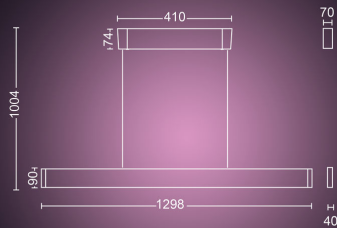

PHILIPS

Ensis Pendelleuchte

Hue White & Color
Ambiance

Integrierte LED

Bluetooth-Steuerung per App

Steuerung mit App oder
Sprache*

Nutze weitere Funktionen mit
der Hue Bridge

40903/31/P9