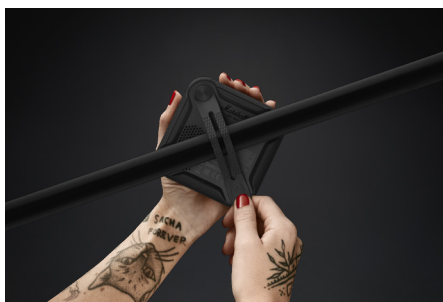

Long : Willen est l'enceinte portable puissante conçue pour vous accompagner partout. Dotée d'un transducteur large bande de 2" et de deux radiateurs passifs, cette enceinte vous offre le son puissant addictif caractéristique de Marshall. Ne vous fiez pas à sa petite taille : Willen est peut-être une enceinte compacte, mais elle envoie du lourd. L'accordage Marshall de haute précision et la séparation nette des instruments placent Willen au-dessus de ses concurrents. Donnez de la puissance à votre musique avec un son signé Marshall à votre guise, même en cas d'imprévus.

2. UN DESIGN QUI DÉFIE LES ÉLÉMENTS

Court : Willen est dotée d'un remarquable indice de résistance à la poussière et à l'eau IP67 pour vous suivre dans toutes vos aventures.

Moyen : Willen est dotée d'un remarquable indice de résistance à la poussière et à l'eau IP67 pour vous suivre dans toutes vos aventures. Cette enceinte associe le design emblématique de Marshall à une robustesse qui vous incite à dépasser ses limites.

4. ATTACHEZ WILLEM PARTOUT AVEC SA SANGLE

- Court :** Grâce à son positionnement flexible et à sa sangle, Willen est l'enceinte polyvalente par excellence.
- Moyen :** Grâce à son positionnement flexible, Willen est l'enceinte polyvalente par excellence. Posez-la debout, déposez-la sur le sol, fixez-la à un objet ou laissez-la pendre grâce à sa sangle arrière en caoutchouc.
- Long :** Grâce à son positionnement flexible, Willen est l'enceinte polyvalente par excellence. Posez-la debout, déposez-la sur le sol, fixez-la à un objet ou laissez-la pendre grâce à sa sangle arrière en caoutchouc. Fixez Willen partout où vous le souhaitez et partagez votre musique avec tous ceux qui veulent en profiter.