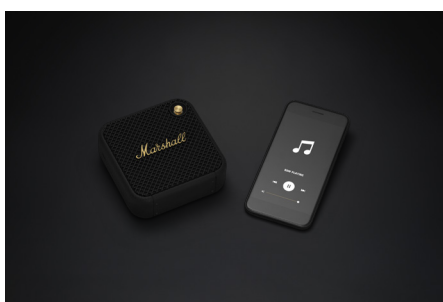

Long : Willen est dotée d'un remarquable indice de résistance à la poussière et à l'eau IP67 pour vous suivre dans toutes vos aventures. Sa solidité la rend capable de voyager en toutes conditions. Ce n'est pas la pluie ou la saleté qui arrêteront votre session. L'enceinte Willen associe le design emblématique de Marshall à une robustesse qui vous incite à dépasser ses limites.

5. JUMEELEZ, ALLUMEZ ET PROFITEZA

- Court :** Avec Willen, soyez plus proche de votre musique. Il suffit de l'appairer et de jouer votre musique sans la moindre difficulté de configuration.
- Moyen :** Avec Willen, soyez plus proche de votre musique. Il suffit de l'appairer et de jouer votre musique sans la moindre difficulté de configuration. Pour régler le son, vous avez le choix entre trois préséglages d'égaliseur au sein de l'application.
- Long :** Avec Willen, soyez plus proche de votre musique. Il suffit de l'appairer et de jouer votre musique sans la moindre difficulté de configuration. Pour régler le son, vous avez le choix entre trois préséglages d'égaliseur au sein de l'application Marshall Bluetooth. Connectez-vous avec le Bluetooth 5.1 et contrôlez votre musique dans l'application ou profitez d'une expérience plus interactive en utilisant le bouton de contrôle multidirectionnel avant. Toutes les fonctions essentielles se trouvent sur l'enceinte, y compris le bouton d'appairage Bluetooth et le voyant LED de la batterie, qui vous permet de suivre son niveau. Le bouton d'association Bluetooth active également le mode Stack pour connecter votre enceinte à d'autres enceintes. Avec Willen, pas besoin de réfléchir, il suffit d'écouter.