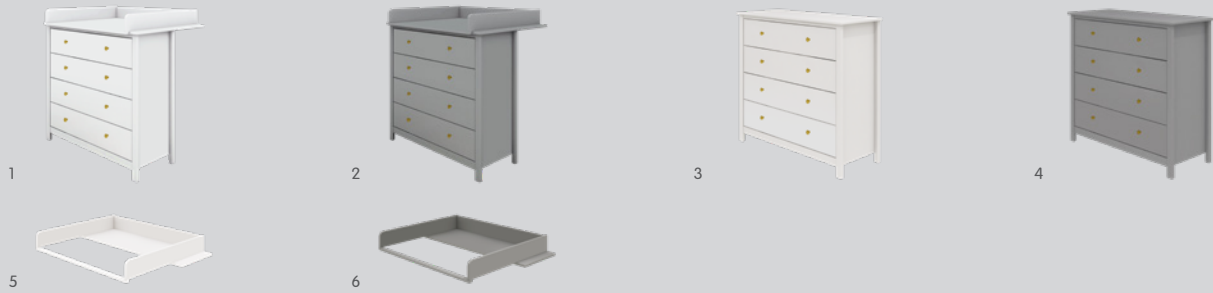

LUNA

Babyzimmermöbel

FLEXA®

Entdecken
Sie die Baby-
zimmermöbel
LUNA auf
micasa.ch

micasa.ch

micasa
MIGROS

Betten

Artikel	Informationen	Masse B/T/H	Farbe	Art.-Nummer	Preis
1 Babybett	Inkl. Lattenrost, ohne Matratze, drei Schlupfsprossen, 3-fach höhenverstellbar, glatte Endplatten	74.6 x 144.4 x 83.6 cm	weiss	4531.740.000.00	399.–
2			grau	4531.741.000.00*	399.–
3 Babybett	Inkl. Lattenrost, ohne Matratze, drei Schlupfsprossen, 3-fach höhenverstellbar, gerillte Endplatten	74.6 x 144.4 x 83.6 cm	weiss	4531.737.000.00*	429.–
4			grau	4531.739.000.00*	429.–
5 Umbauseiten	Betterweiterung zum Juniorenbett	139.6 x 10 cm	weiss	4531.707.000.00*	49.95
6			grau	4531.708.000.00*	49.95

*Nur online erhältlich. Max. Belastbarkeit: Babybett: 40 kg.

Material: Bett: Birke massiv, lackiert (Polen), FSC. Liegefläche 70x140 cm, max. Matratzenhöhe 12 cm.

Matratzen

Artikel	Informationen	Masse B/T/H	Farbe	Art.-Nummer	Preis
1 Matratze, Polyester	Polyester-Foam	70x140x8 cm	weiss	4531.733.000.00*	129.–
2 Matratze, Memory Foam	Viskose-Memory-Foam	70x140x8 cm	weiss	4531.735.000.00*	199.–

*Nur online erhältlich.

Wickelkommoden

Artikel	Informationen	Masse B/T/H	Farbe	Art.-Nummer	Preis	
1	Wickelkommode	Inkl. Wickelaufsatz, 4 Schubladen, Soft-Close	101 x 76.5 x 103.1 cm	weiss	4531.751.000.00	549.–
2			grau	4531.752.000.00*	549.–	
3	Kommode	Exkl. Wickelaufsatz, 4 Schubladen, Soft-Close	101 x 40 x 92.2 cm	weiss	4531.742.000.00*	439.–
4			grau	4531.743.000.00*	439.–	
5	Wickelaufsatz		88 x 76.5 x 10.9 cm	weiss	4531.730.000.00	110.–
6			grau	4531.731.000.00*	110.–	

*Nur online erhältlich. Max. Belastbarkeit: Wickelkommode: 15 kg. Material: Kommode: Kiefer massiv und Spanplatte / Mischholz (Estland), lackiert, FSC, Griffe Messing. Wickelaufsatz: Kiefer massiv, lackiert (Estland).