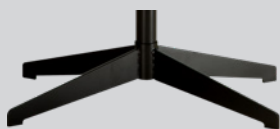

Propriétés du cuir recouvert: les pores sont recouverts d'une couche pigmentée et ne sont plus visibles /

D'entretien facile et donc idéal au quotidien / Facile à nettoyer

Pied

Article	Matériau	Couleur	N° d'article	Prix
Pied en étoile, Fauteuil	métal	revêtement par poudrage, noir	4024.813.000.00	inclus*
Pied en étoile, repose-pieds	métal	revêtement par poudrage, noir	4024.814.000.00	inclus*