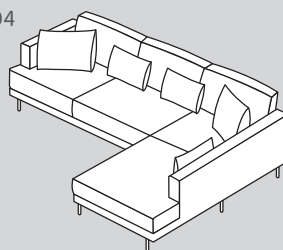

N° d'élément	Article	Dimensions L x P x H	Prix	Prix	Prix	Prix	Prix
353	Canapé 3.5 places, tissu Danny, anthracite	248 x 100 x 84 cm	1449.–				
303	Canapé 3 places	217 x 100 x 84 cm	1699.–	1899.–	2099.–	2299.–	2499.–
353	Canapé 3.5 places	248 x 100 x 84 cm	1799.–	1999.–	2199.–	2399.–	2599.–

● Article en stock

Canapé d'angle

500

501

504

505

N° d'élément	Article	Dimensions L x P x H	Prix	Prix	Prix	Prix	Prix
500	Canapé d'angle à droite composé d'un canapé 3 places et d'une méridienne	247 x 165 x 84 cm	2399.–	2599.–	2799.–	2999.–	3199.–
501	Canapé d'angle à gauche composé d'un canapé 3 places et d'une méridienne	247 x 165 x 84 cm	2399.–	2599.–	2799.–	2999.–	3199.–
504	Canapé d'angle à droite composé d'un canapé 3 places et d'une ottomane	301 x 225 x 84 cm	2999.–	3299.–	3599.–	3899.–	4199.–
505	Canapé d'angle à gauche composé d'un canapé 3 places et d'une ottomane	301 x 225 x 84 cm	2999.–	3299.–	3599.–	3899.–	4199.–

070

080

N° d'élément	Article	Dimensions L x P x H	Prix	Prix	Prix	Prix	Prix
070	Fauteuil	97 x 100 x 84 cm	899.–	999.–	1099.–	1199.–	1299.–
080	Repose-pieds	86 x 86 x 44 cm	429.–	449.–	479.–	489.–	509.–

Éléments