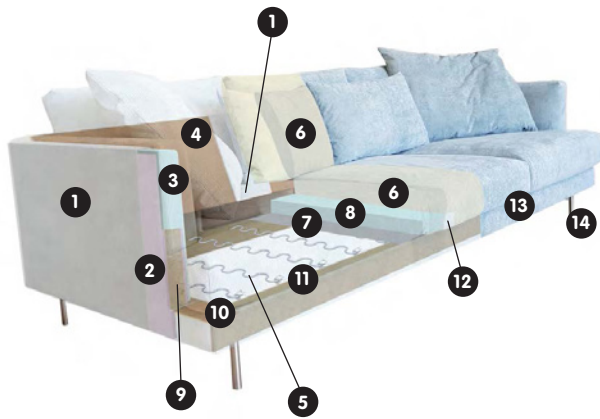

● Article en stock

Structure du meuble rembourré

- 1 Ouate de polyester (PES) 180 gr pl
- 2 Mousse VB1830
- 3 Mousse VB3030
- 4 Aggloméré 3.2 mm
- 5 Ressorts Nosag 570 mm
- 6 Garnissage des coussins de dossier / garnissage supérieur de l'assise: 70% fibres sphériques (Ballfiber), 30% copeaux de mousse
- 7 Fibertex 120 gr 70 cm
- 8 Mousse HR3532
- 9 Contreplaqué 15, 12 mm
- 10 Aggloméré 16 mm
- 11 Cadre en bois (épicéa)
- 12 Ouate de polyester (PES) 300 gr pl
- 13 Habillage en tissu
- 14 Pieds