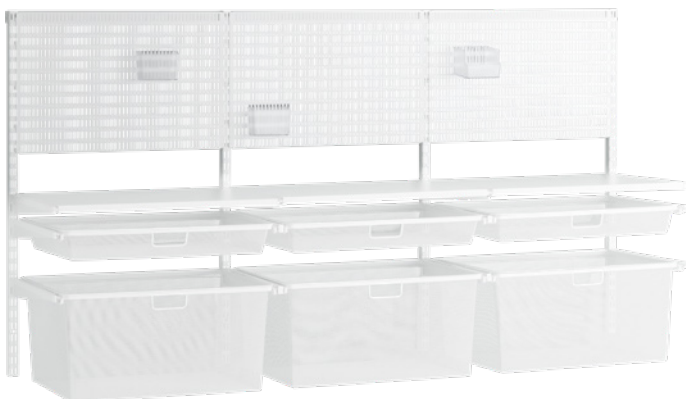

Variante 4

Barre de support ELFA, l 180 cm, blanc	1 x 4076.350.000.00
Rail de suspension ELFA, H 988 cm, blanc	4 x 4076.353.000.00
Bras porteur ELFA, à encliqueter, P 40 cm, blanc	12 x 4076.354.000.00
Cache pour bras porteur ELFA, à encliqueter, P 40 cm, gauche, blanc	3 x 4076.356.000.00
Cache pour bras porteur ELFA, à encliqueter, P 40 cm, droite, blanc	3 x 4076.357.000.00
Cache pour bras porteur ELFA, à encliqueter, P 40 cm, central, blanc	4 x 4076.358.000.00
Corbeille grillagée pour tirette ELFA	3 x 4076.364.000.00
Corbeille grillagée pour tirette ELFA	3 x 4076.366.000.00
Rayon à encliqueter ELFA, mélamine, blanc	3 x 4076.372.000.00
Cache pour barre de support ELFA, l 60 cm, blanc	3 x 4076.374.000.00
Tirette à corbeille ELFA	6 x 4076.377.000.00
Boîte murale ELFA, moyenne, transparente, pour panneau perforé	2 x 4076.381.000.00
Boîte murale ELFA, haute, transparente, pour panneau perforé	1 x 4076.382.000.00
Panneau perforé ELFA, blanc	3 x 4076.383.000.00
Dimensions: 185.5 x 44 x 98.8 cm	
Article en kit 4076.390.000.00	
	Total 1053.45