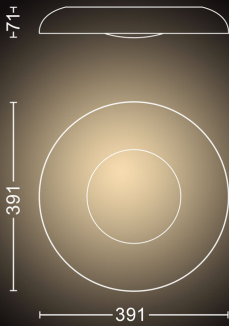

PHILIPS

Still Deckenleuchte

Hue White Ambiance

Integrierte LED

Bluetooth-Steuerung per App

Inklusive Dimmschalter

Nutze weitere Funktionen mit der Hue Bridge

32613/31/P6