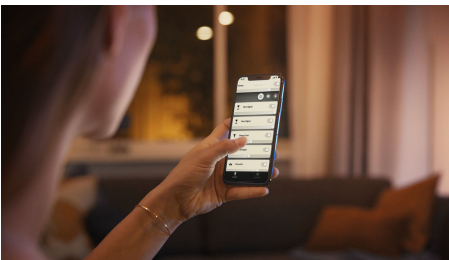

Einfaches, smartes Lichtsystem

Das einmalige, runde Design der Philips Hue White Ambiance Deckenleuchte Still in Weiß erzeugt Tausende Nuancen warmen bis kühlen weißen Lichts für jede Tageszeit. Steuere die Leuchte sofort mit dem enthaltenen Philips Hue Dimmschalter oder über die Bluetooth App. Weitere intelligente Lichtfunktionen erhältst Du mit einer Philips Hue Bridge.

Komfortables Dimmen

- Einfache kabellose Steuerung mit dem kabellosen Hue Dimmschalter

Einfaches, smartes Lichtsystem

- Steuere bis zu 10 Lampen mit der Bluetooth App
- Steuere Lampen mit Deiner Stimme*
- Kreiere mit warmweißem bis kühlweißem Licht die passende Stimmung.
- Finde die idealen Lichtszenen für Deine täglichen Aktivitäten
- Nutze mit der Hue Bridge das komplette Spektrum der Smart Light Funktionen

Besonderheiten

Dimmen ohne Installation

Steuere Deine Philips Hue Lampen direkt mit dem kabellosen Hue Dimmschalter. Schalte die Lampen ein und aus, stelle eine von vier verschiedenen Lichtszenen sowie die passende Helligkeit ein. Die Installation geht ganz schnell, einfach und problemlos. Du brauchst den Schalter nur mit der Lampe zu koppeln und an einem beliebigen Platz in Deinem Zuhause platzieren. So einfach ist das.

Steuere bis zu 10 Lampen mit der Bluetooth App

Steuere mit der Hue Bluetooth App Deine smarten Hue Lampen in einem einzelnen Raum Deines Zuhauses. Füge bis zu 10 smarte Lampen hinzu und steuere sie alle mit einer Berührung auf Deinem mobilen Gerät.