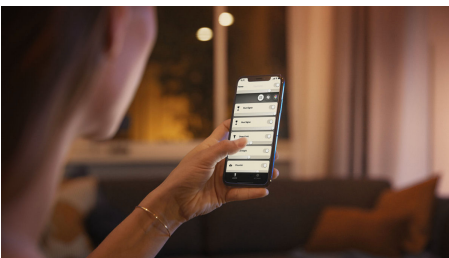

Funzione di dimmerazione per il tuo comfort

- Collegamento con un dimmer per un semplice controllo senza cavi

Semplice illuminazione intelligente

- Controlla fino a 10 luci in una volta sola con l'app Bluetooth
- Controlla le luci con la tua voce*
- Crea l'atmosfera giusta con luci bianche calde o fredde
- Ottieni le ricette luminose perfette per le tue attività quotidiane
- Sblocca tutte le funzionalità di illuminazione intelligente con il Bridge Hue

In evidenza

Funzione di dimmerazione senza installazione

Controlla le tue lampade Philips Hue direttamente con il dimmer senza cavi, che ti consente di accendere/spengere le luci, scegliere tra quattro diverse ricette luminose e di abbassare l'intensità luminosa fino al livello desiderato. L'installazione è rapida e semplice. Basta collegare l'interruttore alla lampada e posizionarlo ovunque desideri in casa: è davvero così semplice.

Controlla fino a 10 luci in una sola volta con l'app Bluetooth

Con l'app Bluetooth di Hue puoi controllare le luci intelligenti all'interno di una stanza. Aggiungi fino a 10 luci intelligenti e controllale con facilità dal tuo dispositivo mobile.