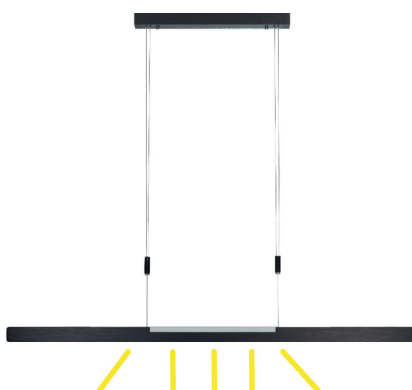

SCAFA Lampada a sospensione

Impostazioni dell'illuminazione mediante inclinazione del profilo

1 breve inclinazione del profilo:

luce accesa sopra e sotto

2 brevi inclinazioni del profilo:

luce spenta sopra, accesa sotto

3x brevi inclinazioni del profilo:

luce accesa sopra, spenta sotto

Inclinazione prolungata del profilo verso il lato 1: temperatura del colore

Inclinazione prolungata del profilo verso il lato 2: luminosità