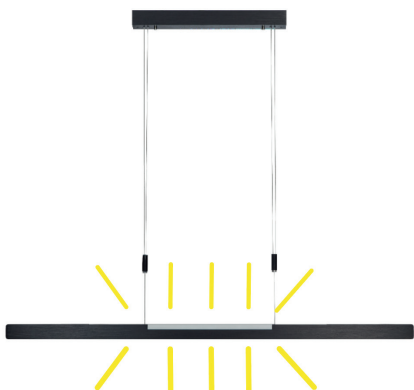

SCAFA Lampada a sospensione

Impostazioni dell'illuminazione mediante inclinazione del profilo

1 breve inclinazione del profilo:

luce accesa sopra e sotto

2 brevi inclinazioni del profilo:

luce spenta sopra, accesa sotto

3x brevi inclinazioni del profilo:

luce accesa sopra, spenta sotto

Inclinazione prolungata del profilo verso il lato 1: temperatura del colore

Inclinazione prolungata del profilo verso il lato 2: luminosità