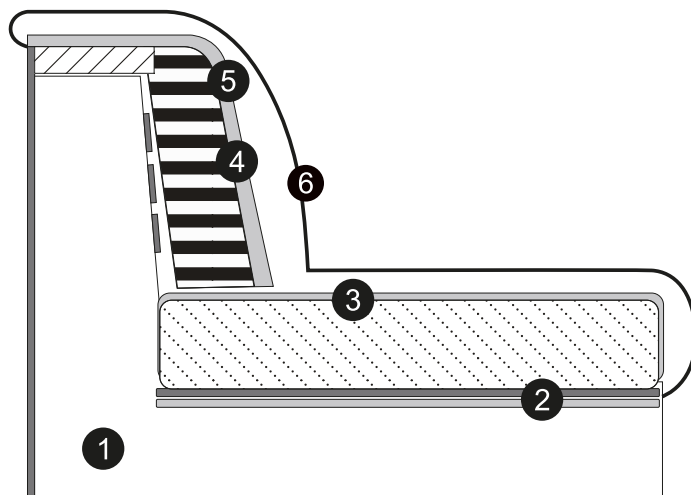

### TECHNISCHE DATEN

- 1 - Tragende Teile des Gestells aus Massivholz
- 2 - Unterfederung mit dauerelastischen Stahl-Wellenfedern
- 3 - Lose Sitzkissen mit einem PUR-Schaum
- 4 - Fest markierte Rückenkissen mit einem Inlett
- 5 - Abdeckung aus Wattevlies
- 6 - Bezug