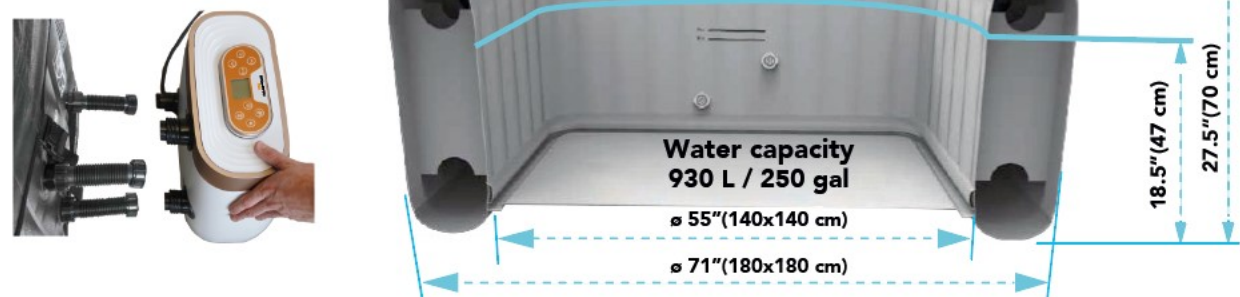

AQUARIUS

S A L S A

INFLATABLE SQUARE SPA

SCHNELLE MONTAGE  
MONTAGE RAPIDE  
MONTAGGIO RAPIDO

4 PERSONS

10°C  
MINIMUM

2 YEARS  
WARRANTY

INHALT - CONTENU - CONTENUTO

Control Panel

Smart Control Display  
Écran de contrôle intelligent

Spezifikation

Anzahl Personen Nombre de personnes Numero di persone	4
Innenmasse Dimensions intérieures Dimensioni interne	140 x 140cm
Aussenmasse Dimensions extérieures Dimensioni esterne	180 x 180cm
Wasserfüllmenge Capacité en eau Capacità dell'acqua	930L
Stromanschluss Alimentation électrique Fornitura di energia	220-240V, 50Hz
Anzahl Luftdüsen Nombre de jets d'air Numero di getti d'aria	108
Material Matériau Materiale	PVC laminiert Remote IPX5
Filterleistung Capacité du filtre Capacità del filtro	1880 L/Std.
Heizleistung Capacité de chauffage Capacità di riscaldamento	1500 W
Aufheizzeit Temps de chauffage Tempo di riscaldamento	1.5 - 2.5 °C/Std
Erwärmung Chauffage Riscaldamento	42°C max.
In Betriebnahme En fonctionnement In funzione	10°C Minimum
Verpackungsmasse Masse d'emballage Peso dell'imballaggio	61 x 54 x 61 cm
Gewicht Brutto Poids brut Peso lordo	32.5 kg
Gewicht Netto Poids net Peso netto	30.5 kg