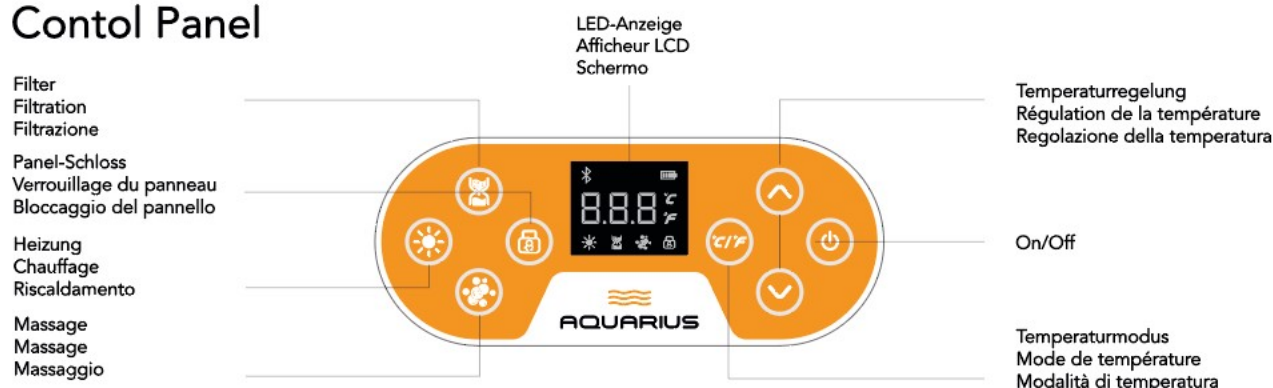

AQUARIUS

S A L S A

INFLATABLE SQUARE SPA

SCHNELLE MONTAGE  
MONTAGE RAPIDE  
MONTAGGIO RAPIDO

4 PERSONS

10°C  
MINIMUM

2 YEARS  
WARRANTY

INHALT - CONTENU - CONTENUTO

Control Panel

Smart Control Display  
Écran de contrôle intelligent

Spezifikation

Anzahl Personen Nombre de personnes Numero di persone	4
Innenmasse Dimensions intérieures Dimensioni interne	140 x 140cm
Aussenmasse Dimensions extérieures Dimensioni esterne	180 x 180cm
Wasserfüllmenge Capacité en eau Capacità dell'acqua	930L
Stromanschluss Alimentation électrique Fornitura di energia	220-240V, 50Hz
Anzahl Luftdüsen Nombre de jets d'air Numero di getti d'aria	108
Material Matériau Materiale	PVC laminiert Remote IPX5
Filterleistung Capacité du filtre Capacità del filtro	1880 L/Std.
Heizleistung Capacité de chauffage Capacità di riscaldamento	1500 W
Aufheizzeit Temps de chauffage Tempo di riscaldamento	1.5 - 2.5 °C/Std
Erwärmung Chauffage Riscaldamento	42°C max.
In Betriebnahme En fonctionnement In funzione	10°C Minimum
Verpackungsmasse Masse d'emballage Peso dell'imballaggio	61 x 54 x 61 cm
Gewicht Brutto Poids brut Peso lordo	32.5 kg
Gewicht Netto Poids net Peso netto	30.5 kg