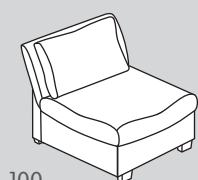

NOACK

Polstermöbel

Entdecken
Sie das Sofa
NOACK auf
micasa.ch

micasa.ch

 **micasa**

Sofa-Elemente

100

101

102

150

151

152

303

050

010

011

Hocker

080

081

Element Nr.	Artikel	Masse B x T x H	Preis A	Preis B	Preis C	Preis D	Preis E
080	Hocker	86 x 86 x 49 cm	429.–	449.–	479.–	499.–	519.–
081	Hocker XL	122 x 85 x 49 cm	529.–	549.–	579.–	599.–	619.–