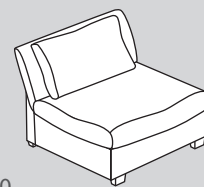

Sofa-Elemente

100

101

102

150

151

152

303

050

010

011

012

013

Element Nr.	Artikel	Masse B x T x H	Preis A	Preis B	Preis C	Preis D	Preis E
100	1er-Element ohne Armlehne	98 x 103 x 95.5 cm	800.–	900.–	1000.–	1100.–	1200.–
101	1er-Element mit Armlehne rechts	112 x 103 x 95.5 cm	999.–	1099.–	1199.–	1299.–	1399.–
102	1er-Element mit Armlehne links	112 x 103 x 95.5 cm	999.–	1099.–	1199.–	1299.–	1399.–
150	1.5er-Element ohne Armlehne	130 x 103 x 95.5 cm	1000.–	1100.–	1200.–	1300.–	1400.–
151	1.5er-Element mit Armlehne rechts	147 x 103 x 95.5 cm	1199.–	1299.–	1399.–	1499.–	1599.–
152	1.5er-Element mit Armlehne links	147 x 103 x 95.5 cm	1199.–	1299.–	1399.–	1499.–	1599.–
303	3er-Sofa mit 2 Armlehnen	294 x 103 x 95.5 cm	1749.–	1899.–	2049.–	2199.–	2349.–
050	Eckelement	103 x 103 x 95.5 cm	900.–	1000.–	1100.–	1200.–	1300.–
010	Récamiere ohne Armlehne	96 x 167 x 95.5 cm	1200.–	1300.–	1400.–	1500.–	1600.–
011	Récamiere mit Armlehne rechts	112 x 167 x 95.5 cm	1399.–	1499.–	1599.–	1699.–	1799.–
012	Récamiere mit Armlehne links	112 x 167 x 95.5 cm	1399.–	1499.–	1599.–	1699.–	1799.–
013	Récamiere mit 2 Armlehnen	130 x 167 x 95.5 cm	1499.–	1599.–	1699.–	1799.–	1899.–

Hocker

080

081

Element Nr.	Artikel	Masse B x T x H	Preis A	Preis B	Preis C	Preis D	Preis E
080	Hocker	86 x 86 x 49 cm	429.–	449.–	479.–	499.–	519.–
081	Hocker XL	122 x 85 x 49 cm	529.–	549.–	579.–	599.–	619.–