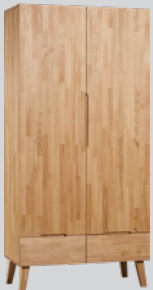

Schrank¹

100 x 52 x 210 cm	4044.580.000.00			1119.–	

¹ Alle Schubladeninnenseiten sind im Natur-Ton des jeweiligen Holzes gehalten.

Buche weiss und schwarz, geölt; Eiche, weiss geölt; Nussbaum, natur geölt; MDF weiss, lackiert

In folgenden Massivhölzern
und lackiertem MDF erhältlich:

02 Buche weiss

20 Buche schwarz

31 Nussbaum

97 Eiche

10 MDF weiss