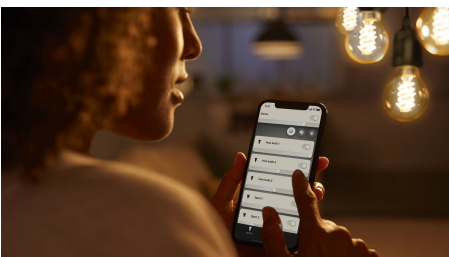

Controlla fino a 10 luci in una sola volta con l'app Bluetooth

Con l'app Bluetooth di Hue puoi controllare le luci intelligenti all'interno di una stanza. Aggiungi fino a 10 luci intelligenti e controllale con facilità dal tuo dispositivo mobile.