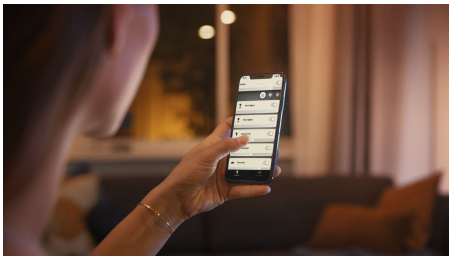

Unkompliziertes, smartes Lichtsystem

Vernetze Deine kleinsten Leuchten – zum Beispiel Wand-, Tisch- oder Schreibtischleuchten – mit der Philips Hue White P45 E14 Lampe in Tropfenform. Diese kleine Lampe erzeugt ein dimmbares, warmweißes Licht und lässt sich mit Bluetooth in einem Raum steuern. Schließe die Hue Bridge an, um sämtliche Funktionen zu nutzen.

Unbegrenzte Möglichkeiten

- Die perfekte Form für kleine Leuchten

Einfaches, smartes Lichtsystem

- Steuere bis zu 10 Lampen mit der Bluetooth App
- Steuere Lampen mit Deiner Stimme*
- Kreiere mit angenehm warmem Weißlicht die passende Stimmung
- Nutze mit der Hue Bridge das komplette Spektrum der Smart Light Funktionen

Steuere bis zu 10 Lampen mit der Bluetooth App

Steuere mit der Hue Bluetooth App Deine smarten Hue Lampen in einem einzelnen Raum Deines Zuhauses. Füge bis zu 10 smarte Lampen hinzu und steuere sie alle mit einer Berührung auf Deinem mobilen Gerät.