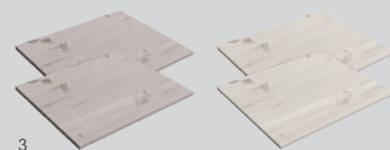

2

3

Articolo	Colore	Colore maniglia	Dimensioni L x P x A	N. d'articolo	Prezzo
2 Armadio, 3 ante, 2 cassetti, 4 ripiani, 2 barre appendiabiti	bianco	bianco	150 x 57.20 x 202.50 cm	4050.348.000.00	1299.-
	bianco	rosa		4050.349.000.00	1299.-
	bianco	verde		4050.350.000.00	1299.-
	bianco	blu		4050.351.000.00	1299.-
	grigio	bianco		4050.352.000.00	1299.-
	grigio	rosa		4050.353.000.00	1299.-
	grigio	verde		4050.354.000.00	1299.-
	grigio	blu		4050.355.000.00	1299.-
3 Ripiani, 2 pezzi	grigio		48 x 41 x 1.5 cm	4049.921.000.00	44.95
	bianco			4046.805.000.00	44.95