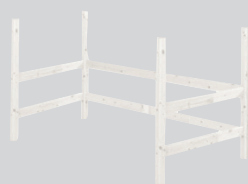

Montanti			
grigio	210 x 100 x 118 cm	4049.901.000.00	215.-
bianco		4048.727.000.00	215.-