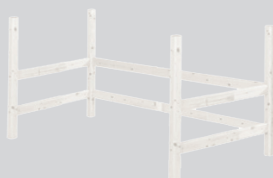

## Elementi per letto rialzato / 185 cm

Articolo / colore	Dimensioni L x P x A	N. d'articolo	Prezzo
<b>Scaletta diritta</b>			
grigio	41 x 11 x 185 cm	4049.902.000.00	140.-
bianco		4048.736.000.00	140.-

<b>Scaletta obliqua</b>			
grigio	44 x 79 x 184 cm	4049.903.000.00	190.-
bianco		4049.450.000.00	190.-

<b>Montanti</b>			
grigio	210 x 100 x 118 cm	4049.901.000.00	215.-
bianco		4048.727.000.00	215.-

grigio	210 x 150 x 118 cm	4050.568.000.00	300.-
bianco		4050.567.000.00	300.-