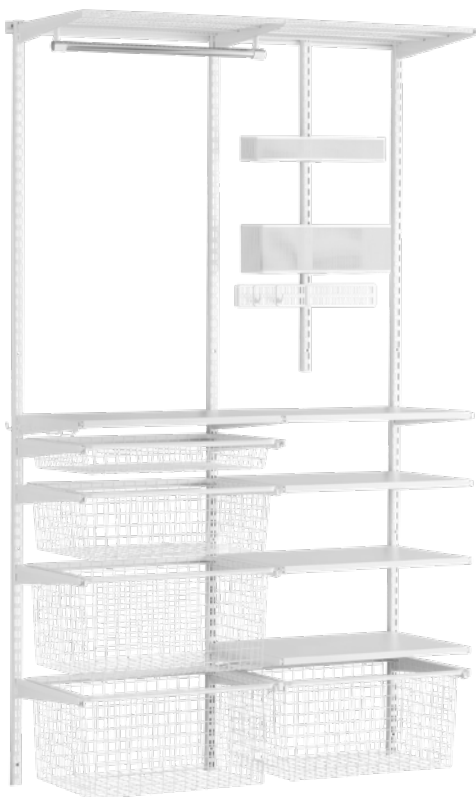

Dimensioni: 128.2 x 44 x 214 cm  
Set di articoli 4076.402.000.00

**Totale 561.15**

Dimensioni: 64.1 x 44 x 214 cm

Set di articoli 4076.388.000.00

**Totale 412.55**

### Variante 6

Listello di supporto ELFA, L62, bianco	1 x 4076.351.000.00
Binario portante ELFA, A988, bianco	2 x 4076.353.000.00
Braccio portante ELFA, click-in, P40, bianco	4 x 4076.354.000.00
Braccio portante ELFA, click-in, P50, bianco	2 x 4076.355.000.00
Copertura per braccio portante ELFA, click-in, P40, a sinistra, bianco	2 x 4076.356.000.00
Copertura per braccio portante ELFA, click-in, P40, a destra, bianco	2 x 4076.357.000.00
Copertura per braccio portante ELFA, click-in, P50, a destra	1 x 4076.359.000.00
Copertura per braccio portante ELFA, click-in, P50, a sinistra	1 x 4076.360.000.00
Ripiano ELFA click-in, rivestito in melamina, bianco	2 x 4076.372.000.00
Copertura per listello di supporto ELFA, L60, bianco	1 x 4076.374.000.00
Contenitore da parete alto ELFA, trasparente, per pannello forato	1 x 4076.382.000.00
Pannello forato ELFA, bianco	1 x 4076.383.000.00
Piano di lavoro ELFA click-in, bianco	1 x 4076.386.000.00

Dimensioni: 64.1 x 54 x 98.8 cm

Set di articoli 4076.389.000.00

**Totale 320.95**