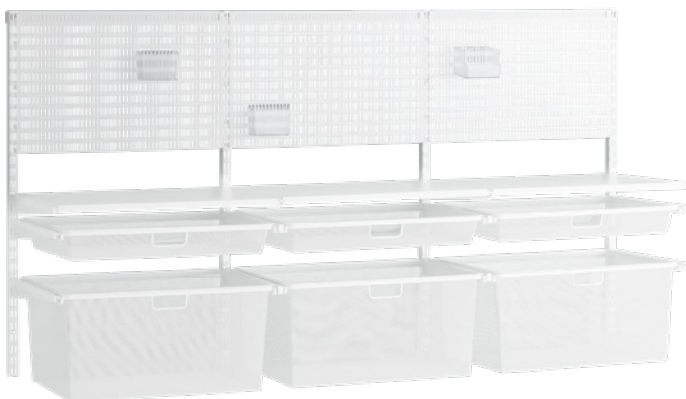

Variante 8

Listello di supporto ELFA, L180, bianco	1 x 4076.350.000.00
Binario portante ELFA, A988, bianco	4 x 4076.353.000.00
Braccio portante ELFA click-in, P40, bianco	12 x 4076.354.000.00
Copertura per braccio portante ELFA, click-in, P40, a sinistra, bianco	3 x 4076.356.000.00
Copertura per braccio portante ELFA, click-in, P40, a destra, bianco	3 x 4076.357.000.00
Copertura per braccio portante ELFA, click-in, P40, centrale, bianco	4 x 4076.358.000.00
Cestino in rete estraibile ELFA	3 x 4076.364.000.00
Cestino in rete estraibile ELFA	3 x 4076.366.000.00
Ripiano ELFA click-in, rivestito in melamina, bianco	3 x 4076.372.000.00
Copertura per listello di supporto ELFA, L60, bianco	3 x 4076.374.000.00
Cestello estraibile ELFA	6 x 4076.377.000.00
Contenitore da parete ELFA, medio, trasparente, per pannello forato	2 x 4076.381.000.00
Contenitore da parete alto ELFA, trasparente, per pannello forato	1 x 4076.382.000.00
Pannello forato ELFA, bianco	3 x 4076.383.000.00
Dimensioni: 185.5 x 44 x 98.8 cm	
Set di articoli 4076.390.000.00	Totale 959.45