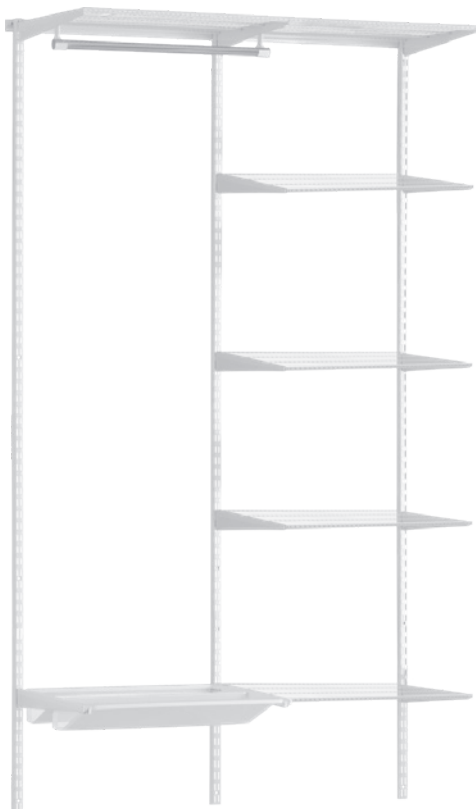

Listello di supporto: l'elemento essenziale di ogni binario portante del sistema click-in. L'unico elemento che viene fissato alla parete. Per un'ottima flessibilità e meno fori nelle pareti. Combinabile con coperture per listelli di supporto per un aspetto uniforme. Disponibile in due lunghezze diverse.

Binario portante per il fissaggio di ripiani, cestelli e altri elementi portaoggetti. Facile da montare e adattare: basta appendere il binario al listello di supporto e posizionarlo a piacere. Disponibile in due altezze.

Dimensioni: 64.1 x 44 x 98.8 cm  
Set di articoli 4076.400.000.00

**Totale 212.05**

Dimensioni: 185.5 x 44 x 98.8 cm  
Set di articoli 4076.401.000.00

**Totale 335.25**