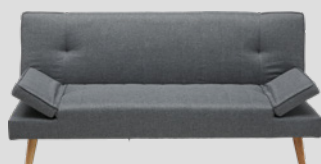

BERNA

Dimensions L/P/H	Surface de couchage L/P	Habillage	N° d'article	Prix
106 / 92 / 83 cm	106 / 193 cm	Tissu*, noir / blanc	4029.409.000.00	449.-

* Composition du tissu: 100% polyester.

BERND

Dimensions L/P/H	Surface de couchage L/P	Habillage	N° d'article	Prix
100 / 91 / 82 cm	100 / 191 cm	Tissu *, gris	4029.350.000.00	399.-

* Composition du tissu: 100% polyester.

KONRAD

Dimensions L/P/H	Surface de couchage L/P	Habillage	N° d'article	Prix
185 / 88 / 84 cm	111 / 185 cm	Tissu *, gris	4029.341.000.00	299.-

* Composition du tissu: 100% polyester.

Canapé-lit d'angle: montage à droite ou à gauche.

* Composition du tissu: 100% polyester.

Dimensions L/P/H	Surface de couchage L/P	Habillage	N° d'article	Prix
221 / 162 / 89.5 cm	145 / 207 cm	Tissu Dubai *, anthracite	4029.274.001.84	899.-
		Tissu Dubai *, taupe	4029.274.001.88	