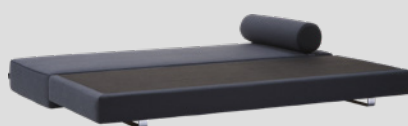

BERNA

Dimensions L/P/H	Surface de couchage L/P	Habillage	N° d'article	Prix
106 / 92 / 83 cm	106 / 193 cm	Tissu*, noir / blanc	4029.409.000.00	449.-

* Composition du tissu: 100% polyester.

BERND

Dimensions L/P/H	Surface de couchage L/P	Habillage	N° d'article	Prix
100 / 91 / 82 cm	100 / 191 cm	Tissu *, gris	4029.350.000.00	399.-

* Composition du tissu: 100% polyester.

KONRAD

Dimensions L/P/H	Surface de couchage L/P	Habillage	N° d'article	Prix
185 / 88 / 84 cm	111 / 185 cm	Tissu *, gris	4029.341.000.00	299.-

* Composition du tissu: 100% polyester.

Canapé-lit d'angle: montage à droite ou à gauche.

* Composition du tissu: 100% polyester.

Dimensions L/P/H	Surface de couchage L/P	Habillage	N° d'article	Prix
221 / 162 / 89.5 cm	145 / 207 cm	Tissu Dubai *, anthracite	4029.274.001.84	899.-
		Tissu Dubai *, taupe	4029.274.001.88	