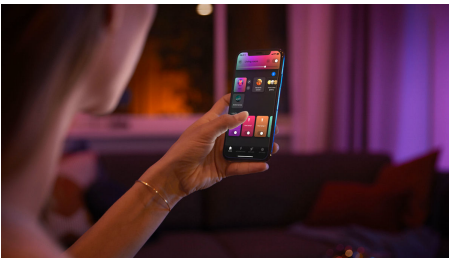

Steuere bis zu 10 Lampen mit der Bluetooth App

Steuere mit der Hue Bluetooth App Deine smarten Hue Lampen in einem einzelnen Raum Deines Zuhauses. Füge bis zu 10 smarte Lampen hinzu und steuere sie alle mit einer Berührung auf Deinem mobilen Gerät.