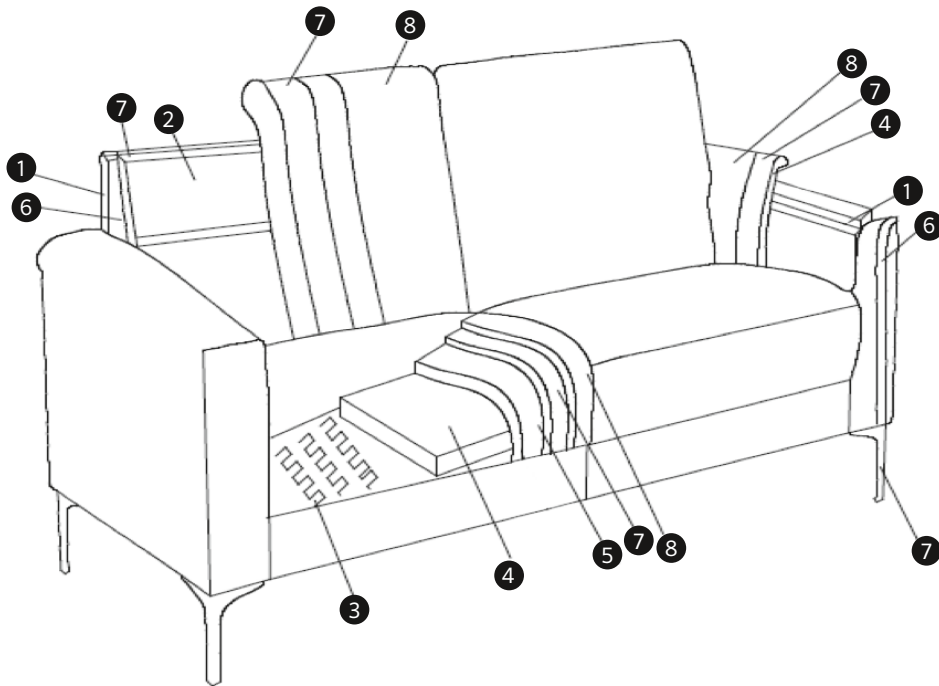

BALTHASAR – SOFA

BALTHASAR bietet Ihnen die Möglichkeit, Ihre Wohlfühloase individuell nach Ihren Wünschen zu gestalten. Ein modernes Polstermöbelprogramm mit besonders weichem Sitzkomfort für entspannte Abende zuhause. Konfigurieren Sie Ihr ganz persönliches Sofa und wählen Sie zwischen drei Stoff- und Lederqualitäten und verschiedenen Elementen mit oder ohne Relaxfunktion. BALTHASAR – schön soft.

TECHNISCHE DATEN

- 1 - Massivholz
- 2 - Holzfaserplatte
- 3 - Topline Federung
- 4 - Kaltschaum

- 5 - Silikonfaserbällchen
- 6 - Schaumstoff
- 7 - Wattevlies
- 8 - Bezugsmaterial (Leder/Stoff)

WÄHLEN SIE AUS 3 VERSCHIEDENEN QUALITÄTEN

Stoff STREET
100% Polyester
Martindale: 40'000
Pilling resistance: 4-5
Colour fastness to light: >5

Stoff MOOD
100% Polyester
Martindale: 60'000
Pilling resistance: 4-5
Colour fastness to light: 5

Leder SEMI (all over)
Semi-Anilinleder
Colour fastness to light: 4/5