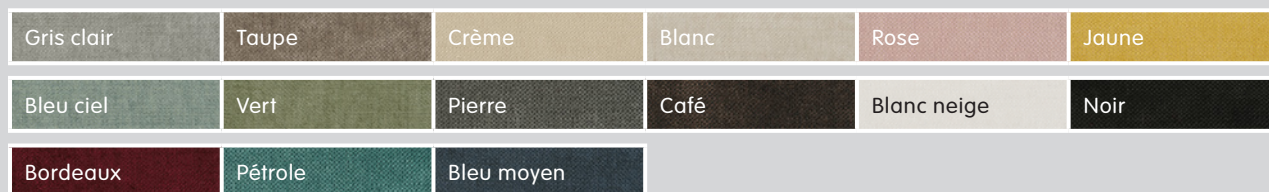

LAYLA

Dimensions: 56 x 60 x 84 cm

TWEED

Dimensions: 48 x 62 x 84 cm

2. Faites votre choix parmi différents revêtements en tissu et en cuir, de couleurs variées.

Tissu EVITA

Composition du tissu: 54,9% polyester, 38,5% acrylique, 6,6% viscose, boulochage*: 4 = léger, résistance à la lumière: 5-6 = très bonne