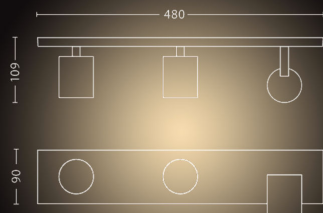

PHILIPS

Faretto Runner con 3 luci

Hue White Ambiance

Include lampadina LED gu10

Controllo Bluetooth mediante
app

Dimmer switch incluso

Aggiungi il Bridge Hue per
sbloccare altre funzionalità

53093/31/P6