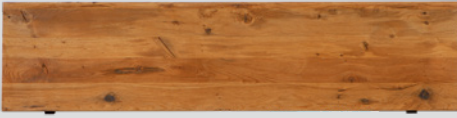

Kopfteile für alle Rahmen

SION

Breite	auf Bestellung	Lagerartikel	Preis
140 cm	4032.589.514		340.–
160 cm	4032.589.516	4034.321.516.19*	370.–
180 cm	4032.589.518	4034.321.518.19*	400.–
200 cm	4032.589.520		450.–