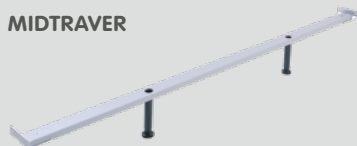

MIDTRAYER

Fusshöhe 10–17 cm

Länge	auf Bestellung
190 cm	4031.923.000.00
200 cm	4031.924.000.00
210 cm	4031.925.000.00
220 cm	4031.926.000.00

Fusshöhe 20–30 cm

auf Bestellung	Lagerartikel	Preis
4031.927.000.00		105.–
	4031.928.000.00	105.–
4031.929.000.00		110.–
4031.930.000.00		115.–

Beim Einsatz von preisgünstigen Lattenrosten und/oder hoher Gewichtsbelastung empfehlen wir die Quertraverse Crosstraver. Für Betten ab 160 cm mit 2 Lattenrosten und/oder Motorrahmeneinbau empfehlen wir die Längstraverse Midtraver.