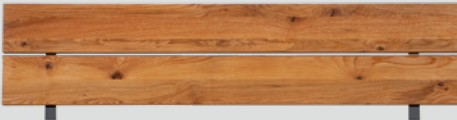

ALPA

90 cm / 100 cm**	4032.586.519		340.–
120 cm	4032.586.512		370.–
140 cm	4032.586.514		390.–
160 cm	4032.586.516		420.–
180 cm	4032.586.518		450.–
200 cm	4032.586.520		480.–

* Die Lagerartikel sind in der Ausführung Wildeiche natur erhältlich.

** Ein Kopfteilmass für zwei Rahmengrößen.

In folgenden Ausführungen erhältlich:

19 Wildeiche natur geölt

29 Wildeiche coffee geölt

Ebenfalls in der Farbe Wildeiche pure erhältlich. Bitte wenden Sie sich ans Verkaufspersonal.