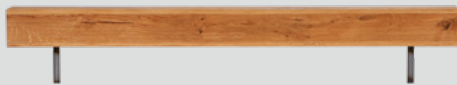

** Ein Kopfteilmass für zwei Rahmengrößen.

In folgenden Ausführungen erhältlich:

19 Wildeiche natur geölt

29 Wildeiche coffee geölt

Ebenfalls in der Farbe Wildeiche pure erhältlich. Bitte wenden Sie sich ans Verkaufspersonal.

Kopfteil für Bormio und Cortina

BALCO

Breite	auf Bestellung	Preis
140 / 160 cm**	4032.587.516	380.–
180 / 200 cm**	4032.587.520	400.–

** Ein Kopfteilmass für zwei Rahmengrößen.

In folgenden Ausführungen erhältlich:

19 Wildeiche natur geölt

29 Wildeiche coffee geölt

Ebenfalls in der Farbe Wildeiche pure erhältlich. Bitte wenden Sie sich ans Verkaufspersonal.

Kissen für Kopfteile

SANO¹

Masse B / T / H	Bezug	auf Bestellung	Lagerartikel	Preis
55 / 4 / 35 cm	Leder Vintage	4034.275.520.xx		280.–
	Campos	4035.312.602.xx		160.–
	Casual	4035.313.602.xx		160.–
	Alpina	4035.315.602.xx		160.–
	Casual dunkelgrau		4045.533.000.00	160.–