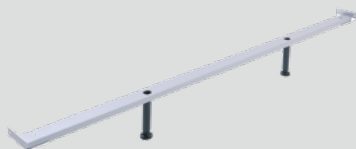

Aussenmass Bettrahmen: Breite + 7 cm, Länge + 7 cm.

In folgenden Ausführungen erhältlich:

10 Weiss	10 Weiss Hochglanz	92 Anthrazit	98 Eiche-Optik gekalkt
----------	--------------------	--------------	------------------------

<sup>a</sup> Alle Ausführungen ausser weiss Hochglanz.

<sup>b</sup> Ausführung weiss Hochglanz.

**CROSSTRAVER**

	Fusshöhe 10–17 cm		Fusshöhe 20–30 cm	
Breite	auf Bestellung	auf Bestellung	Lagerartikel	Preis
90 cm	4031.909.000.00	4031.916.000.00		95.–
100 cm	4031.910.000.00	4031.917.000.00		95.–
120 cm	4031.911.000.00	4031.918.000.00		100.–
140 cm	4031.912.000.00		4031.919.000.00	100.–
160 cm	4031.913.000.00		4031.920.000.00	100.–
180 cm	4031.914.000.00		4031.921.000.00	105.–
200 cm	4031.915.000.00	4031.922.000.00		110.–