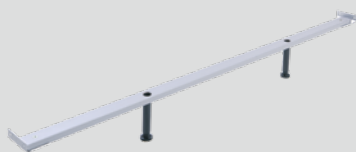

Aussenmass Bettrahmen: Breite + 7 cm, Länge + 7 cm.

In folgenden Ausführungen erhältlich:

10 Weiss	10 Weiss Hochglanz	92 Anthrazit	98 Eiche-Optik gekalkt
----------	--------------------	--------------	------------------------

<sup>a</sup> Alle Ausführungen ausser weiss Hochglanz.

<sup>b</sup> Ausführung weiss Hochglanz.

**CROSSTRAVER**

	Fusshöhe 10–17 cm		Fusshöhe 20–30 cm	
Breite	auf Bestellung	auf Bestellung	Lagerartikel	Preis
90 cm	4031.909.000.00	4031.916.000.00		95.–
100 cm	4031.910.000.00	4031.917.000.00		95.–
120 cm	4031.911.000.00	4031.918.000.00		100.–
140 cm	4031.912.000.00		4031.919.000.00	100.–
160 cm	4031.913.000.00		4031.920.000.00	100.–
180 cm	4031.914.000.00		4031.921.000.00	105.–
200 cm	4031.915.000.00	4031.922.000.00		110.–

**MIDTRAVER**

Länge	auf Bestellung	auf Bestellung	Lagerartikel	Preis
190 cm	4031.923.000.00	4031.927.000.00		105.–
200 cm	4031.924.000.00		4031.928.000.00	105.–
210 cm	4031.925.000.00	4031.929.000.00		110.–
220 cm	4031.926.000.00	4031.930.000.00		115.–