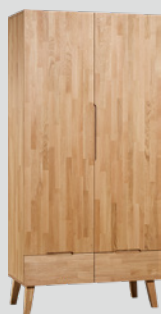

Armadio¹

100 / 52 / 210 cm	4044.580.000*		999.–		
	4044.579.000**				
	4044.895.000****				1799.–

¹Tutti i lati interni dei cassetti sono nella tonalità naturale del rispettivo legno.

* Quercia bianco ** Quercia naturale *** Faggio bianco **** Noce