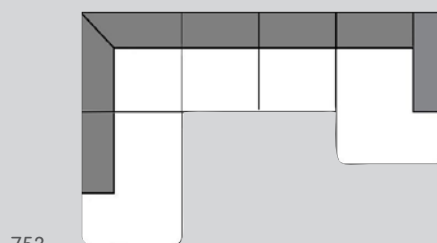

BROSCH

Meubles rembourrés

Découvrez
le canapé
BROSCH sur
micasa.ch

Canapé

203

303

N° d'élément	Article	Dimensions L x P x H	Prix	Prix	Prix
203	Canapé 2 places	174 x 87 x 74 cm	1049.–	1079.–	1699.–
303	Canapé 3 places	239 x 87 x 74 cm	1249.–	1279.–	1999.–

Canapé d'angle

500

501

504

505

752

753

N° d'élément	Article	Dimensions L x P x H	Prix	Prix	Prix
500/501	Canapé d'angle à droite/à gauche, tissu Poem, sable	238 x 150 x 74 cm	1249.–		
500	Canapé d'angle à droite composé d'un canapé 3 places et d'une méridienne	238 x 150 x 74 cm	1549.–	1599.–	2499.–
501	Canapé d'angle à gauche composé d'un canapé 3 places et d'une méridienne	238 x 150 x 74 cm	1549.–	1599.–	2499.–
504	Canapé d'angle à droite composé d'un canapé 3 places et d'une ottomane	300 x 203 x 74 cm	1849.–	1899.–	3099.–
505	Canapé d'angle à gauche composé d'un canapé 3 places et d'une ottomane	300 x 203 x 74 cm	1849.–	1899.–	3099.–
752	Canapé d'angle U à droite composé d'une méridienne, d'un canapé 2 places et d'une ottomane	300 x 203 x 74 cm	2349.–	2399.–	3799.–
753	Canapé d'angle U à gauche composé d'une méridienne, d'un canapé 2 places et d'une ottomane	300 x 203 x 74 cm	2349.–	2399.–	3799.–

● Article en stock

Éléments

080

N° d'élément	Article	Dimensions L x P x H	Prix	Prix	Prix
080	Repose-pieds	70 x 70 x 43 cm	379.–	399.–	619.–

Housses

Tissu Poem, 55,4% polyester, 44,6% polypropylène. 4057.507.xxx.xx

Article en stock, canapé d'angle à droite, élément 500, 13 Sable: 4057.505.500.13

Article en stock, canapé d'angle à gauche, élément 501, 13 Sable: 4057.505.501.13

Tissu Melva, 100% polyester. 4057.508.xxx.xx