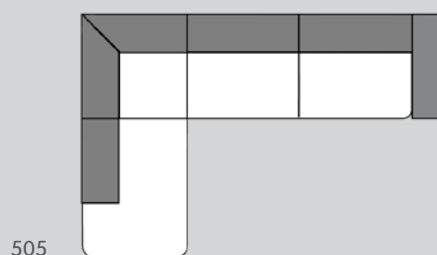

BROSCH

Meubles rembourrés

Découvrez
le canapé
BROSCH sur
micasa.ch

Canapé

203

303

N° d'élément	Article	Dimensions L x P x H	Prix	Prix	Prix
203	Canapé 2 places	174 x 87 x 74 cm	1049.–	1079.–	1699.–
303	Canapé 3 places	239 x 87 x 74 cm	1249.–	1279.–	1999.–

Canapé d'angle

500

501

504

505

752

753

N° d'élément	Article	Dimensions L x P x H	Prix	Prix	Prix
500/501	Canapé d'angle à droite/à gauche, tissu Poem, sable	238 x 150 x 74 cm	1249.–		
500	Canapé d'angle à droite composé d'un canapé 3 places et d'une méridienne	238 x 150 x 74 cm	1549.–	1599.–	2499.–
501	Canapé d'angle à gauche composé d'un canapé 3 places et d'une méridienne	238 x 150 x 74 cm	1549.–	1599.–	2499.–
504	Canapé d'angle à droite composé d'un canapé 3 places et d'une ottomane	300 x 203 x 74 cm	1849.–	1899.–	3099.–
505	Canapé d'angle à gauche composé d'un canapé 3 places et d'une ottomane	300 x 203 x 74 cm	1849.–	1899.–	3099.–
752	Canapé d'angle U à droite composé d'une méridienne, d'un canapé 2 places et d'une ottomane	300 x 203 x 74 cm	2349.–	2399.–	3799.–
753	Canapé d'angle U à gauche composé d'une méridienne, d'un canapé 2 places et d'une ottomane	300 x 203 x 74 cm	2349.–	2399.–	3799.–

● Article en stock

Éléments

080

N° d'élément	Article	Dimensions L x P x H	Prix	Prix	Prix
080	Repose-pieds	70 x 70 x 43 cm	379.–	399.–	619.–

Housses

Tissu Poem, 55,4% polyester, 44,6% polypropylène. 4057.507.xxx.xx

Informations

Profondeur d'assise: 56 cm, hauteur d'assise: 43 cm. Toutes les dimensions sont indiquées en cm. Toutes les dimensions sont approximatives. Les esquisses des modèles sont des symboles. Les couleurs réelles peuvent différer des couleurs représentées. Sous réserve de modification de prix et de modèles.