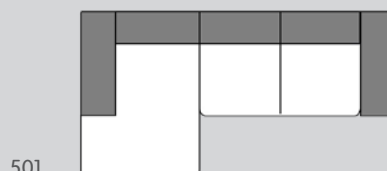

BROSCH

Meubles rembourrés

Découvrez
le canapé
BROSCH sur
micasa.ch

Canapé

203

303

N° d'élément	Article	Dimensions L x P x H	Prix	Prix	Prix
203	Canapé 2 places	174 x 87 x 74 cm	1049.–	1079.–	1699.–
303	Canapé 3 places	239 x 87 x 74 cm	1249.–	1279.–	1999.–

Canapé d'angle

500

501

504

505

752

753

N° d'élément	Article	Dimensions L x P x H	Prix	Prix	Prix
500/501	Canapé d'angle à droite/à gauche, tissu Poem, sable	238 x 150 x 74 cm	1249.–		
500	Canapé d'angle à droite composé d'un canapé 3 places et d'une méridienne	238 x 150 x 74 cm	1549.–	1599.–	2499.–
501	Canapé d'angle à gauche composé d'un canapé 3 places et d'une méridienne	238 x 150 x 74 cm	1549.–	1599.–	2499.–
504	Canapé d'angle à droite composé d'un canapé 3 places et d'une ottomane	300 x 203 x 74 cm	1849.–	1899.–	3099.–
505	Canapé d'angle à gauche composé d'un canapé 3 places et d'une ottomane	300 x 203 x 74 cm	1849.–	1899.–	3099.–
752	Canapé d'angle U à droite composé d'une méridienne, d'un canapé 2 places et d'une ottomane	300 x 203 x 74 cm	2349.–	2399.–	3799.–
753	Canapé d'angle U à gauche composé d'une méridienne, d'un canapé 2 places et d'une ottomane	300 x 203 x 74 cm	2349.–	2399.–	3799.–

● Article en stock

Éléments

080

N° d'élément	Article	Dimensions L x P x H	Prix	Prix	Prix
080	Repose-pieds	70 x 70 x 43 cm	379.–	399.–	619.–

Housses

Tissu Poem, 55,4% polyester, 44,6% polypropylène. 4057.507.xxx.xx

Informations

Profondeur d'assise: 56 cm, hauteur d'assise: 43 cm. Toutes les dimensions sont indiquées en cm. Toutes les dimensions sont approximatives. Les esquisses des modèles sont des symboles. Les couleurs réelles peuvent différer des couleurs représentées. Sous réserve de modification de prix et de modèles.