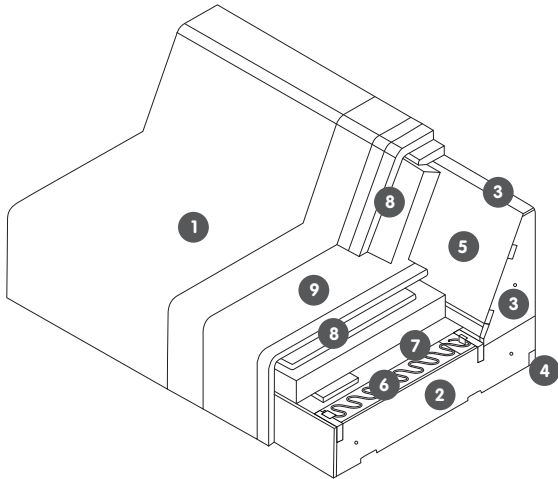

Tissu Toscana, 95% PES, 5% PAC (polyacétyle). 4058.724.xxx.xx

Cuir Dollaro, cuir recouvert. 4057.509.xxx.xx

Article en stock

Structure du meuble rembourré

- 1 Housse
- 2 Panneau de bois lamellé-collé
- 3 Aggloméré
- 4 Épicéa
- 5 Panneau en fibres de bois
- 6 Suspension
- 7 Fibertex
- 8 Mousse
- 9 Non-tissé en fibres

Informations

Profondeur d'assise: 56 cm, hauteur d'assise: 43 cm. Toutes les dimensions sont indiquées en cm. Toutes les dimensions sont approximatives. Les esquisses des modèles sont des symboles. Les couleurs réelles peuvent différer des couleurs représentées. Sous réserve de modification de prix et de modèles.