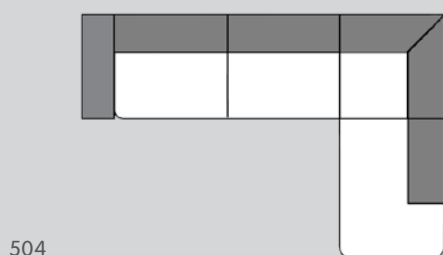

BROSCH

Meubles rembourrés

Découvrez
le canapé
BROSCH sur
micasa.ch

Canapé

203

303

N° d'élément	Article	Dimensions L x P x H	Prix	Prix	Prix
203	Canapé 2 places	174 x 87 x 74 cm	1049.–	1079.–	1699.–
303	Canapé 3 places	239 x 87 x 74 cm	1249.–	1279.–	1999.–

Canapé d'angle

500

501

504

505

752

753

N° d'élément	Article	Dimensions L x P x H	Prix	Prix	Prix
500/501	Canapé d'angle à droite/à gauche, tissu Poem, sable	238 x 150 x 74 cm	1249.–		
500	Canapé d'angle à droite composé d'un canapé 3 places et d'une méridienne	238 x 150 x 74 cm	1549.–	1599.–	2499.–
501	Canapé d'angle à gauche composé d'un canapé 3 places et d'une méridienne	238 x 150 x 74 cm	1549.–	1599.–	2499.–
504	Canapé d'angle à droite composé d'un canapé 3 places et d'une ottomane	300 x 203 x 74 cm	1849.–	1899.–	3099.–
505	Canapé d'angle à gauche composé d'un canapé 3 places et d'une ottomane	300 x 203 x 74 cm	1849.–	1899.–	3099.–
752	Canapé d'angle U à droite composé d'une méridienne, d'un canapé 2 places et d'une ottomane	300 x 203 x 74 cm	2349.–	2399.–	3799.–
753	Canapé d'angle U à gauche composé d'une méridienne, d'un canapé 2 places et d'une ottomane	300 x 203 x 74 cm	2349.–	2399.–	3799.–

● Article en stock

Éléments

080

N° d'élément	Article	Dimensions L x P x H	Prix	Prix	Prix
080	Repose-pieds	70 x 70 x 43 cm	379.–	399.–	619.–

Housses

Tissu Poem, 55,4% polyester, 44,6% polypropylène. 4057.507.xxx.xx

Informations

Profondeur d'assise: 56 cm, hauteur d'assise: 43 cm. Toutes les dimensions sont indiquées en cm. Toutes les dimensions sont approximatives. Les esquisses des modèles sont des symboles. Les couleurs réelles peuvent différer des couleurs représentées. Sous réserve de modification de prix et de modèles.