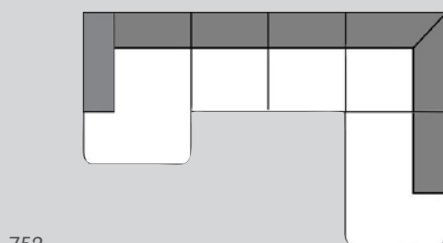

BROSCH

Meubles rembourrés

Découvrez
le canapé
BROSCH sur
micasa.ch

Canapé

203

303

N° d'élément	Article	Dimensions L x P x H	Prix	Prix	Prix
203	Canapé 2 places	174 x 87 x 74 cm	1049.–	1079.–	1699.–
303	Canapé 3 places	239 x 87 x 74 cm	1249.–	1279.–	1999.–

Canapé d'angle

500

501

504

505

752

753

N° d'élément	Article	Dimensions L x P x H	Prix	Prix	Prix
500/501	Canapé d'angle à droite/à gauche, tissu Poem, sable	238 x 150 x 74 cm	1249.–		
500	Canapé d'angle à droite composé d'un canapé 3 places et d'une méridienne	238 x 150 x 74 cm	1549.–	1599.–	2499.–
501	Canapé d'angle à gauche composé d'un canapé 3 places et d'une méridienne	238 x 150 x 74 cm	1549.–	1599.–	2499.–
504	Canapé d'angle à droite composé d'un canapé 3 places et d'une ottomane	300 x 203 x 74 cm	1849.–	1899.–	3099.–
505	Canapé d'angle à gauche composé d'un canapé 3 places et d'une ottomane	300 x 203 x 74 cm	1849.–	1899.–	3099.–
752	Canapé d'angle U à droite composé d'une méridienne, d'un canapé 2 places et d'une ottomane	300 x 203 x 74 cm	2349.–	2399.–	3799.–
753	Canapé d'angle U à gauche composé d'une méridienne, d'un canapé 2 places et d'une ottomane	300 x 203 x 74 cm	2349.–	2399.–	3799.–

● Article en stock

Éléments

080

N° d'élément	Article	Dimensions L x P x H	Prix	Prix	Prix
080	Repose-pieds	70 x 70 x 43 cm	379.–	399.–	619.–

Housses

Tissu Poem, 55,4% polyester, 44,6% polypropylène. 4057.507.xxx.xx

Informations

Profondeur d'assise: 56 cm, hauteur d'assise: 43 cm. Toutes les dimensions sont indiquées en cm. Toutes les dimensions sont approximatives. Les esquisses des modèles sont des symboles. Les couleurs réelles peuvent différer des couleurs représentées. Sous réserve de modification de prix et de modèles.