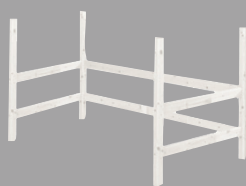

Composants pour lits superposés / 154 cm

Article / Couleur	Dimensions l / P / H	N° d'article	Prix
Échelle droite avec montants			
gris	41 / 11 / 131 cm	4049.900	153.-
blanc		4048.010	153.-
terra		4049.180	153.-

Composants pour lit surélevé / 185 cm

Article / Couleur	Dimensions l / P / H	N° d'article	Prix
Échelle droite			
gris	41 / 11 / 185 cm	4049.902	150.-
blanc		4048.736	150.-

Article / Couleur	Dimensions l / P / H	N° d'article	Prix
Échelle inclinée			
gris	44 / 79 / 184 cm	4049.903	200.-
blanc		4049.450	200.-