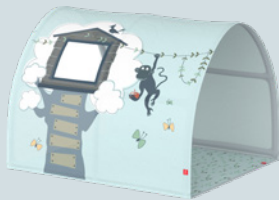

Tunnel	l 90, P 105, H 85 cm	4049.804	172.–

* L'avant et l'arrière sont illustrés ici.