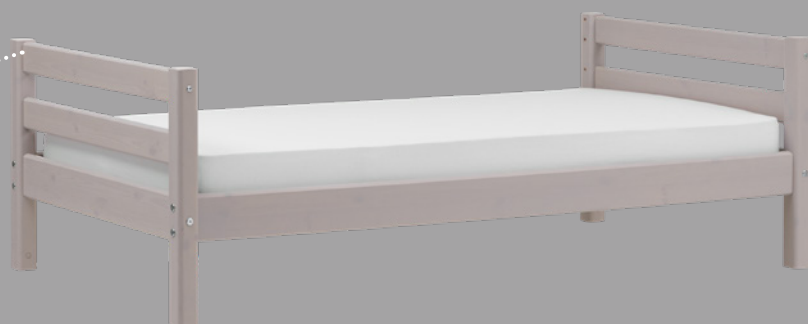

CLASSIC

Chambre d'enfant

FLEXA®

Vous pouvez
personnaliser ce
meuble en ligne:
[micasa.ch/
configurateur](https://micasa.ch/configurateur)

Les intérêts et les besoins d'un enfant évoluent au fur et à mesure qu'il grandit. Grâce au système intelligent conçu par FLEXA, le lit évolue constamment, notamment avec des tunnels, des tours et des toboggans, des espaces de couchage supplémentaires, un bureau, des armoires et des étagères modulables. La collection CLASSIC, composée de bois de pin massif de qualité, est disponible dans les couleurs blanc lasuré, gris lasuré et terra. Elle s'accompagne de textiles qui peuvent être choisis en fonction de l'âge, du sexe et de la personnalité de l'enfant.

Total 269.-

Matelas en mousse pour le lit-banquette 1x4049.768

Total 272.-

Combinaison 4

Maison entière, peinte en blanc

Lit simple avec sommier à lattes et escalier

Dimensions extérieures: 129,5 x 210 x 154 cm

Article en kit 4049.854

Total 1795.-

2^e étape

Couleurs

Choisissez parmi différentes couleurs:

Lit

Le lit d'enfant FLEXA se décline en 3 couleurs: gris, blanc ou terra.

Lit simple avec sommier à lattes

Hauteur jusqu'au bord inférieur du lit: 28 cm
Âge recommandé: à partir de 3 ans

Couleur	Dimensions intérieures l/P	Dimensions extérieures l/P/H	Article en kit	Prix
gris	90 / 200 cm	100 / 210 / 67 cm	4049.933	324.-
blanc			4048.846	324.-
terra			4049.327	324.-
gris	140 / 200 cm	150 / 210 / 67 cm	4050.158	519.-
blanc		150 / 210 / 67 cm	4050.154	519.-