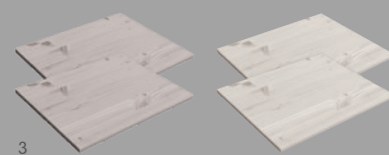

2

3

Article	Couleur	Couleur des poignées	Dimensions l/P/H	N° d'article	Prix
2 Armoire-penderie, 3 portes, 2 tiroirs, 4 rayons, 2 barres de penderie	blanc	blanc	150 / 57.20 / 202.50 cm	4050.348	1299.-
	blanc	rose		4050.349	1299.-
	blanc	vert		4050.350	1299.-
	blanc	bleu		4050.351	1299.-
	gris	blanc		4050.352	1299.-
	gris	rose		4050.353	1299.-
	gris	vert		4050.354	1299.-
	gris	bleu		4050.355	1299.-
3 Rayons, 2 pièces	gris		48 / 41 / 1.5 cm	4049.921	44.95
	blanc			4046.805	44.95