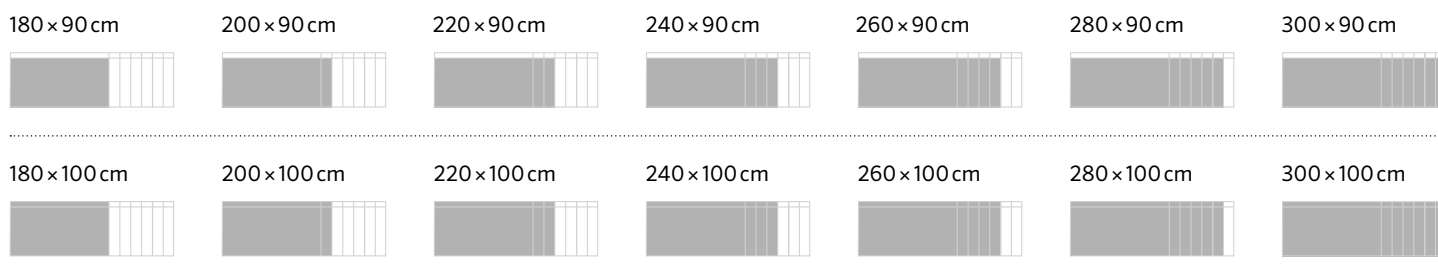

Fase 1

Scegli le dimensioni del piano del tavolo fra 7 lunghezze e 2 profondità.

Fase 2

Scegli fra 2 tipi di piano del tavolo: bordi diritti o smussati (bisellati).

Fase 3

Scegli fra 3 tipi di legno il materiale per il tavolo.

34.90

360521000000

FASE 1 - LE DIMENSIONI DEL PIANO DEL TAVOLO

Scegli un piano del tavolo di dimensioni adatte all'ambiente destinato ad accoglierlo, optando per la grandezza che preferisci.

FASE 2 E 3 - TIPO DI PIANO E DI LEGNO

Decidi come devono essere i bordi del piano e scegli fra 3 tipi di legno il materiale del piano del tavolo.

BORDO DEL TAVOLO DIRITTO

 Dimensioni spessore del piano 4 cm	 Quercia legno massiccio, oliato	 Noce legno massiccio, oliato	 Frassino legno massiccio, oliato
180 x 90 cm	366127518915 1079.-	366128618931 1699.-	366129118961 1099.-
200 x 90 cm	366127520915 1179.-	366128620931 1799.-	366129120961 1199.-
220 x 90 cm	366127522915 1279.-	366128622931 1899.-	366129122961 1299.-
240 x 90 cm	366127524915 1399.-	366128624931 2029.-	366129124961 1399.-
260 x 90 cm	366127526915 1549.-	366128626931 2179.-	366129126961 1579.-
280 x 90 cm	366127528915 1699.-	366128628931 2329.-	366129128961 1699.-
300 x 90 cm	366127530915 1899.-	366128630931 2679.-	366129130961 1899.-
180 x 100 cm	366127718015 1199.-	366128718031 1899.-	366129218061 1199.-
200 x 100 cm	366127720015 1299.-	366128720031 1999.-	366129220061 1299.-
220 x 100 cm	366127722015 1399.-	366128722031 2099.-	366129222061 1399.-
240 x 100 cm	366127724015 1529.-	366128724031 2229.-	366129224061 1499.-
260 x 100 cm	366127726015 1679.-	366128726031 2379.-	366129226061 1649.-
280 x 100 cm	366127728015 1829.-	366128728031 2529.-	366129228061 1799.-
300 x 100 cm	366127730015 2099.-	366128730031 2829.-	366129230061 1999.-