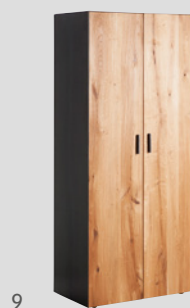

Meubles de bureau

Article	Dimensions L/P/H	N° d'article	Prix
7 Caisson, 3 tiroirs, système push to open	45 / 47 / 64 cm	4018.596.000.00	729.–
8 Bureau	160 / 70 / 74 cm	4018.594.000.00	899.–
9 Armoire de bureau, 2 portes, 4 rayons	80 / 47 / 180 cm	4018.603.000.00	1499.–

Matériaux: caisson: métal brut avec vernis transparent, façades en chêne massif huilé, panneau aggloméré avec enduit noir à l'intérieur; bureau: plateau en chêne massif, pieds en métal laqué noir; armoire de bureau: façades en chêne massif, côtés en métal brut avec vernis transparent, panneau aggloméré avec enduit noir à l'intérieur

Charge max.: table: 60 kg

Information sur la surface en métal: cette ligne de meubles arbore volontairement un look vintage/industriel. Il s'agit de métal brut issu de l'industrie, recouvert d'un vernis transparent. Rayures, colorations différentes, voire taches et petits défauts sont volontaires. Il ne s'agit pas de tôle conventionnelle vernie de peinture opaque ou spécifique. Cette ligne de meubles est un produit unique en son genre, dont la surface présente une patine hors du commun, donnant à chaque exemplaire son caractère particulier et faisant de toute la série une palette de meubles incomparable.