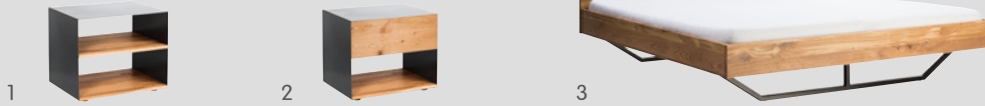

## Tables de chevet & lit

Article	Dimensions L / P / H	N° d'article	Prix
1 Table de chevet avec rayon	45 / 35 / 38 cm	4045.739.000.00	349.–
2 Table de chevet à 1 tiroir, système push to open	45 / 35 / 38 cm	4045.745.000.00	399.–
3 Lit	160 / 200 / 95 cm	4045.747.000.00	1599.–

Lit, sans matelas ni sommier

Matériaux: table de chevet: caisson en métal brut avec vernis transparent, façades ou rayon en chêne massif, panneau aggloméré avec enduit noir à l'intérieur; lit: chêne massif, bande de métal sur la tête de lit en métal brut avec vernis transparent, pieds en métal laqué noir

## Meubles individuels

Article	Dimensions L / P / H	N° d'article	Prix
4 Meuble TV, 2 portes, 1 tiroir, 2 rayons, système push to open, avec passe-câbles	180 / 47 / 45 cm	4072.112.000.00	1399.–
5 Meuble d'appoint, 2 rayons, 1 porte, 5 tiroirs, système push to open	90 / 47 / 105 cm	4018.604.000.00	1399.–
6 Buffet, 2 portes, 3 tiroirs, 2 rayons, système push to open	180 / 47 / 72 cm	4070.276.000.00	1499.–

Charge max.: table: 60 kg

Information sur la surface en métal: cette ligne de meubles arbore volontairement un look vintage/industriel. Il s'agit de métal brut issu de l'industrie, recouvert d'un vernis transparent. Rayures, colorations différentes, voire taches et petits défauts sont volontaires. Il ne s'agit pas de tôle conventionnelle vernie de peinture opaque ou spécifique. Cette ligne de meubles est un produit unique en son genre, dont la surface présente une patine hors du commun, donnant à chaque exemplaire son caractère particulier et faisant de toute la série une palette de meubles incomparable.