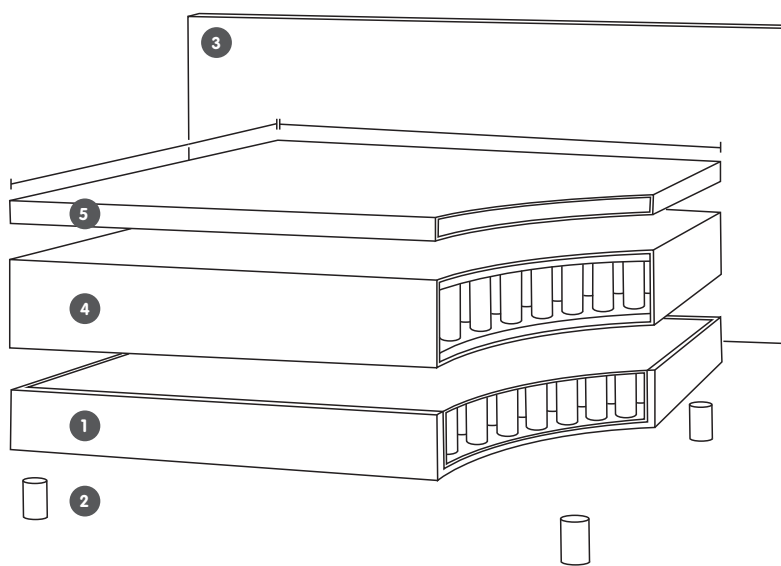

HENRY

Boxspring Bettsystem

Entdecken
Sie unser
Boxspringbett-
system HENRY
auf micasa.ch

Ihr Traumbett in 3 Schritten. Und so geht's:

1. Wählen Sie die Grösse.
2. Wählen Sie die Farbe.
3. Wählen Sie den passenden Topper.

Aufbau

- 1 Unterfederung
- 2 Füße
- 3 Kopfteil
- 4 Matratze
- 5 Topper

Lassen Sie sich inspirieren:

Finden Sie noch mehr Inspiration und Informationen zum Boxspringbett HENRY:

1. & 2. Schritt

- Unterfederung: Mini-Bonell-Federkern
- Matratze: Bonell Federkern
- Härtegrad: Medium
- Füße: Metallfüße