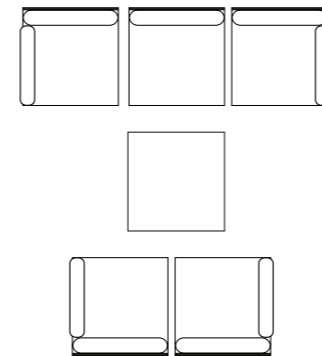

Set DOMINO

Componibile / Modular

Art. 480 - tavolino / coffee table

Art. 481 - modulo singolo / single element

Art. 482 - kit braccioli / 2 armrests kit

Art. 483 - kit angolare / angular kit

ESEMPI DI COMPOSIZIONE / COMBINATION POSSIBILITIES

POLTRONA / ARMCHAIR

BALCONY SET

DAY BED

COFFEE SET XL

COFFEE SET

COMFORT LOUNGE

CORNER +

CORNER SOFA'

Set DOMINO

Art. 483 - Accessorio angolo / Complementary corner