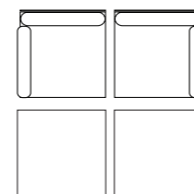

Set DOMINO

Componibile / Modular

Art. 480 - tavolino / coffee table

Art. 481 - modulo singolo / single element

Art. 482 - kit braccioli / 2 armrests kit

Art. 483 - kit angolare / angular kit

ESEMPI DI COMPOSIZIONE / COMBINATION POSSIBILITIES

Set DOMINO

Art. 483 - Accessorio angolo / Complementary corner