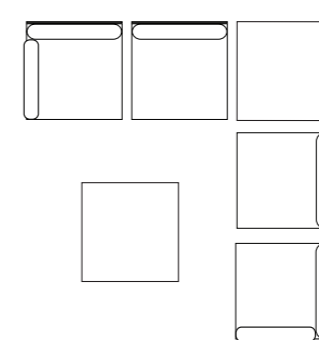

Set DOMINO

Componibile / Modular

Art. 480 - tavolino / coffee table

Art. 481 - modulo singolo / single element

Art. 482 - kit braccioli / 2 armrests kit

Art. 483 - kit angolare / angular kit

ESEMPI DI COMPOSIZIONE / COMBINATION POSSIBILITIES

POLTRONA / ARMCHAIR

BALCONY SET

DAY BED

COFFEE SET XL

COFFEE SET

COMFORT LOUNGE

CORNER +

CORNER SOFA'

Set DOMINO

Art. 483 - Accessorio angolo / Complementary corner