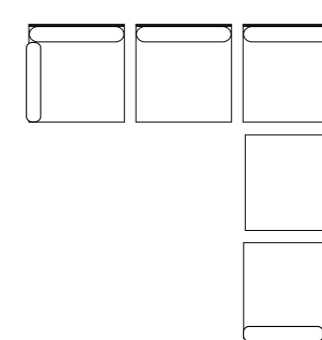

Set DOMINO

Componibile / Modular

Art. 480 - tavolino / coffee table

Art. 481 - modulo singolo / single element

Art. 482 - kit braccioli / 2 armrests kit

Art. 483 - kit angolare / angular kit

ESEMPI DI COMPOSIZIONE / COMBINATION POSSIBILITIES

POLTRONA / ARMCHAIR

BALCONY SET

DAY BED

COFFEE SET XL

COFFEE SET

COMFORT LOUNGE

CORNER +

CORNER SOFA'

Set DOMINO

Art. 483 - Accessorio angolo / Complementary corner