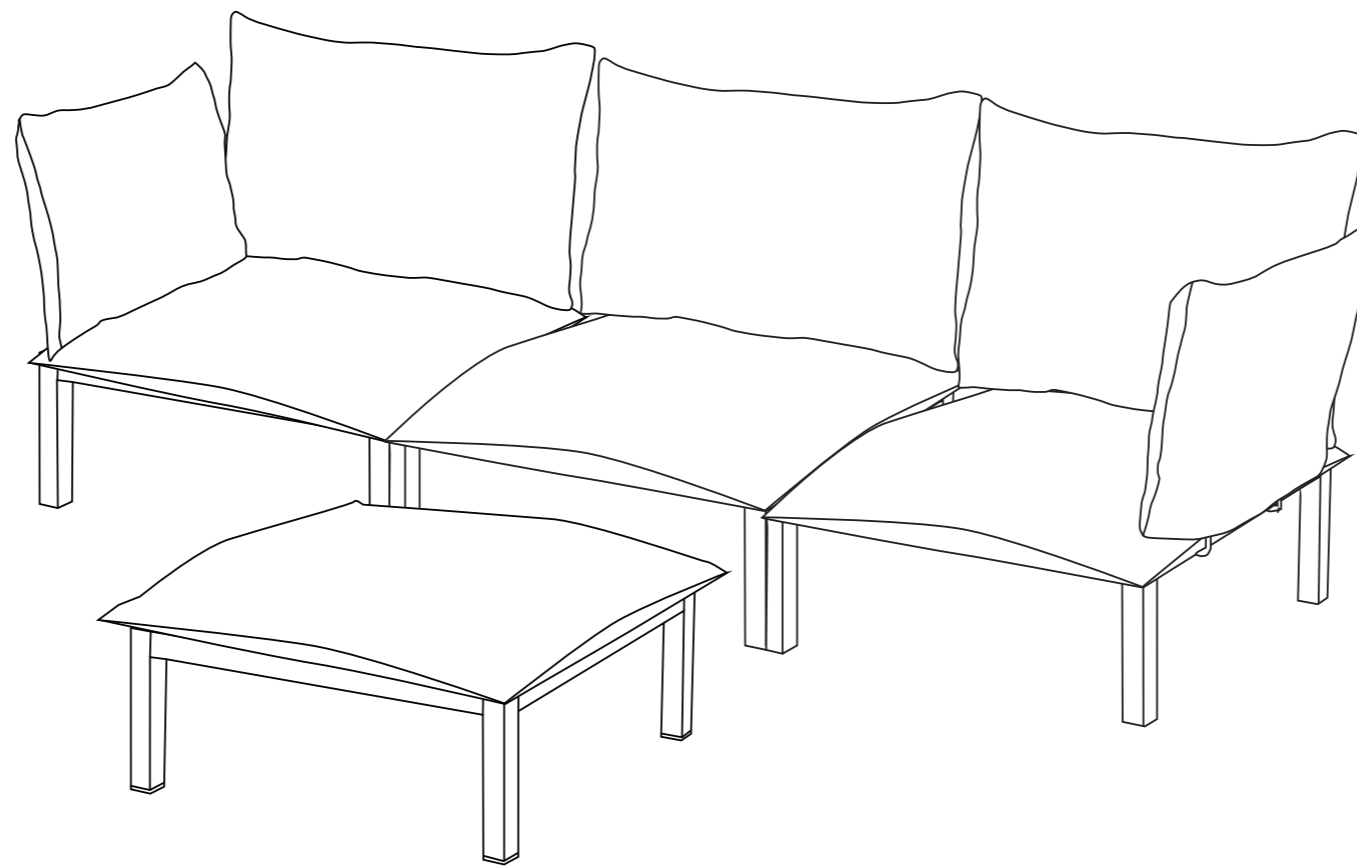

Set DOMINO

Componibile / Modular

Art. 480 - tavolino / coffee table

Art. 481 - modulo singolo / single element

Art. 482 - kit braccioli / 2 armrests kit

Art. 483 - kit angolare / angular kit

ESEMPI DI COMPOSIZIONE / COMBINATION POSSIBILITIES

POLTRONA / ARMCHAIR

BALCONY SET

DAY BED

COFFEE SET XL

COFFEE SET

COMFORT LOUNGE

CORNER +

CORNER SOFA'

Set DOMINO

Art. 483 - Accessorio angolo / Complementary corner