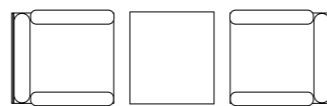

Set DOMINO

Componibile / Modular

Art. 480 - tavolino / coffee table

Art. 481 - modulo singolo / single element

Art. 482 - kit braccioli / 2 armrests kit

Art. 483 - kit angolare / angular kit

ESEMPI DI COMPOSIZIONE / COMBINATION POSSIBILITIES

POLTRONA / ARMCHAIR

BALCONY SET

DAY BED

COFFEE SET XL

COFFEE SET

COMFORT LOUNGE

CORNER +

CORNER SOFA'