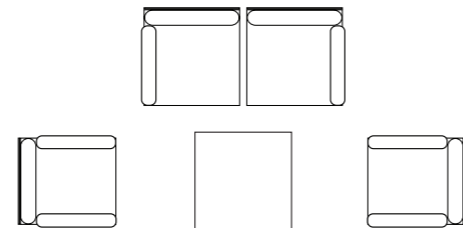

Set DOMINO

Componibile / Modular

Art. 480 - tavolino / coffee table

Art. 481 - modulo singolo / single element

Art. 482 - kit braccioli / 2 armrests kit

Art. 483 - kit angolare / angular kit

ESEMPI DI COMPOSIZIONE / COMBINATION POSSIBILITIES

POLTRONA / ARMCHAIR

BALCONY SET

DAY BED

COFFEE SET XL

COFFEE SET

COMFORT LOUNGE

CORNER +

CORNER SOFA'

Set DOMINO

Art. 483 - Accessorio angolo / Complementary corner