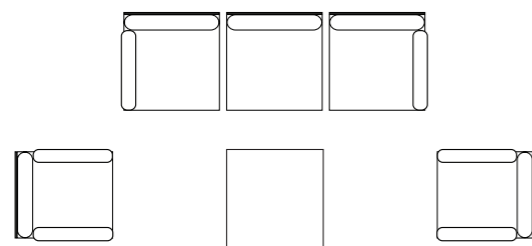

Set DOMINO

Componibile / Modular

Art. 480 - tavolino / coffee table

Art. 481 - modulo singolo / single element

Art. 482 - kit braccioli / 2 armrests kit

Art. 483 - kit angolare / angular kit

ESEMPI DI COMPOSIZIONE / COMBINATION POSSIBILITIES

POLTRONA / ARMCHAIR

BALCONY SET

DAY BED

COFFEE SET XL

COFFEE SET

COMFORT LOUNGE

CORNER +

CORNER SOFA'

Set DOMINO

Art. 483 - Accessorio angolo / Complementary corner