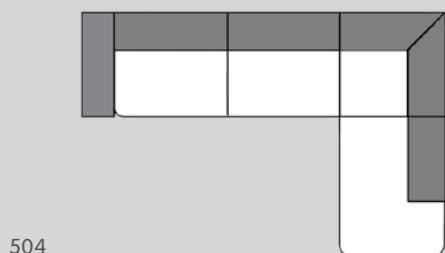

# BROSCH

Polstermöbel

Entdecken  
Sie das Sofa  
BROSCH auf  
[micasa.ch](https://micasa.ch)

203

303

Element Nr.	Artikel	Masse B/T/H	Preis	Preis
203	2er-Sofa	174 / 87 / 74 cm	1049.–	1699.–
303	3er-Sofa	239 / 87 / 74 cm	1249.–	1999.–

500

501

504

505

752

753

Element Nr.	Artikel	Masse B/T/H	Preis	Preis
500	Ecksofa rechts aus 3er-Sofa und Recamière	238 / 150 / 74 cm	1549.–	2499.–
501	Ecksofa links aus 3er-Sofa und Recamière	238 / 150 / 74 cm	1549.–	2499.–
504	Ecksofa rechts aus 3er-Sofa und Ottomane	300 / 203 / 74 cm	1849.–	3099.–
505	Ecksofa links aus 3er-Sofa und Ottomane	300 / 203 / 74 cm	1849.–	3099.–
752	Ecksofa U-Form rechts aus Recamière, 2er-Sofa und Ottomane	300 / 203 / 74 cm	2349.–	3799.–
753	Ecksofa U-Form links aus Recamière, 2er-Sofa und Ottomane	300 / 203 / 74 cm	2349.–	3799.–