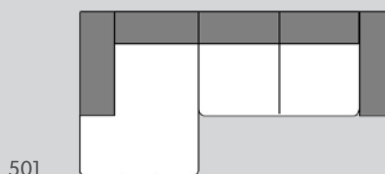

# BROSCH

Polstermöbel

Entdecken  
Sie das Sofa  
BROSCH auf  
[micasa.ch](https://micasa.ch)

203

303

Element Nr.	Artikel	Masse B/T/H	Preis	Preis
203	2er-Sofa	174 / 87 / 74 cm	1049.–	1699.–
303	3er-Sofa	239 / 87 / 74 cm	1249.–	1999.–

500

501

504

505

752

753

Element Nr.	Artikel	Masse B/T/H	Preis	Preis
500	Ecksofa rechts aus 3er-Sofa und Recamière	238 / 150 / 74 cm	1549.–	2499.–
501	Ecksofa links aus 3er-Sofa und Recamière	238 / 150 / 74 cm	1549.–	2499.–
504	Ecksofa rechts aus 3er-Sofa und Ottomane	300 / 203 / 74 cm	1849.–	3099.–
505	Ecksofa links aus 3er-Sofa und Ottomane	300 / 203 / 74 cm	1849.–	3099.–
752	Ecksofa U-Form rechts aus Recamière, 2er-Sofa und Ottomane	300 / 203 / 74 cm	2349.–	3799.–
753	Ecksofa U-Form links aus Recamière, 2er-Sofa und Ottomane	300 / 203 / 74 cm	2349.–	3799.–