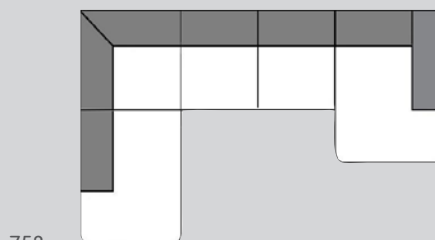

# BROSCH

Polstermöbel

Entdecken  
Sie das Sofa  
BROSCH auf  
[micasa.ch](https://micasa.ch)

203

303

Element Nr.	Artikel	Masse B/T/H	Preis	Preis
203	2er-Sofa	174 / 87 / 74 cm	1049.–	1699.–
303	3er-Sofa	239 / 87 / 74 cm	1249.–	1999.–

500

501

504

505

752

753

Element Nr.	Artikel	Masse B/T/H	Preis	Preis
500	Ecksofa rechts aus 3er-Sofa und Recamière	238 / 150 / 74 cm	1549.–	2499.–
501	Ecksofa links aus 3er-Sofa und Recamière	238 / 150 / 74 cm	1549.–	2499.–
504	Ecksofa rechts aus 3er-Sofa und Ottomane	300 / 203 / 74 cm	1849.–	3099.–
505	Ecksofa links aus 3er-Sofa und Ottomane	300 / 203 / 74 cm	1849.–	3099.–
752	Ecksofa U-Form rechts aus Recamière, 2er-Sofa und Ottomane	300 / 203 / 74 cm	2349.–	3799.–
753	Ecksofa U-Form links aus Recamière, 2er-Sofa und Ottomane	300 / 203 / 74 cm	2349.–	3799.–

## Elemente

080

Element Nr.	Artikel	Masse B/T/H	Preis	Preis
080	Hocker	70 / 70 / 43 cm	379.–	619.–