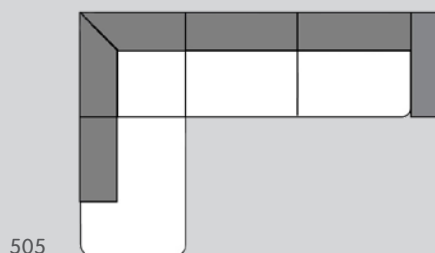

# BROSCH

Polstermöbel

Entdecken  
Sie das Sofa  
BROSCH auf  
[micasa.ch](https://micasa.ch)

203

303

Element Nr.	Artikel	Masse B/T/H	Preis	Preis
203	2er-Sofa	174 / 87 / 74 cm	1049.–	1699.–
303	3er-Sofa	239 / 87 / 74 cm	1249.–	1999.–

500

501

504

505

752

753

Element Nr.	Artikel	Masse B/T/H	Preis	Preis
500	Ecksofa rechts aus 3er-Sofa und Recamière	238 / 150 / 74 cm	1549.–	2499.–
501	Ecksofa links aus 3er-Sofa und Recamière	238 / 150 / 74 cm	1549.–	2499.–
504	Ecksofa rechts aus 3er-Sofa und Ottomane	300 / 203 / 74 cm	1849.–	3099.–
505	Ecksofa links aus 3er-Sofa und Ottomane	300 / 203 / 74 cm	1849.–	3099.–
752	Ecksofa U-Form rechts aus Recamière, 2er-Sofa und Ottomane	300 / 203 / 74 cm	2349.–	3799.–
753	Ecksofa U-Form links aus Recamière, 2er-Sofa und Ottomane	300 / 203 / 74 cm	2349.–	3799.–