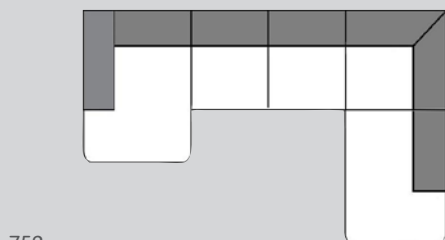

# BROSCH

Polstermöbel

Entdecken  
Sie das Sofa  
BROSCH auf  
[micasa.ch](https://micasa.ch)

203

303

Element Nr.	Artikel	Masse B/T/H	Preis	Preis
203	2er-Sofa	174 / 87 / 74 cm	1049.–	1699.–
303	3er-Sofa	239 / 87 / 74 cm	1249.–	1999.–

500

501

504

505

752

753

Element Nr.	Artikel	Masse B/T/H	Preis	Preis
500	Ecksofa rechts aus 3er-Sofa und Recamière	238 / 150 / 74 cm	1549.–	2499.–
501	Ecksofa links aus 3er-Sofa und Recamière	238 / 150 / 74 cm	1549.–	2499.–
504	Ecksofa rechts aus 3er-Sofa und Ottomane	300 / 203 / 74 cm	1849.–	3099.–
505	Ecksofa links aus 3er-Sofa und Ottomane	300 / 203 / 74 cm	1849.–	3099.–
752	Ecksofa U-Form rechts aus Recamière, 2er-Sofa und Ottomane	300 / 203 / 74 cm	2349.–	3799.–
753	Ecksofa U-Form links aus Recamière, 2er-Sofa und Ottomane	300 / 203 / 74 cm	2349.–	3799.–

## Elemente

080

Element Nr.	Artikel	Masse B/T/H	Preis	Preis
080	Hocker	70 / 70 / 43 cm	379.–	619.–