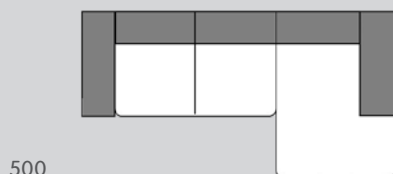

# BROSCH

Polstermöbel

Entdecken  
Sie das Sofa  
BROSCH auf  
[micasa.ch](https://micasa.ch)

203

303

Element Nr.	Artikel	Masse B/T/H	Preis	Preis
203	2er-Sofa	174 / 87 / 74 cm	1049.–	1699.–
303	3er-Sofa	239 / 87 / 74 cm	1249.–	1999.–

500

501

504

505

752

753

Element Nr.	Artikel	Masse B/T/H	Preis	Preis
500	Ecksofa rechts aus 3er-Sofa und Recamière	238 / 150 / 74 cm	1549.–	2499.–
501	Ecksofa links aus 3er-Sofa und Recamière	238 / 150 / 74 cm	1549.–	2499.–
504	Ecksofa rechts aus 3er-Sofa und Ottomane	300 / 203 / 74 cm	1849.–	3099.–
505	Ecksofa links aus 3er-Sofa und Ottomane	300 / 203 / 74 cm	1849.–	3099.–
752	Ecksofa U-Form rechts aus Recamière, 2er-Sofa und Ottomane	300 / 203 / 74 cm	2349.–	3799.–
753	Ecksofa U-Form links aus Recamière, 2er-Sofa und Ottomane	300 / 203 / 74 cm	2349.–	3799.–