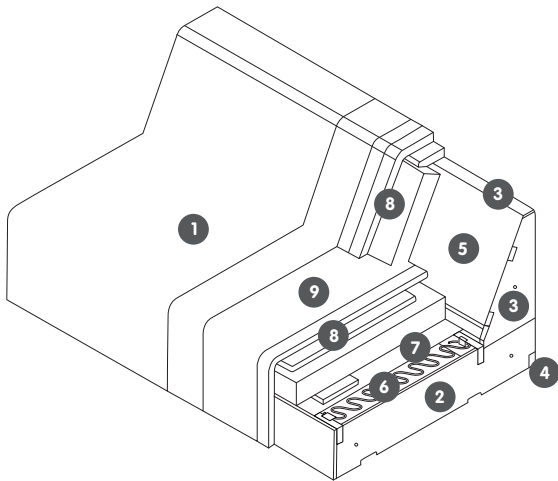

Polsteraufbau

- 1 Bezug
- 2 Sperrholzplatte
- 3 Spanplatte
- 4 Fichtenholz
- 5 Holzfaserplatte
- 6 Federung
- 7 Fibertex
- 8 Schaumstoff
- 9 Faservlies

Information Pflege

Um die Schönheit Ihres Sofas auf lange Zeit zu bewahren, sind eine regelmässige, vorbeugende Reinigung und Pflegemassnahmen sehr wichtig. In der Verkaufshilfe **«Pflegeprodukte»** von micasa finden Sie diverse Pflegeprodukte sowie hilfreiche Pflegetipps.

Information

Sitztiefe: 56 cm, Sitzhöhe: 43 cm. Alle Massangaben in cm. Alle Masse sind ca.-Massen. Typenskizzen sind Symbole. Angaben sind nicht farbverbindlich. Preis- und Modelländerungen vorbehalten.

Version 09/2023.