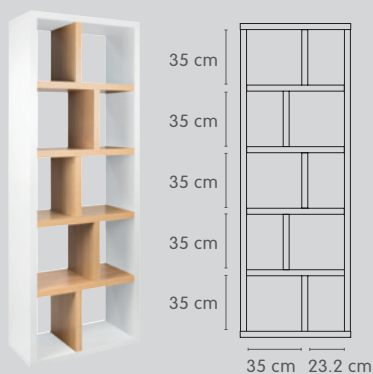

INDUS

Regalsystem

Entdecken Sie
das Regalsystem
INDUS auf
micasa.ch

Masse B/T/H	Material	Set-Artikel	Preis
8 Fächer¹			
70 / 34 / 159 cm	weiss lackiert	4075.048	299.–
	Eiche furniert	4075.051	349.–
	Nussbaum furniert	4075.248	349.–
	weiss lackiert / Eiche furniert	4075.596	379.–

10 Fächer²			
70 / 34 / 198 cm	weiss lackiert	4075.399	349.–
	Eiche furniert	4075.398	399.–
	Nussbaum furniert	4075.400	399.–
	weiss lackiert / Eiche furniert	4075.597	429.–

12 Fächer³			
150 / 34 / 159 cm	weiss lackiert	4075.049	449.–
	Eiche furniert	4075.052	499.–
	Nussbaum furniert	4075.249	499.–
	weiss lackiert / Eiche furniert	4075.598	529.–

15 Fächer⁴			
150 / 34 / 198 cm	weiss lackiert	4075.050	529.–
	Eiche furniert	4075.053	579.–
	Nussbaum furniert	4075.250	579.–
	weiss lackiert / Eiche furniert	4075.599	629.–

In folgenden Ausführungen erhältlich: Weiss lackiert Eiche furniert Nussbaum furniert Weiss lackiert Eiche furniert