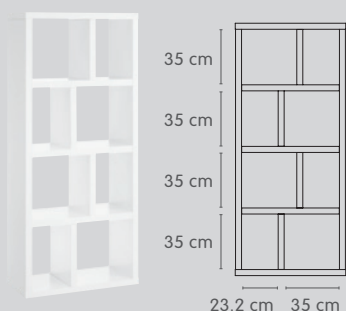

INDUS

Regalsystem

Entdecken Sie
das Regalsystem
INDUS auf
micasa.ch

Masse B/T/H	Material	Set-Artikel	Preis
8 Fächer¹			
70 / 34 / 159 cm	weiss lackiert	4075.048	299.–
	Eiche furniert	4075.051	349.–
	Nussbaum furniert	4075.248	349.–
	weiss lackiert / Eiche furniert	4075.596	379.–

10 Fächer²			
70 / 34 / 198 cm	weiss lackiert	4075.399	349.–
	Eiche furniert	4075.398	399.–
	Nussbaum furniert	4075.400	399.–
	weiss lackiert / Eiche furniert	4075.597	429.–

12 Fächer³			
150 / 34 / 159 cm	weiss lackiert	4075.049	449.–
	Eiche furniert	4075.052	499.–
	Nussbaum furniert	4075.249	499.–
	weiss lackiert / Eiche furniert	4075.598	529.–

15 Fächer⁴			
150 / 34 / 198 cm	weiss lackiert	4075.050	529.–
	Eiche furniert	4075.053	579.–
	Nussbaum furniert	4075.250	579.–
	weiss lackiert / Eiche furniert	4075.599	629.–

In folgenden Ausführungen erhältlich: Weiss lackiert Eiche furniert Nussbaum furniert Weiss lackiert Eiche furniert