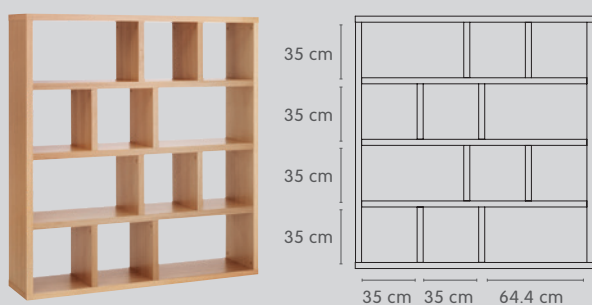

INDUS

Regalsystem

Entdecken Sie
das Regalsystem
INDUS auf
micasa.ch

Masse B/T/H	Material	Set-Artikel	Preis
8 Fächer¹			
70 / 34 / 159 cm	weiss lackiert	4075.048	299.–
	Eiche furniert	4075.051	349.–
	Nussbaum furniert	4075.248	349.–
	weiss lackiert / Eiche furniert	4075.596	379.–

10 Fächer²			
70 / 34 / 198 cm	weiss lackiert	4075.399	349.–
	Eiche furniert	4075.398	399.–
	Nussbaum furniert	4075.400	399.–
	weiss lackiert / Eiche furniert	4075.597	429.–

12 Fächer³			
150 / 34 / 159 cm	weiss lackiert	4075.049	449.–
	Eiche furniert	4075.052	499.–
	Nussbaum furniert	4075.249	499.–
	weiss lackiert / Eiche furniert	4075.598	529.–

15 Fächer⁴			
150 / 34 / 198 cm	weiss lackiert	4075.050	529.–
	Eiche furniert	4075.053	579.–
	Nussbaum furniert	4075.250	579.–
	weiss lackiert / Eiche furniert	4075.599	629.–

In folgenden Ausführungen erhältlich: Weiss lackiert Eiche furniert Nussbaum furniert Weiss lackiert Eiche furniert