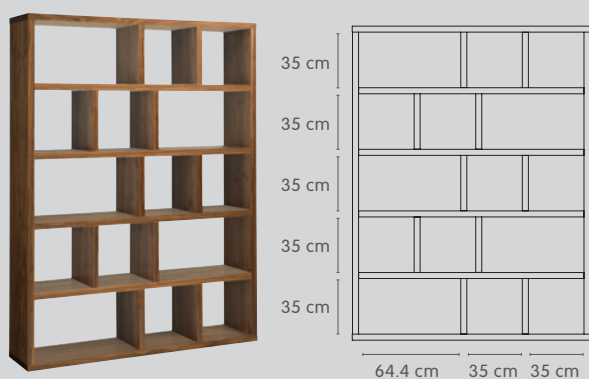

INDUS

Regalsystem

Entdecken Sie
das Regalsystem
INDUS auf
micasa.ch

Masse B/T/H	Material	Set-Artikel	Preis
8 Fächer¹			
70 / 34 / 159 cm	weiss lackiert	4075.048	299.–
	Eiche furniert	4075.051	349.–
	Nussbaum furniert	4075.248	349.–
	weiss lackiert / Eiche furniert	4075.596	379.–

10 Fächer²			
70 / 34 / 198 cm	weiss lackiert	4075.399	349.–
	Eiche furniert	4075.398	399.–
	Nussbaum furniert	4075.400	399.–
	weiss lackiert / Eiche furniert	4075.597	429.–

12 Fächer³			
150 / 34 / 159 cm	weiss lackiert	4075.049	449.–
	Eiche furniert	4075.052	499.–
	Nussbaum furniert	4075.249	499.–
	weiss lackiert / Eiche furniert	4075.598	529.–

15 Fächer⁴			
150 / 34 / 198 cm	weiss lackiert	4075.050	529.–
	Eiche furniert	4075.053	579.–
	Nussbaum furniert	4075.250	579.–
	weiss lackiert / Eiche furniert	4075.599	629.–

In folgenden Ausführungen erhältlich: Weiss lackiert Eiche furniert Nussbaum furniert Weiss lackiert Eiche furniert

⁴ Belastbarkeit: gesamt: 225 kg, pro Level: 45 kg

NORDIC
Box mit
Deckel

Masse B / T / H	Material	Farbe	Art. Nummer	Preis
32 / 32 / 32 cm	Stoff / Karton	hellgrau	4076.157.000.00	14.90

NORDIC
Box mit
Deckel