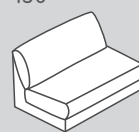

Gli elementi sono posizionabili liberamente in quanto rivestiti su tutti i lati.

*Nota: pouf terminali raffigurati prospetticamente da posizione di fronte alla combinazione.

Elementi del divano: profondità di seduta 2 (PS 2): 84 cm

Standard

153

152

151

150

012

011

662

663

050

656

658

659

N. elemento	Articolo	Profondità di seduta (PS)	Dimensioni L / P / A	Prezzo	Prezzo	Prezzo	Prezzo
153	Divano a 1.5 posti con 2 braccioli	PS2: 84 cm	150 / 127 / 85 cm	1299.-	1399.-	1599.-	2599.-
152	Elemento a 1.5 posti con bracciolo a sinistra		125 / 127 / 85 cm	1199.-	1299.-	1499.-	2299.-
151	Elemento a 1.5 posti con bracciolo a destra		125 / 127 / 85 cm	1199.-	1299.-	1499.-	2299.-
150	Elemento a 1.5 posti senza bracciolo		100 / 127 / 85 cm	1000.-	1100.-	1300.-	1900.-
012	Récamier con bracciolo a sinistra		125 / 170 / 85 cm	1400.-	1500.-	1700.-	2800.-
011	Récamier con bracciolo a destra		125 / 170 / 85 cm	1400.-	1500.-	1700.-	2800.-
662	Récamier lungo con bracciolo a sinistra		125 / 190 / 85 cm	1500.-	1600.-	1800.-	2900.-
663	Récamier lungo con bracciolo a destra		125 / 190 / 85 cm	1500.-	1600.-	1800.-	2900.-
050	Elemento angolare		120 / 120 / 85 cm	1100.-	1200.-	1400.-	2400.-
656	Pouf intermedio		50 / 127 / 43 cm	700.-	800.-	900.-	1400.-
658	Pouf terminale a sinistra*		52 / 127 / 43 cm	700.-	800.-	900.-	1400.-
659	Pouf terminale a destra*		52 / 127 / 43 cm	700.-	800.-	900.-	1400.-