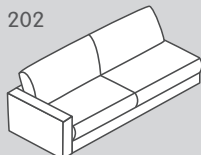

Gli elementi sono posizionabili liberamente in quanto rivestiti su tutti i lati.

*Nota: pouf terminali raffigurati prospetticamente da posizione di fronte alla combinazione.

Elementi del divano: profondità di seduta 2 (PS 2): 84 cm

Grande

197

180

188

186

203

202

201

200

022

021

664

665

N. elemento	Articolo	Profondità di seduta (PS)	Dimensioni L/P/A	Prezzo A	Prezzo B	Prezzo C	Prezzo 1
197	Divano a 1.5 posti grande con 2 braccioli	PS2: 84 cm	170 / 127 / 85 cm	1499.–	1599.–	1799.–	2799.–
180	Elemento a 1.5 posti grande con bracciolo a sinistra		145 / 127 / 85 cm	1299.–	1399.–	1599.–	2499.–
188	Elemento a 1.5 posti grande con bracciolo a destra		145 / 127 / 85 cm	1299.–	1399.–	1599.–	2499.–
186	Elemento a 1.5 posti grande senza bracciolo		120 / 127 / 85 cm	1200.–	1300.–	1500.–	2100.–
203	Divano a 2 posti con 2 braccioli		230 / 127 / 85 cm	1899.–	1999.–	2199.–	3699.–
202	Elemento a 2 posti con bracciolo a sinistra		205 / 127 / 85 cm	1799.–	1899.–	2099.–	3299.–
201	Elemento a 2 posti con bracciolo a destra		205 / 127 / 85 cm	1799.–	1899.–	2099.–	3299.–
200	Elemento a 2 posti senza bracciolo		180 / 127 / 85 cm	1600.–	1700.–	1900.–	2900.–
022	Récamier grande con bracciolo a sinistra		145 / 170 / 85 cm	1650.–	1750.–	1950.–	3050.–
021	Récamier grande con bracciolo a destra		145 / 170 / 85 cm	1650.–	1750.–	1950.–	3050.–
664	Récamier grande e lungo con bracciolo a sinistra		145 / 190 / 85 cm	1750.–	1850.–	2050.–	3150.–
665	Récamier grande e lungo con bracciolo a destra		145 / 190 / 85 cm	1750.–	1850.–	2050.–	3150.–