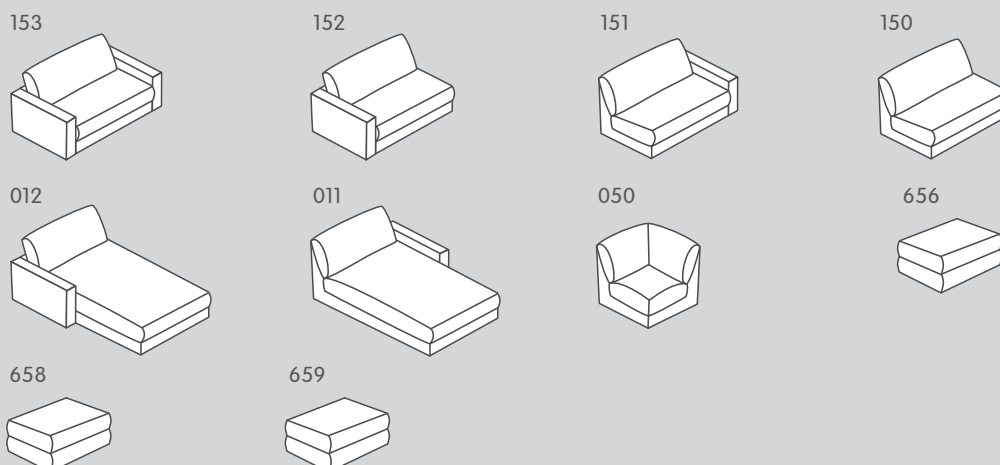

HARRISON

Sistema modulare di divani

Questi mobili
sono personalizzabili online:
[micasa.ch/
configuratore](https://micasa.ch/configuratore)

micasa.ch

micasa
MIGROS

Elementi del divano: profondità di seduta 1 (PS 1): 64 cm

Standard

N. elemento	Articolo	Profondità di seduta (PS)	Dimensioni L / P / A	Prezzo A	Prezzo B	Prezzo C	Prezzo I
153	Divano a 1.5 posti con 2 braccioli	PS1: 64 cm	150 / 107 / 85 cm	1199.-	1299.-	1499.-	2499.-
152	Elemento a 1.5 posti con bracciolo a sinistra		125 / 107 / 85 cm	1099.-	1199.-	1399.-	2199.-
151	Elemento a 1.5 posti con bracciolo a destra		125 / 107 / 85 cm	1099.-	1199.-	1399.-	2199.-
150	Elemento a 1.5 posti senza bracciolo		100 / 107 / 85 cm	900.-	1000.-	1200.-	1800.-
012**	Récamier con bracciolo a sinistra		125 / 170 / 85 cm	1400.-	1500.-	1700.-	2800.-
011**	Récamier con bracciolo a destra		125 / 170 / 85 cm	1400.-	1500.-	1700.-	2800.-
050	Elemento angolare		102 / 102 / 85 cm	1000.-	1100.-	1300.-	2300.-
656	Pouf intermedio		50 / 107 / 43 cm	600.-	700.-	800.-	1300.-
658	Pouf terminale a sinistra*		52 / 107 / 43 cm	600.-	700.-	800.-	1300.-
659	Pouf terminale a destra*		52 / 107 / 43 cm	600.-	700.-	800.-	1300.-

Gli elementi sono posizionabili liberamente in quanto rivestiti su tutti i lati.

*Nota: pouf terminali raffigurati prospetticamente da posizione di fronte alla combinazione.

Elementi del divano: profondità di seduta 2 (PS 2): 84 cm

Altezza della seduta: 64/84 cm, altezza del piede: 43 cm. Tutte le dimensioni sono espresse in cm e sono approssimative. Gli schizzi dei modelli sono simboli. Indicazioni a destra/a sinistra da una visuale frontale. I dati relativi ai colori non sono vincolanti. Con riserva di modifiche di prezzi e modelli.