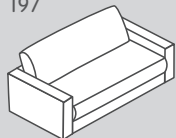

Elementi del divano: profondità di seduta 2 (PS 2): 84 cm

Grande

197