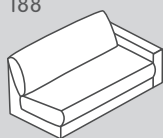

Gli elementi sono posizionabili liberamente in quanto rivestiti su tutti i lati.

*Nota: pouf terminali raffigurati prospetticamente da posizione di fronte alla combinazione.

Elementi del divano: profondità di seduta 2 (PS 2): 84 cm

Grande

197

180

188

186

203

202

201