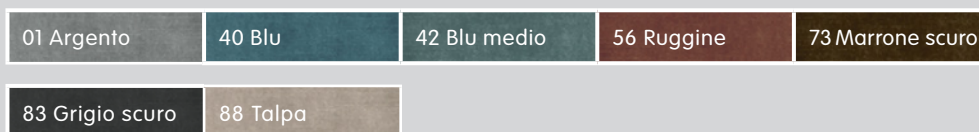

Tessuto Craft: 100% poliestere (velluto).