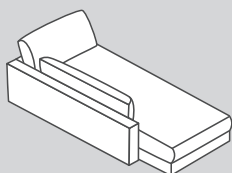

042

041

657

660

661

N. elemento	Articolo	Profondità di seduta (PS)	Dimensioni L/P/A	Prezzo	Prezzo	Prezzo	Prezzo
042	Ottomana con bracciolo a sinistra		100 / 204 / 85 cm	1950.-	2050.-	2250.-	3550.-
041	Ottomana con bracciolo a destra		100 / 204 / 85 cm	1950.-	2050.-	2250.-	3550.-
657	Pouf intermedio grande		100 / 107 / 43 cm	700.-	800.-	900.-	1500.-
660	Pouf terminale grande a sinistra*		102 / 107 / 43 cm	700.-	800.-	900.-	1500.-
661	Pouf terminale grande a destra*		102 / 107 / 43 cm	700.-	800.-	900.-	1500.-

Gli elementi sono posizionabili liberamente in quanto rivestiti su tutti i lati.

*Nota: pouf terminali raffigurati prospetticamente da posizione di fronte alla combinazione.