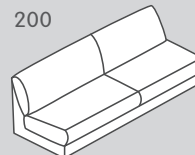

Gli elementi sono posizionabili liberamente in quanto rivestiti su tutti i lati.

*Nota: pouf terminali raffigurati prospetticamente da posizione di fronte alla combinazione.

Elementi del divano: profondità di seduta 2 (PS 2): 84 cm

Grande

197

180

188

186

203

202

201

200

022

021

664

665

N. elemento	Articolo	Profondità di seduta (PS)	Dimensioni L/P/A	Prezzo A	Prezzo B	Prezzo C	Prezzo 1
197	Divano a 1.5 posti grande con 2 braccioli	PS2: 84 cm	170 / 127 / 85 cm	1499.–	1599.–	1799.–	2799.–
180	Elemento a 1.5 posti grande con bracciolo a sinistra		145 / 127 / 85 cm	1299.–	1399.–	1599.–	2499.–
188	Elemento a 1.5 posti grande con bracciolo a destra		145 / 127 / 85 cm	1299.–	1399.–	1599.–	2499.–
186	Elemento a 1.5 posti grande senza bracciolo		120 / 127 / 85 cm	1200.–	1300.–	1500.–	2100.–
203	Divano a 2 posti con 2 braccioli		230 / 127 / 85 cm	1899.–	1999.–	2199.–	3699.–
202	Elemento a 2 posti con bracciolo a sinistra		205 / 127 / 85 cm	1799.–	1899.–	2099.–	3299.–
201	Elemento a 2 posti con bracciolo a destra		205 / 127 / 85 cm	1799.–	1899.–	2099.–	3299.–
200	Elemento a 2 posti senza bracciolo		180 / 127 / 85 cm	1600.–	1700.–	1900.–	2900.–
022	Récamier grande con bracciolo a sinistra		145 / 170 / 85 cm	1650.–	1750.–	1950.–	3050.–
021	Récamier grande con bracciolo a destra		145 / 170 / 85 cm	1650.–	1750.–	1950.–	3050.–
664	Récamier grande e lungo con bracciolo a sinistra		145 / 190 / 85 cm	1750.–	1850.–	2050.–	3150.–
665	Récamier grande e lungo con bracciolo a destra		145 / 190 / 85 cm	1750.–	1850.–	2050.–	3150.–