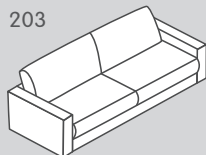

Gli elementi sono posizionabili liberamente in quanto rivestiti su tutti i lati.

*Nota: pouf terminali raffigurati prospetticamente da posizione di fronte alla combinazione.

Elementi del divano: profondità di seduta 2 (PS 2): 84 cm

Grande

197

180

188

186

203

202

201

200

022

021

664

665

N. elemento	Articolo	Profondità di seduta (PS)	Dimensioni L/P/A	Prezzo A	Prezzo B	Prezzo C	Prezzo 1
197	Divano a 1.5 posti grande con 2 braccioli	PS2: 84 cm	170 / 127 / 85 cm	1499.–	1599.–	1799.–	2799.–
180	Elemento a 1.5 posti grande con bracciolo a sinistra		145 / 127 / 85 cm	1299.–	1399.–	1599.–	2499.–
188	Elemento a 1.5 posti grande con bracciolo a destra		145 / 127 / 85 cm	1299.–	1399.–	1599.–	2499.–
186	Elemento a 1.5 posti grande senza bracciolo		120 / 127 / 85 cm	1200.–	1300.–	1500.–	2100.–
203	Divano a 2 posti con 2 braccioli		230 / 127 / 85 cm	1899.–	1999.–	2199.–	3699.–
202	Elemento a 2 posti con bracciolo a sinistra		205 / 127 / 85 cm	1799.–	1899.–	2099.–	3299.–
201	Elemento a 2 posti con bracciolo a destra		205 / 127 / 85 cm	1799.–	1899.–	2099.–	3299.–
200	Elemento a 2 posti senza bracciolo		180 / 127 / 85 cm	1600.–	1700.–	1900.–	2900.–
022	Récamier grande con bracciolo a sinistra		145 / 170 / 85 cm	1650.–	1750.–	1950.–	3050.–
021	Récamier grande con bracciolo a destra		145 / 170 / 85 cm	1650.–	1750.–	1950.–	3050.–
664	Récamier grande e lungo con bracciolo a sinistra		145 / 190 / 85 cm	1750.–	1850.–	2050.–	3150.–
665	Récamier grande e lungo con bracciolo a destra		145 / 190 / 85 cm	1750.–	1850.–	2050.–	3150.–