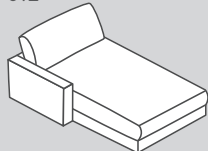

Gli elementi sono posizionabili liberamente in quanto rivestiti su tutti i lati.

*Nota: pouf terminali raffigurati prospetticamente da posizione di fronte alla combinazione.

Elementi del divano: profondità di seduta 2 (PS 2): 84 cm

Standard

153

152

151

150

012

011

662

663

050

656

658

659

N. elemento	Articolo	Profondità di seduta (PS)	Dimensioni L / P / A	Prezzo	Prezzo	Prezzo	Prezzo
153	Divano a 1.5 posti con 2 braccioli	PS2: 84 cm	150 / 127 / 85 cm	1299.-	1399.-	1599.-	2599.-
152	Elemento a 1.5 posti con bracciolo a sinistra		125 / 127 / 85 cm	1199.-	1299.-	1499.-	2299.-
151	Elemento a 1.5 posti con bracciolo a destra		125 / 127 / 85 cm	1199.-	1299.-	1499.-	2299.-
150	Elemento a 1.5 posti senza bracciolo		100 / 127 / 85 cm	1000.-	1100.-	1300.-	1900.-
012	Récamier con bracciolo a sinistra		125 / 170 / 85 cm	1400.-	1500.-	1700.-	2800.-
011	Récamier con bracciolo a destra		125 / 170 / 85 cm	1400.-	1500.-	1700.-	2800.-
662	Récamier lungo con bracciolo a sinistra		125 / 190 / 85 cm	1500.-	1600.-	1800.-	2900.-
663	Récamier lungo con bracciolo a destra		125 / 190 / 85 cm	1500.-	1600.-	1800.-	2900.-
050	Elemento angolare		120 / 120 / 85 cm	1100.-	1200.-	1400.-	2400.-
656	Pouf intermedio		50 / 127 / 43 cm	700.-	800.-	900.-	1400.-
658	Pouf terminale a sinistra*		52 / 127 / 43 cm	700.-	800.-	900.-	1400.-
659	Pouf terminale a destra*		52 / 127 / 43 cm	700.-	800.-	900.-	1400.-