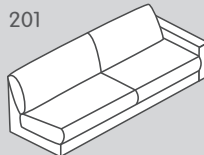

Gli elementi sono posizionabili liberamente in quanto rivestiti su tutti i lati.

*Nota: pouf terminali raffigurati prospetticamente da posizione di fronte alla combinazione.

Elementi del divano: profondità di seduta 2 (PS 2): 84 cm

Grande

197

180

188

186

203

202

201