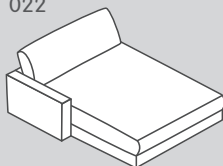

Gli elementi sono posizionabili liberamente in quanto rivestiti su tutti i lati.

*Nota: pouf terminali raffigurati prospetticamente da posizione di fronte alla combinazione.

Elementi del divano: profondità di seduta 2 (PS 2): 84 cm

Grande

197

180

188

186

203

202

201

200

022

021

664

665

N. elemento	Articolo	Profondità di seduta (PS)	Dimensioni L/P/A	Prezzo A	Prezzo B	Prezzo C	Prezzo 1
197	Divano a 1.5 posti grande con 2 braccioli	PS2: 84 cm	170 / 127 / 85 cm	1499.–	1599.–	1799.–	2799.–
180	Elemento a 1.5 posti grande con bracciolo a sinistra		145 / 127 / 85 cm	1299.–	1399.–	1599.–	2499.–
188	Elemento a 1.5 posti grande con bracciolo a destra		145 / 127 / 85 cm	1299.–	1399.–	1599.–	2499.–
186	Elemento a 1.5 posti grande senza bracciolo		120 / 127 / 85 cm	1200.–	1300.–	1500.–	2100.–
203	Divano a 2 posti con 2 braccioli		230 / 127 / 85 cm	1899.–	1999.–	2199.–	3699.–
202	Elemento a 2 posti con bracciolo a sinistra		205 / 127 / 85 cm	1799.–	1899.–	2099.–	3299.–
201	Elemento a 2 posti con bracciolo a destra		205 / 127 / 85 cm	1799.–	1899.–	2099.–	3299.–
200	Elemento a 2 posti senza bracciolo		180 / 127 / 85 cm	1600.–	1700.–	1900.–	2900.–
022	Récamier grande con bracciolo a sinistra		145 / 170 / 85 cm	1650.–	1750.–	1950.–	3050.–
021	Récamier grande con bracciolo a destra		145 / 170 / 85 cm	1650.–	1750.–	1950.–	3050.–
664	Récamier grande e lungo con bracciolo a sinistra		145 / 190 / 85 cm	1750.–	1850.–	2050.–	3150.–
665	Récamier grande e lungo con bracciolo a destra		145 / 190 / 85 cm	1750.–	1850.–	2050.–	3150.–