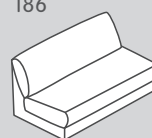

Gli elementi sono posizionabili liberamente in quanto rivestiti su tutti i lati.

*Nota: pouf terminali raffigurati prospetticamente da posizione di fronte alla combinazione.

Elementi del divano: profondità di seduta 2 (PS 2): 84 cm

Grande

197

180

188

186

203

202

201

200

022

021

664

665

N. elemento	Articolo	Profondità di seduta (PS)	Dimensioni L/P/A	Prezzo A	Prezzo B	Prezzo C	Prezzo 1
197	Divano a 1.5 posti grande con 2 braccioli	PS2: 84 cm	170 / 127 / 85 cm	1499.–	1599.–	1799.–	2799.–
180	Elemento a 1.5 posti grande con bracciolo a sinistra		145 / 127 / 85 cm	1299.–	1399.–	1599.–	2499.–
188	Elemento a 1.5 posti grande con bracciolo a destra		145 / 127 / 85 cm	1299.–	1399.–	1599.–	2499.–
186	Elemento a 1.5 posti grande senza bracciolo		120 / 127 / 85 cm	1200.–	1300.–	1500.–	2100.–
203	Divano a 2 posti con 2 braccioli		230 / 127 / 85 cm	1899.–	1999.–	2199.–	3699.–
202	Elemento a 2 posti con bracciolo a sinistra		205 / 127 / 85 cm	1799.–	1899.–	2099.–	3299.–
201	Elemento a 2 posti con bracciolo a destra		205 / 127 / 85 cm	1799.–	1899.–	2099.–	3299.–
200	Elemento a 2 posti senza bracciolo		180 / 127 / 85 cm	1600.–	1700.–	1900.–	2900.–
022	Récamier grande con bracciolo a sinistra		145 / 170 / 85 cm	1650.–	1750.–	1950.–	3050.–
021	Récamier grande con bracciolo a destra		145 / 170 / 85 cm	1650.–	1750.–	1950.–	3050.–
664	Récamier grande e lungo con bracciolo a sinistra		145 / 190 / 85 cm	1750.–	1850.–	2050.–	3150.–
665	Récamier grande e lungo con bracciolo a destra		145 / 190 / 85 cm	1750.–	1850.–	2050.–	3150.–