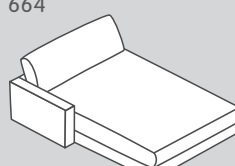

Gli elementi sono posizionabili liberamente in quanto rivestiti su tutti i lati.

*Nota: pouf terminali raffigurati prospetticamente da posizione di fronte alla combinazione.

Elementi del divano: profondità di seduta 2 (PS 2): 84 cm

Grande

197

180

188

186

203

202

201

200

022

021

664

665

N. elemento	Articolo	Profondità di seduta (PS)	Dimensioni L/P/A	Prezzo A	Prezzo B	Prezzo C	Prezzo 1
197	Divano a 1.5 posti grande con 2 braccioli	PS2: 84 cm	170 / 127 / 85 cm	1499.–	1599.–	1799.–	2799.–
180	Elemento a 1.5 posti grande con bracciolo a sinistra		145 / 127 / 85 cm	1299.–	1399.–	1599.–	2499.–
188	Elemento a 1.5 posti grande con bracciolo a destra		145 / 127 / 85 cm	1299.–	1399.–	1599.–	2499.–
186	Elemento a 1.5 posti grande senza bracciolo		120 / 127 / 85 cm	1200.–	1300.–	1500.–	2100.–
203	Divano a 2 posti con 2 braccioli		230 / 127 / 85 cm	1899.–	1999.–	2199.–	3699.–
202	Elemento a 2 posti con bracciolo a sinistra		205 / 127 / 85 cm	1799.–	1899.–	2099.–	3299.–
201	Elemento a 2 posti con bracciolo a destra		205 / 127 / 85 cm	1799.–	1899.–	2099.–	3299.–
200	Elemento a 2 posti senza bracciolo		180 / 127 / 85 cm	1600.–	1700.–	1900.–	2900.–
022	Récamier grande con bracciolo a sinistra		145 / 170 / 85 cm	1650.–	1750.–	1950.–	3050.–
021	Récamier grande con bracciolo a destra		145 / 170 / 85 cm	1650.–	1750.–	1950.–	3050.–
664	Récamier grande e lungo con bracciolo a sinistra		145 / 190 / 85 cm	1750.–	1850.–	2050.–	3150.–
665	Récamier grande e lungo con bracciolo a destra		145 / 190 / 85 cm	1750.–	1850.–	2050.–	3150.–

Gli elementi sono posizionabili liberamente in quanto rivestiti su tutti i lati.

*Nota: pouf terminali raffigurati prospetticamente da posizione di fronte alla combinazione.

535

534

042

041

657

660