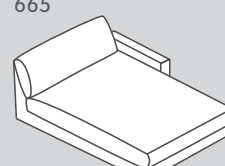

Gli elementi sono posizionabili liberamente in quanto rivestiti su tutti i lati.

*Nota: pouf terminali raffigurati prospetticamente da posizione di fronte alla combinazione.

Elementi del divano: profondità di seduta 2 (PS 2): 84 cm

Grande

197

180

188

186

203

202

201

200

022

021

664

665

N. elemento	Articolo	Profondità di seduta (PS)	Dimensioni L/P/A	Prezzo A	Prezzo B	Prezzo C	Prezzo 1
197	Divano a 1.5 posti grande con 2 braccioli	PS2: 84 cm	170 / 127 / 85 cm	1499.–	1599.–	1799.–	2799.–
180	Elemento a 1.5 posti grande con bracciolo a sinistra		145 / 127 / 85 cm	1299.–	1399.–	1599.–	2499.–
188	Elemento a 1.5 posti grande con bracciolo a destra		145 / 127 / 85 cm	1299.–	1399.–	1599.–	2499.–
186	Elemento a 1.5 posti grande senza bracciolo		120 / 127 / 85 cm	1200.–	1300.–	1500.–	2100.–
203	Divano a 2 posti con 2 braccioli		230 / 127 / 85 cm	1899.–	1999.–	2199.–	3699.–
202	Elemento a 2 posti con bracciolo a sinistra		205 / 127 / 85 cm	1799.–	1899.–	2099.–	3299.–
201	Elemento a 2 posti con bracciolo a destra		205 / 127 / 85 cm	1799.–	1899.–	2099.–	3299.–
200	Elemento a 2 posti senza bracciolo		180 / 127 / 85 cm	1600.–	1700.–	1900.–	2900.–
022	Récamier grande con bracciolo a sinistra		145 / 170 / 85 cm	1650.–	1750.–	1950.–	3050.–
021	Récamier grande con bracciolo a destra		145 / 170 / 85 cm	1650.–	1750.–	1950.–	3050.–
664	Récamier grande e lungo con bracciolo a sinistra		145 / 190 / 85 cm	1750.–	1850.–	2050.–	3150.–
665	Récamier grande e lungo con bracciolo a destra		145 / 190 / 85 cm	1750.–	1850.–	2050.–	3150.–

Gli elementi sono posizionabili liberamente in quanto rivestiti su tutti i lati.

*Nota: pouf terminali raffigurati prospetticamente da posizione di fronte alla combinazione.

535

534

042

041

657

660