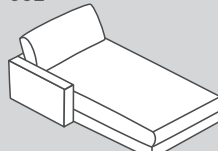

Gli elementi sono posizionabili liberamente in quanto rivestiti su tutti i lati.

*Nota: pouf terminali raffigurati prospetticamente da posizione di fronte alla combinazione.

Elementi del divano: profondità di seduta 2 (PS 2): 84 cm

Standard

153

152

151

150

012

011

662

663

050

656

658

659

N. elemento	Articolo	Profondità di seduta (PS)	Dimensioni L / P / A	Prezzo	Prezzo	Prezzo	Prezzo
153	Divano a 1.5 posti con 2 braccioli	PS2: 84 cm	150 / 127 / 85 cm	1299.-	1399.-	1599.-	2599.-
152	Elemento a 1.5 posti con bracciolo a sinistra		125 / 127 / 85 cm	1199.-	1299.-	1499.-	2299.-
151	Elemento a 1.5 posti con bracciolo a destra		125 / 127 / 85 cm	1199.-	1299.-	1499.-	2299.-
150	Elemento a 1.5 posti senza bracciolo		100 / 127 / 85 cm	1000.-	1100.-	1300.-	1900.-
012	Récamier con bracciolo a sinistra		125 / 170 / 85 cm	1400.-	1500.-	1700.-	2800.-
011	Récamier con bracciolo a destra		125 / 170 / 85 cm	1400.-	1500.-	1700.-	2800.-
662	Récamier lungo con bracciolo a sinistra		125 / 190 / 85 cm	1500.-	1600.-	1800.-	2900.-
663	Récamier lungo con bracciolo a destra		125 / 190 / 85 cm	1500.-	1600.-	1800.-	2900.-
050	Elemento angolare		120 / 120 / 85 cm	1100.-	1200.-	1400.-	2400.-
656	Pouf intermedio		50 / 127 / 43 cm	700.-	800.-	900.-	1400.-
658	Pouf terminale a sinistra*		52 / 127 / 43 cm	700.-	800.-	900.-	1400.-
659	Pouf terminale a destra*		52 / 127 / 43 cm	700.-	800.-	900.-	1400.-