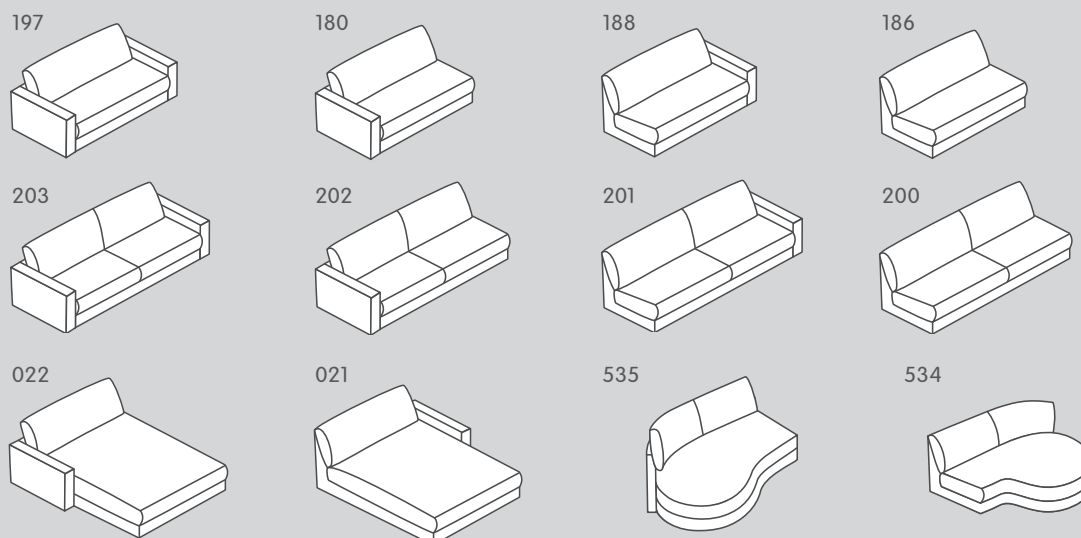

Elementi del divano: profondità di seduta 1 (PS 1): 64 cm

Grande

N. elemento	Articolo	Profondità di seduta (PS)	Dimensioni L / P / A	Prezzo	Prezzo	Prezzo	Prezzo
197	Divano a 1.5 posti grande con 2 braccioli	PS1: 64 cm	170 / 107 / 85 cm	1399.-	1499.-	1699.-	2699.-
180	Elemento a 1.5 posti grande con bracciolo a sinistra		145 / 107 / 85 cm	1199.-	1299.-	1499.-	2399.-
188	Elemento a 1.5 posti grande con bracciolo a destra		145 / 107 / 85 cm	1199.-	1299.-	1499.-	2399.-
186	Elemento a 1.5 posti grande senza bracciolo		120 / 107 / 85 cm	1100.-	1200.-	1400.-	2000.-
203	Divano a 2 posti con 2 braccioli		230 / 107 / 85 cm	1799.-	1899.-	2099.-	3599.-
202	Elemento a 2 posti con bracciolo a sinistra		205 / 107 / 85 cm	1699.-	1799.-	1999.-	3199.-
201	Elemento a 2 posti con bracciolo a destra		205 / 107 / 85 cm	1699.-	1799.-	1999.-	3199.-
200	Elemento a 2 posti senza bracciolo		180 / 107 / 85 cm	1500.-	1600.-	1800.-	2800.-
022**	Récamier grande con bracciolo a sinistra		145 / 170 / 85 cm	1650.-	1750.-	1950.-	3050.-
021**	Récamier grande con bracciolo a destra		145 / 170 / 85 cm	1650.-	1750.-	1950.-	3050.-
535	Récamier organico a sinistra		195 / 146 / 85 cm	2150.-	2250.-	2350.-	3150.-
534	Récamier organico a destra		195 / 146 / 85 cm	2150.-	2250.-	2450.-	3150.-

Gli elementi sono posizionabili liberamente in quanto rivestiti su tutti i lati.

* Nota: pouf terminali raffigurati prospetticamente da posizione di fronte alla combinazione.

** Dimensioni esterne delle récamier uguali a quelle in TA2. La differenza sta nella profondità del bracciolo. Profondità del bracciolo TA1: 107 cm, profondità del bracciolo TA2: 127 cm.