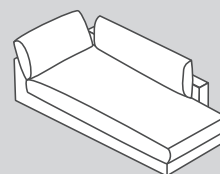

Gli elementi sono posizionabili liberamente in quanto rivestiti su tutti i lati.

*Nota: pouf terminali raffigurati prospetticamente da posizione di fronte alla combinazione.

535

534

042

041

657

660

661

N. elemento	Articolo	Profondità di seduta (PS)	Dimensioni L/P/A	Prezzo A	Prezzo B	Prezzo C	Prezzo 1
535	Récamier organico a sinistra		205 / 166 / 85 cm	2250.-	2350.-	2550.-	3350.-
534	Récamier organico a destra		205 / 166 / 85 cm	2250.-	2350.-	2550.-	3350.-
042	Ottomana con bracciolo a sinistra		120 / 224 / 85 cm	2050.-	2150.-	2350.-	3750.-
041	Ottomana con bracciolo a destra		120 / 224 / 85 cm	2050.-	2150.-	2350.-	3750.-
657	Pouf intermedio grande		100 / 127 / 43 cm	800.-	900.-	1000.-	1600.-
660	Pouf terminale grande a sinistra*		102 / 127 / 43 cm	800.-	900.-	1000.-	1600.-
661	Pouf terminale grande a destra*		102 / 127 / 43 cm	800.-	900.-	1000.-	1600.-

Gli elementi sono posizionabili liberamente in quanto rivestiti su tutti i lati.

*Nota: pouf terminali raffigurati prospetticamente da posizione di fronte alla combinazione.

Altri elementi

080

081

666

667

N. elemento	Articolo	Profondità di seduta (PS)	Dimensioni L/P/A	Prezzo A	Prezzo B	Prezzo C	Prezzo 1
080	Pouf		90 / 90 / 43 cm	599.-	649.-	699.-	1149.-
081	Pouf grande		100 / 100 / 43 cm	649.-	749.-	849.-	1249.-
666	Angolare combinato PS1/PS2	PS1: 64 / PS2: 84	120 / 100 / 85 cm	1100.-	1200.-	1400.-	2300.-
667	Angolare combinato PS2/PS1	PS2: 84 / PS1: 64	100 / 120 / 85 cm	1100.-	1200.-	1400.-	2300.-