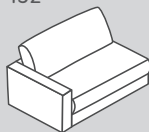

Elementi del divano: profondità di seduta 2 (PS 2): 84 cm

Standard

153

152

151

150

012

011

662

663

050

656

658

659

N. elemento	Articolo	Profondità di seduta (PS)	Dimensioni L / P / A	Prezzo	Prezzo	Prezzo	Prezzo
153	Divano a 1.5 posti con 2 braccioli	PS2: 84 cm	150 / 127 / 85 cm	1299.-	1399.-	1599.-	2599.-
152	Elemento a 1.5 posti con bracciolo a sinistra		125 / 127 / 85 cm	1199.-	1299.-	1499.-	2299.-
151	Elemento a 1.5 posti con bracciolo a destra		125 / 127 / 85 cm	1199.-	1299.-	1499.-	2299.-
150	Elemento a 1.5 posti senza bracciolo		100 / 127 / 85 cm	1000.-	1100.-	1300.-	1900.-
012	Récamier con bracciolo a sinistra		125 / 170 / 85 cm	1400.-	1500.-	1700.-	2800.-
011	Récamier con bracciolo a destra		125 / 170 / 85 cm	1400.-	1500.-	1700.-	2800.-
662	Récamier lungo con bracciolo a sinistra		125 / 190 / 85 cm	1500.-	1600.-	1800.-	2900.-
663	Récamier lungo con bracciolo a destra		125 / 190 / 85 cm	1500.-	1600.-	1800.-	2900.-
050	Elemento angolare		120 / 120 / 85 cm	1100.-	1200.-	1400.-	2400.-
656	Pouf intermedio		50 / 127 / 43 cm	700.-	800.-	900.-	1400.-
658	Pouf terminale a sinistra*		52 / 127 / 43 cm	700.-	800.-	900.-	1400.-
659	Pouf terminale a destra*		52 / 127 / 43 cm	700.-	800.-	900.-	1400.-

Gli elementi sono posizionabili liberamente in quanto rivestiti su tutti i lati.

*Nota: pouf terminali raffigurati prospetticamente da posizione di fronte alla combinazione.