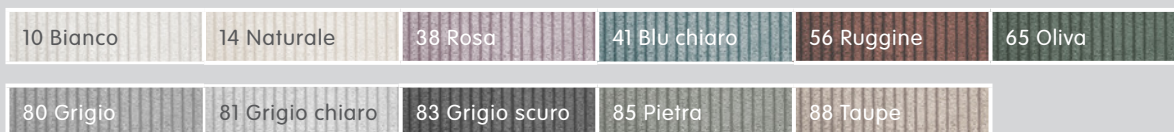

Tessuto Cord, 88% Polyester, 12% poliacrilico.