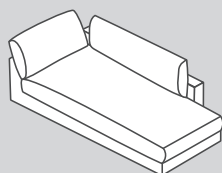

Gli elementi sono posizionabili liberamente in quanto rivestiti su tutti i lati.

* Nota: pouf terminali raffigurati prospetticamente da posizione di fronte alla combinazione.

** Dimensioni esterne delle récamier uguali a quelle in TA2. La differenza sta nella profondità del bracciolo. Profondità del bracciolo TA1: 107 cm, profondità del bracciolo TA2: 127 cm.

042

041

657

660

661

N. elemento	Articolo	Profondità di seduta (PS)	Dimensioni L/P/A	Prezzo 	Prezzo 	Prezzo 	Prezzo 
042	Ottomana con bracciolo a sinistra		100 / 204 / 85 cm	1950.-	2050.-	2250.-	3550.-
041	Ottomana con bracciolo a destra		100 / 204 / 85 cm	1950.-	2050.-	2250.-	3550.-
657	Pouf intermedio grande		100 / 107 / 43 cm	700.-	800.-	900.-	1500.-
660	Pouf terminale grande a sinistra*		102 / 107 / 43 cm	700.-	800.-	900.-	1500.-
661	Pouf terminale grande a destra*		102 / 107 / 43 cm	700.-	800.-	900.-	1500.-

Gli elementi sono posizionabili liberamente in quanto rivestiti su tutti i lati.

*Nota: pouf terminali raffigurati prospetticamente da posizione di fronte alla combinazione.

Elementi del divano: profondità di seduta 2 (PS 2): 84 cm