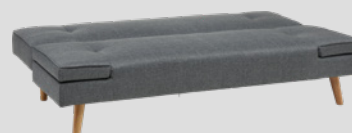

Dimensions L/P/H	Surface de couchage L/P	Habillage	N° d'article	Prix
185 / 88 / 84 cm	111 / 185 cm	Tissu *, gris	4029.341.000.00	349.-

* Composition du tissu: 100% polyester.