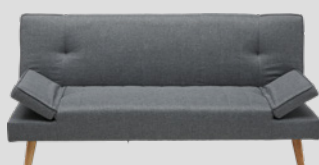

Dimensions L/P/H	Surface de couchage L/P	Habillage	N° d'article	Prix
185 / 88 / 84 cm	111 / 185 cm	Tissu *, gris	4029.341.000.00	349.-

* Composition du tissu: 100% polyester.