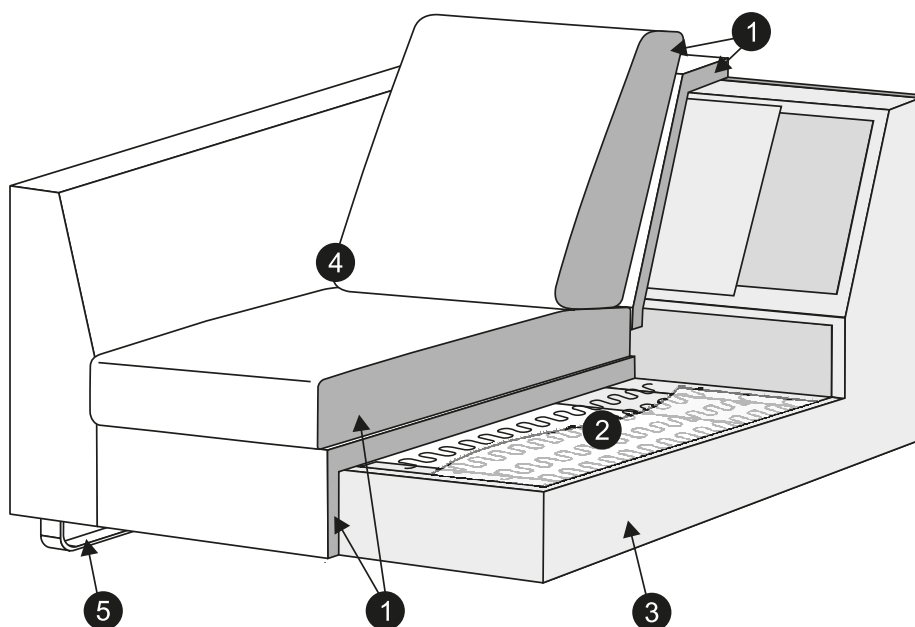

NEWTON – CANAPÉ

NEWTON est synonyme d'élégance à l'italienne, ou comment apprécier au mieux «La Dolce Vita». Ce canapé confère un mode de vie méridional à votre intérieur. Fait à la main avec des matériaux de qualité, le canapé est produit en Pologne par une entreprise de longue tradition.

DONNÉES TECHNIQUES

1. Rembourrage	Mousse polyuréthane garantie sans CFC, hautement élastique
2. Sommier	Ressorts métalliques à vagues (Nosag)
3. Structure	Hêtre massif
4. Revêtement	Tissu
5. Pieds	Métal chromé
Provenance	Pologne