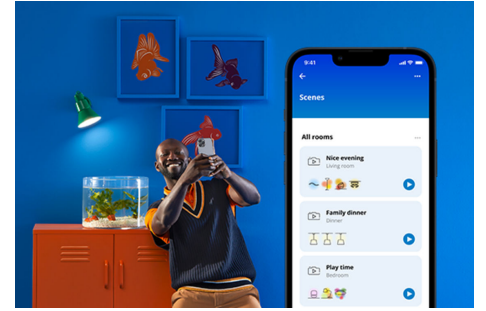

## Wi-Fi BLE 40W A60 E27 822-65 RGB CL 1PF

Con queste lampadine a filamento WiZ a colori e a intensità regolabile, lo standard non è più così standard. Le lampadine a filamento WiZ aggiungono un tocco decorativo anche quando sono spente, ma sono decisamente incantevoli quando le accendi. Milioni di colori e sfumature di luce bianca, da calda a fredda, tutti nella familiare forma a goccia che conosci bene e che apprezzi. Goditi l'aspetto classico delle lampadine a filamento incandescente vintage mentre sfrutti i vantaggi del risparmio energetico del LED. Puoi controllarle, ovviamente, tramite il Wi-Fi, utilizzando l'app WiZ, il telecomando WiZ o la tua voce.

## PRODOTTI IN PRIMO PIANO

- Lampadina a colori intelligente
- Fino a 470 lumen
- Semplice plug and play
- Controllo vocale o mediante app

## Funzionalità di illuminazione intelligenti facili da configurare

Goditi all'istante i vantaggi delle funzionalità intelligenti collegando semplicemente la tua luce WiZ alla rete Wi-Fi. Controlla facilmente le luci quando sei fuori casa e programmale per accendersi e spegnersi automaticamente. Non è necessario installare alcun hardware aggiuntivo come hub o gateway.

## Crea la tua scena luminosa perfetta

Crea la tua combinazione di diverse modalità di luce bianca e colorata per creare l'ambiente di luce perfetto per il tuo momento quotidiano. Salva la tua nuova scena e selezionala in qualsiasi momento con l'app WiZ o con la tua voce.