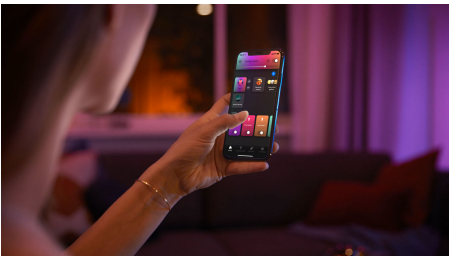

Unkompliziertes, smartes Lichtsystem

Verschönere Dein Zuhause mit der schlanken Philips Hue Gradient Signe Stehleuchte in einem stilvollen, schwarzen Design. Mit einer Zusammenstellung aus mehreren Farben erzeugt sie einen einzigartigen Farbverlauf an Deinen Wänden.

Unbegrenzte Möglichkeiten

- Synchronisierung von Medien und intelligenter Beleuchtung

Einfaches, smartes Lichtsystem

- Steuere bis zu 10 Lampen mit der Bluetooth App
- Steuere Lampen mit Deiner Stimme*
- Lass mit farbigem, smartem Licht ein persönliches Erlebnis entstehen
- Kreiere mit warmweißem bis kühlweißem Licht die passende Stimmung.
- Nutze mit der Hue Bridge das komplette Spektrum der Smart Light Funktionen
- Dynamische Lichtszenen
- Nahtlose Farbübergänge

Besonderheiten

Synchronisierung von Medien und Beleuchtung

Bringe Dein Entertainment mit der Hue Sync Box und der Hue Bridge auf ein neues Level. Positioniere Deine Philips Hue Lampen um Dich herum und genieße Filme, Musik oder Games, während Deine Lampen die Farben und Rhythmen auf dem Bildschirm imitieren.

Steuere bis zu 10 Lampen mit der Bluetooth App

Steuere mit der Hue Bluetooth App Deine smarten Hue Lampen in einem einzelnen Raum Deines Zuhauses. Füge bis zu 10 smarte Lampen hinzu und steuere sie alle mit einer Berührung auf Deinem mobilen Gerät.