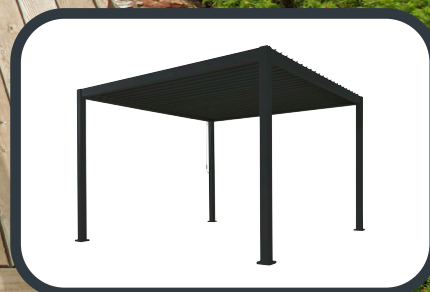

REFLECT 3 X 3

GAZEBO

Protegete la vostra vasca idromassaggio o i mobili da giardino dal sole e dalle intemperie con l'elegante Garden Pavilion. Le tende possono essere comodamente aperte e chiuse da una sola posizione e la struttura unica crea una finitura senza soluzione di continuità che può resistere alla pioggia pesante.

Scegli tra il design bianco o nero, quadrato o a doppia lunghezza con due tende regolabili separatamente.

 **DESIGN CHIARO**

 **IMPERMEABILE**

AL **INOSSIDABILE**

STECHE

DISPONIBILE CON PANNELLI LATERALI

DATI TECNICI

Dimensioni: 300 x 250 x 300 cm
 Colore: bianco, nero
 Garanzia: 2 anni

Artikel-Nr weiss: 30000518

Artikel-Nr. schwarz: 30000508

SPECIFICHE IN DETTAGLIO

- Travi e lamelle in alluminio
- Verniciato a polvere
- Tende da sole chiudibili
- Indipendente o ancorato
- Grondaia per la pioggia
- Facile da montare

GRONDAIA DI PIOGGIA

DETTAGLI DELL'IMBALLAGGIO

1	1
Contenuto confezione Pezzi	Quantità sui pallet
300 x 250 x 300 cm	165 kg
Dimensioni del prodotto l x p x a	Peso
Prezzo al dettaglio consigliato	

REFLECT

PAVILLON