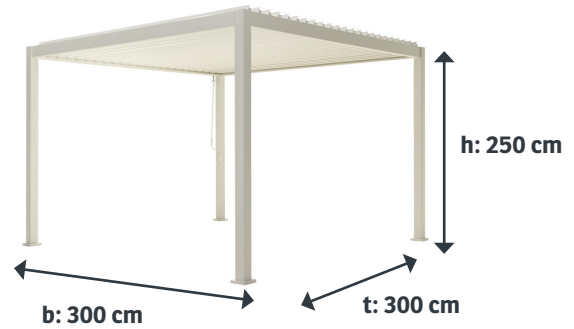

Scegli tra il design bianco o nero, quadrato o a doppia lunghezza con due tende regolabili separatamente.

 **DESIGN CHIARO**

 **IMPERMEABILE**

AL **INOSSIDABILE**

STECHE

DISPONIBILE CON PANNELLI LATERALI

DATI TECNICI

Dimensioni: 300 x 250 x 300 cm
 Colore: bianco, nero
 Garanzia: 2 anni

Artikel-Nr weiss: 30000518

Artikel-Nr. schwarz: 30000508

SPECIFICHE IN DETTAGLIO

- Travi e lamelle in alluminio
- Verniciato a polvere
- Tende da sole chiudibili
- Indipendente o ancorato
- Grondaia per la pioggia
- Facile da montare

GRONDAIA DI PIOGGIA

DETTAGLI DELL'IMBALLAGGIO

1	1
Contenuto confezione Pezzi	Quantità sui pallet
300 x 250 x 300 cm	165 kg
Dimensioni del prodotto l x p x a	Peso
Prezzo al dettaglio consigliato	

REFLECT

PAVILLON

165 kg / 300 x 250 x 300 cm

165 kg / 300 x 250 x 300 cm

REFLECT SEITENWAND 3M

PAVILLON

37 kg / 279 x 236 cm