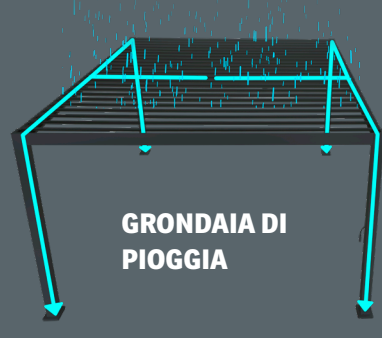

REFLECT 3 X 3

GAZEBO

Protegete la vostra vasca idromassaggio o i mobili da giardino dal sole e dalle intemperie con l'elegante Garden Pavilion. Le tende possono essere comodamente aperte e chiuse da una sola posizione e la struttura unica crea una finitura senza soluzione di continuità che può resistere alla pioggia pesante.

Scegli tra il design bianco o nero, quadrato o a doppia lunghezza con due tende regolabili separatamente.

 **DESIGN CHIARO**

 **IMPERMEABILE**

AL **INOSSIDABILE**

STECHE

DISPONIBILE CON PANNELLI LATERALI

DATI TECNICI

Dimensioni: 300 x 250 x 300 cm
 Colore: bianco, nero
 Garanzia: 2 anni

Artikel-Nr weiss: 30000518

Artikel-Nr. schwarz: 30000508

SPECIFICHE IN DETTAGLIO

- Travi e lamelle in alluminio
- Verniciato a polvere
- Tende da sole chiudibili
- Indipendente o ancorato
- Grondaia per la pioggia
- Facile da montare