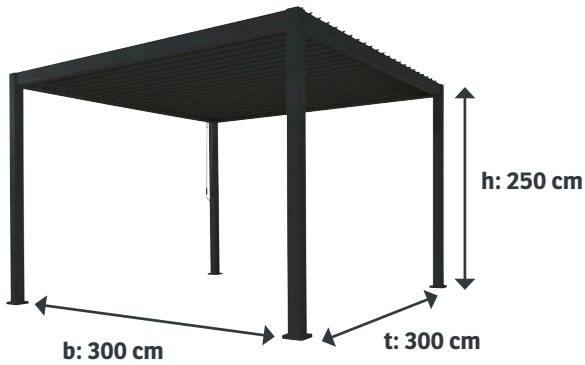

Scegli tra il design bianco o nero, quadrato o a doppia lunghezza con due tende regolabili separatamente.

 **DESIGN CHIARO**

 **IMPERMEABILE**

AL **INOSSIDABILE**

STECHE

DISPONIBILE CON PANNELLI LATERALI

DATI TECNICI

Dimensioni: 300 x 250 x 300 cm
 Colore: bianco, nero
 Garanzia: 2 anni

Artikel-Nr weiss: 30000518

Artikel-Nr. schwarz: 30000508

SPECIFICHE IN DETTAGLIO

- Travi e lamelle in alluminio
- Verniciato a polvere
- Tende da sole chiudibili
- Indipendente o ancorato
- Grondaia per la pioggia
- Facile da montare

GRONDAIA DI PIOGGIA

DETTAGLI DELL'IMBALLAGGIO

1	1
Contenuto confezione Pezzi	Quantità sui pallet
300 x 250 x 300 cm	165 kg
Dimensioni del prodotto l x p x a	Peso
Prezzo al dettaglio consigliato	

REFLECT

PAVILLON

165 kg / 300 x 250 x 300 cm

165 kg / 300 x 250 x 300 cm

REFLECT SEITENWAND 3M

PAVILLON

37 kg / 279 x 236 cm