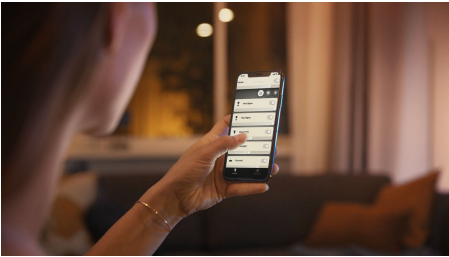

Einfaches, smartes Lichtsystem

Bringe mit diesen beiden smarten E27 LED-Lampen für weiches Weißlicht smarte Beleuchtung in Dein Zuhause. Diese für die meisten Leuchten geeigneten Lampen ermöglichen ein sofortiges, kabelloses Dimmen.

Einfaches, smartes Lichtsystem

- Steuere bis zu 10 Lampen mit der Bluetooth App
- Steuere Lampen mit Deiner Stimme*
- Kreiere mit angenehm warmem Weißlicht die passende Stimmung
- Nutze mit der Hue Bridge das komplette Spektrum der Smart Light Funktionen

Besonderheiten

Steuere bis zu 10 Lampen mit der Bluetooth App

Steuere mit der Hue Bluetooth App Deine smarten Hue Lampen in einem einzelnen Raum Deines Zuhauses. Füge bis zu 10 smarte Lampen hinzu und steuere sie alle mit einer Berührung auf Deinem mobilen Gerät.