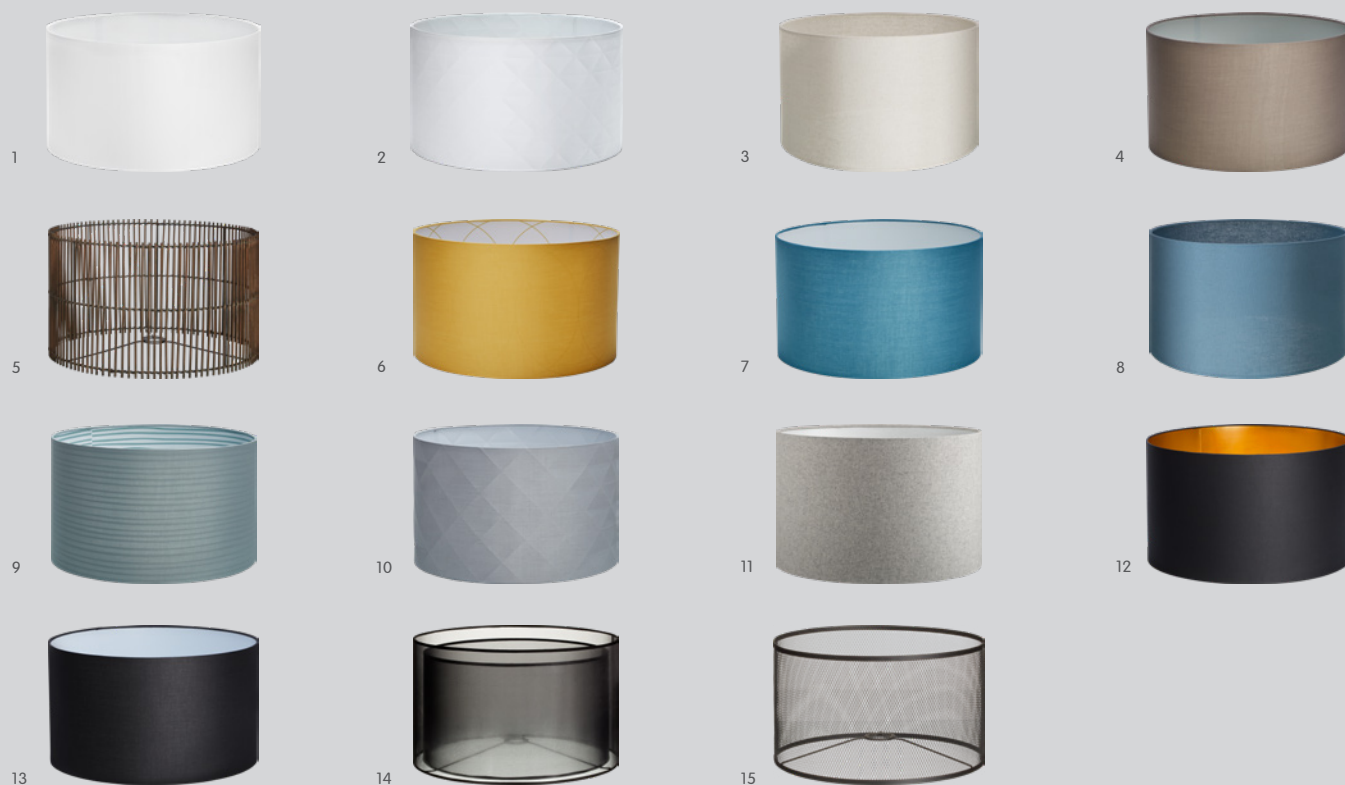

Abat-jour BLING 50

	Couleur	Largeur	Hauteur	N° d'article	Prix
1	Blanc	Ø 50 cm	30 cm	4201.832.050.10	49.95
2	Blanc marqué	Ø 50 cm	30 cm	4208.184.000.10	54.95
3	Nature	Ø 50 cm	30 cm	4201.966.050.13	54.95
4	Taupe	Ø 50 cm	30 cm	4201.832.050.88	49.95
5	Marron foncé (bambou)	Ø 50 cm	30 cm	4201.971.050.73	64.95
6	Miel	Ø 50 cm	30 cm	4201.832.050.02	54.95
7	Pétrole	Ø 50 cm	30 cm	4201.832.050.66	49.95
8	Bleu	Ø 50 cm	30 cm	4201.966.050.40	54.95
9	Bleu / Gris	Ø 50 cm	30 cm	4201.947.050.80	54.95
10	Gris clair structuré	Ø 50 cm	30 cm	4201.941.050.81	54.95
11	Aspect flanelle gris clair	Ø 50 cm	30 cm	4208.184.000.81	59.95
12	Noir / Couleurs or	Ø 50 cm	30 cm	4201.832.050.20	59.95
13	Noir	Ø 50 cm	30 cm	4201.832.050.21	49.95
14	Noir transparent	Ø 50 cm	30 cm	4201.958.050.20	59.95
15	Métal, noir	Ø 50 cm	30 cm	4201.963.050.20	64.95